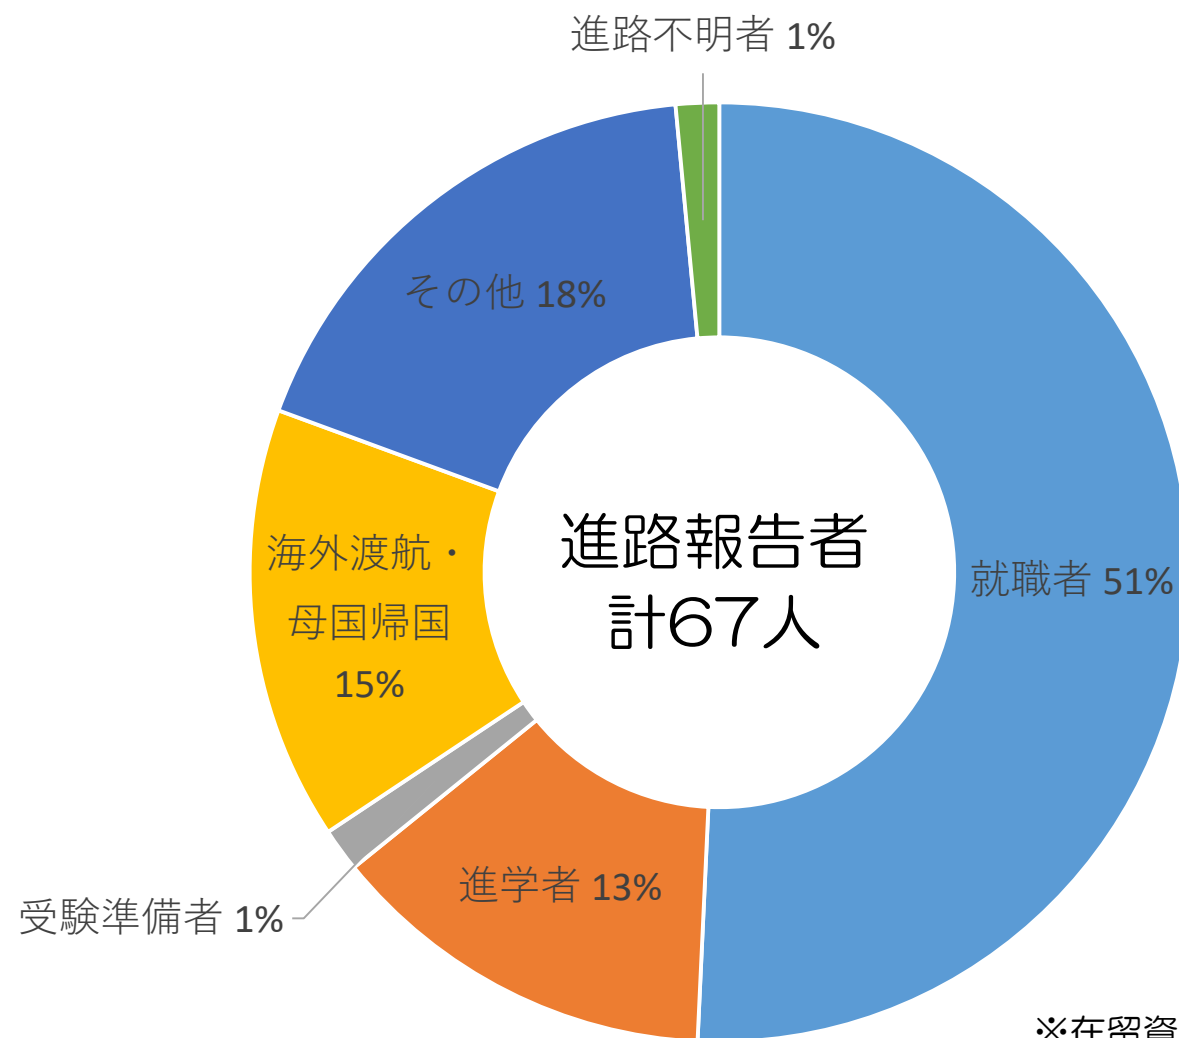

2025年度外国人留学生進路状況（大学院生）

※在留資格「留学」を基に作成

2026年4月9日現在