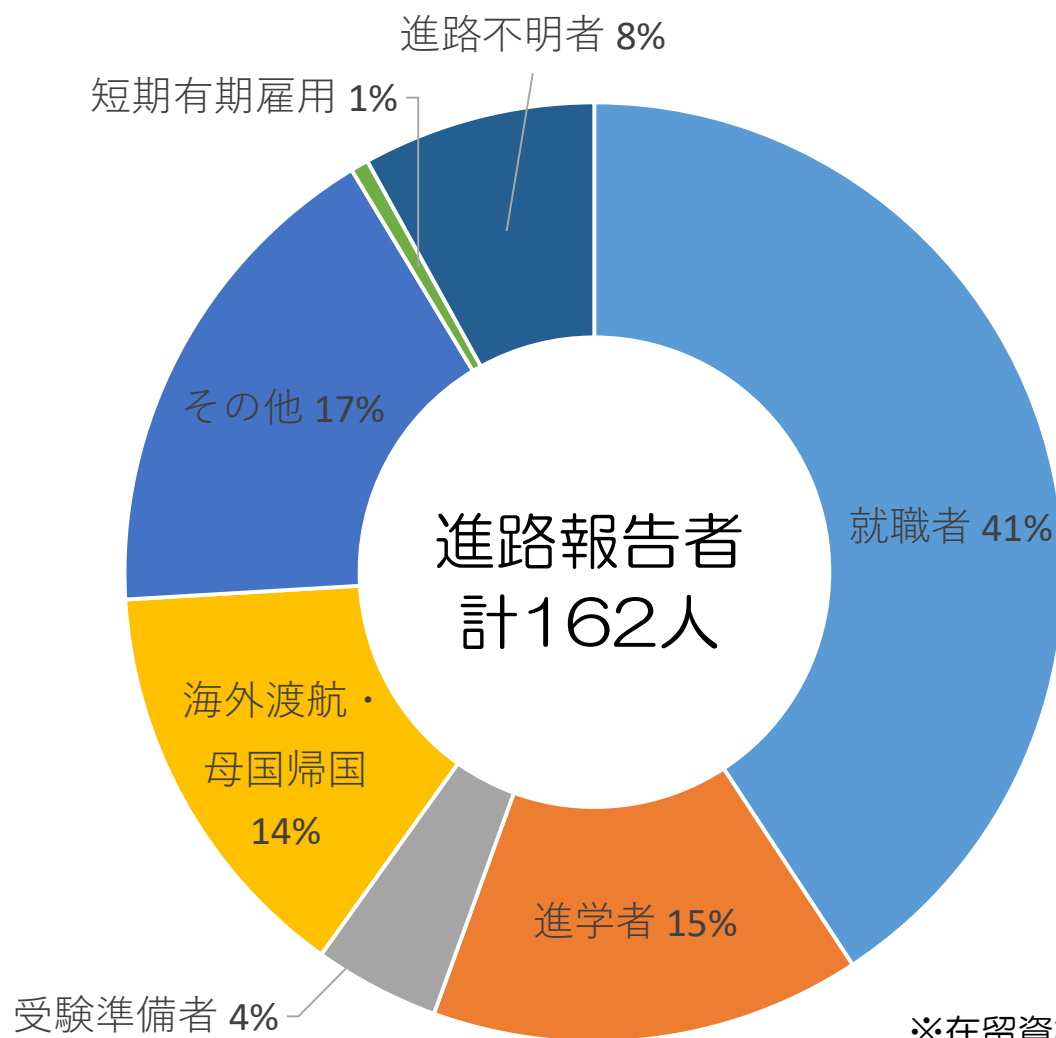

## 2025年度外国人留学生進路状況（学部生）

※在留資格「留学」を基に作成  
2026年4月9日現在