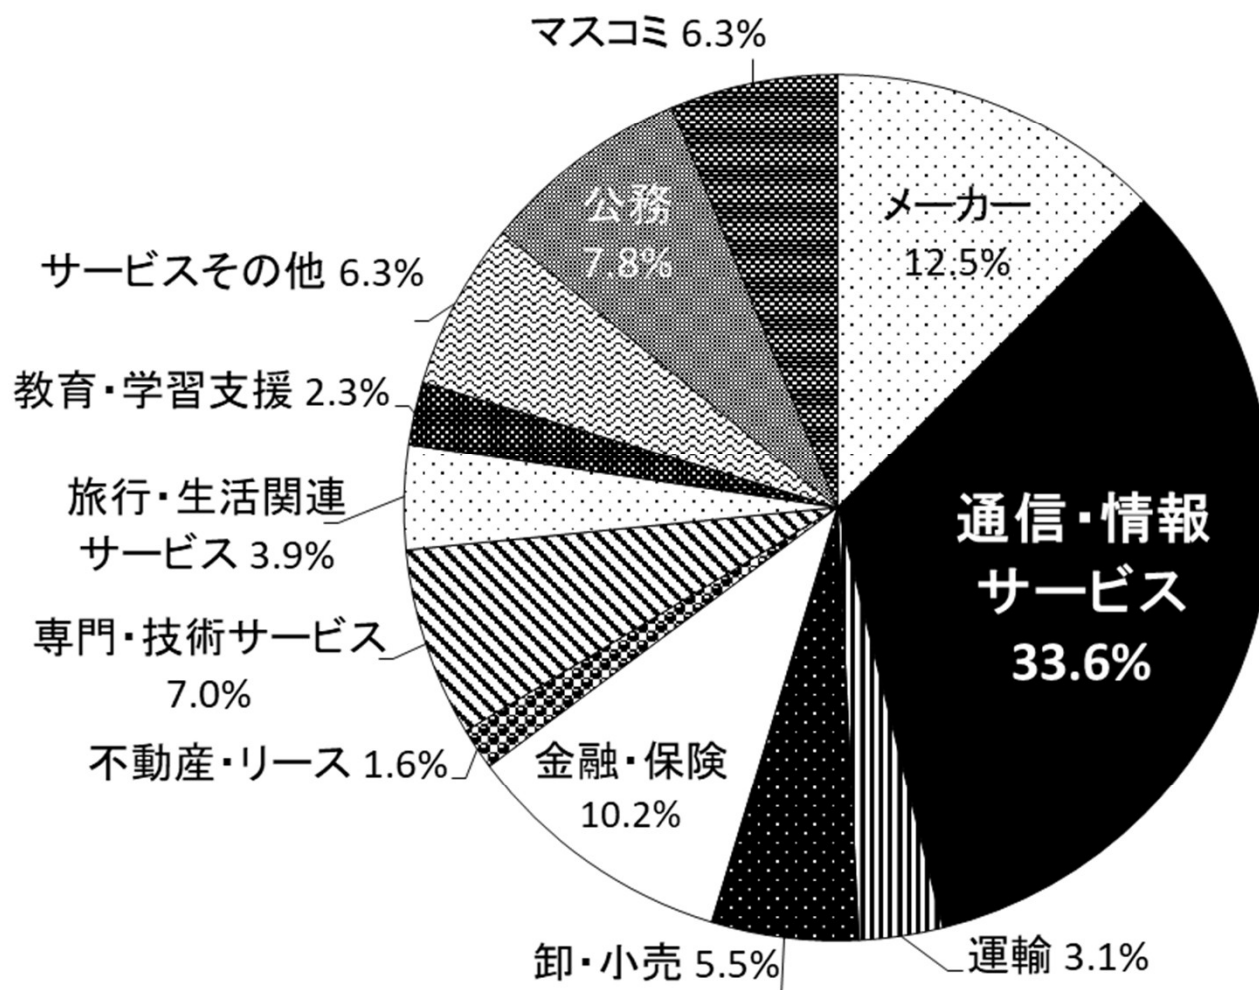

2025年度（2026年3月、2025年9月）卒業生 業種別就職状況

# 国際情報学部

2026年4月9日現在