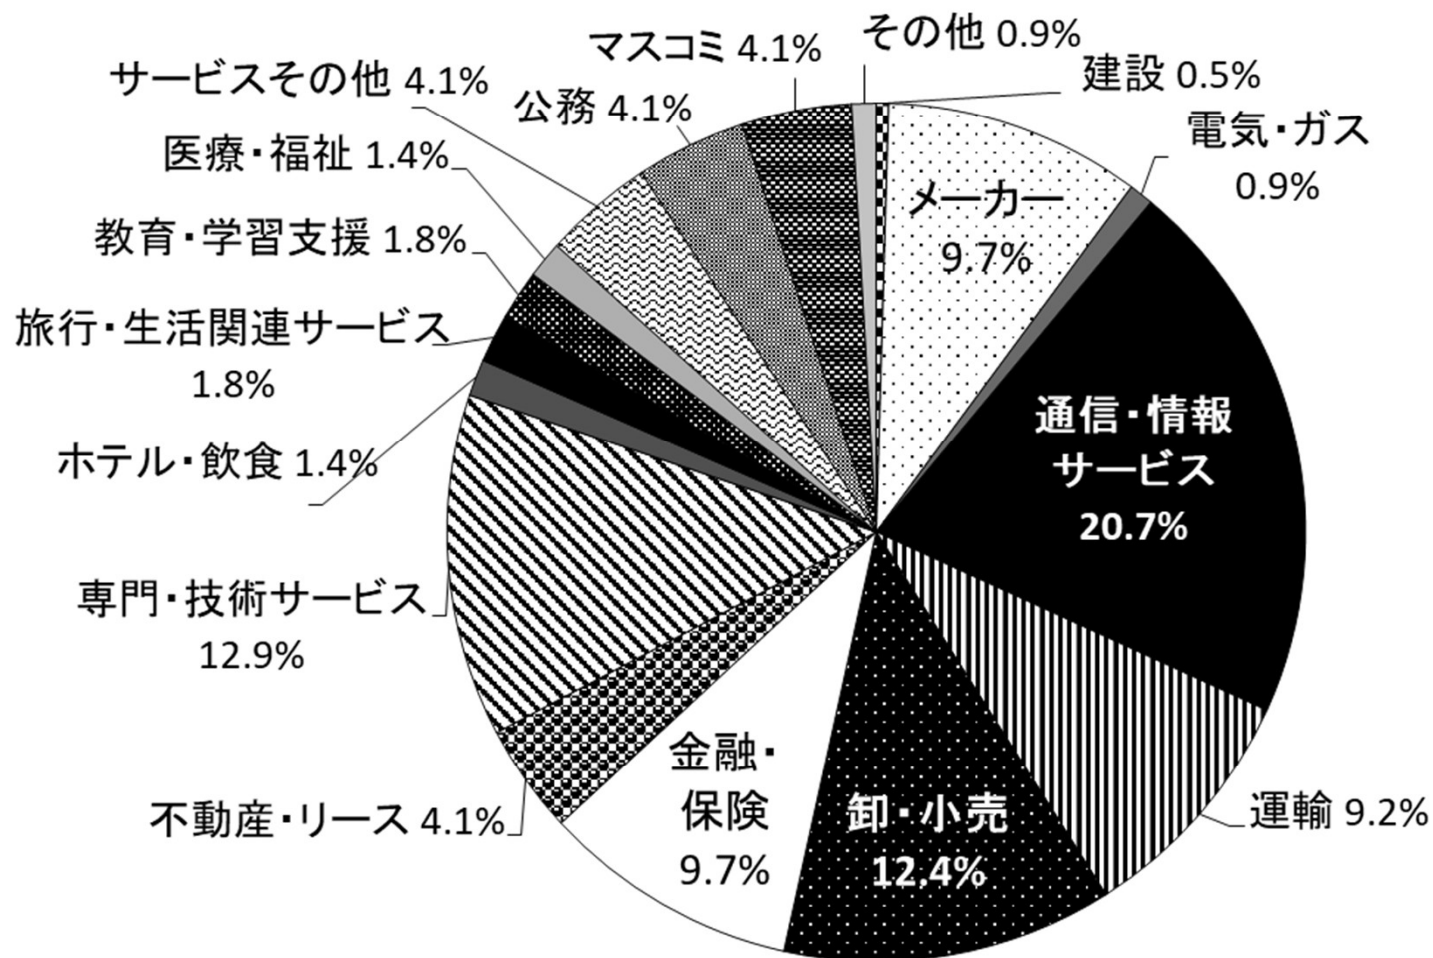

2025年度（2026年3月、2025年9月）卒業生 業種別就職状況

国際経営学部

2026年4月9日現在