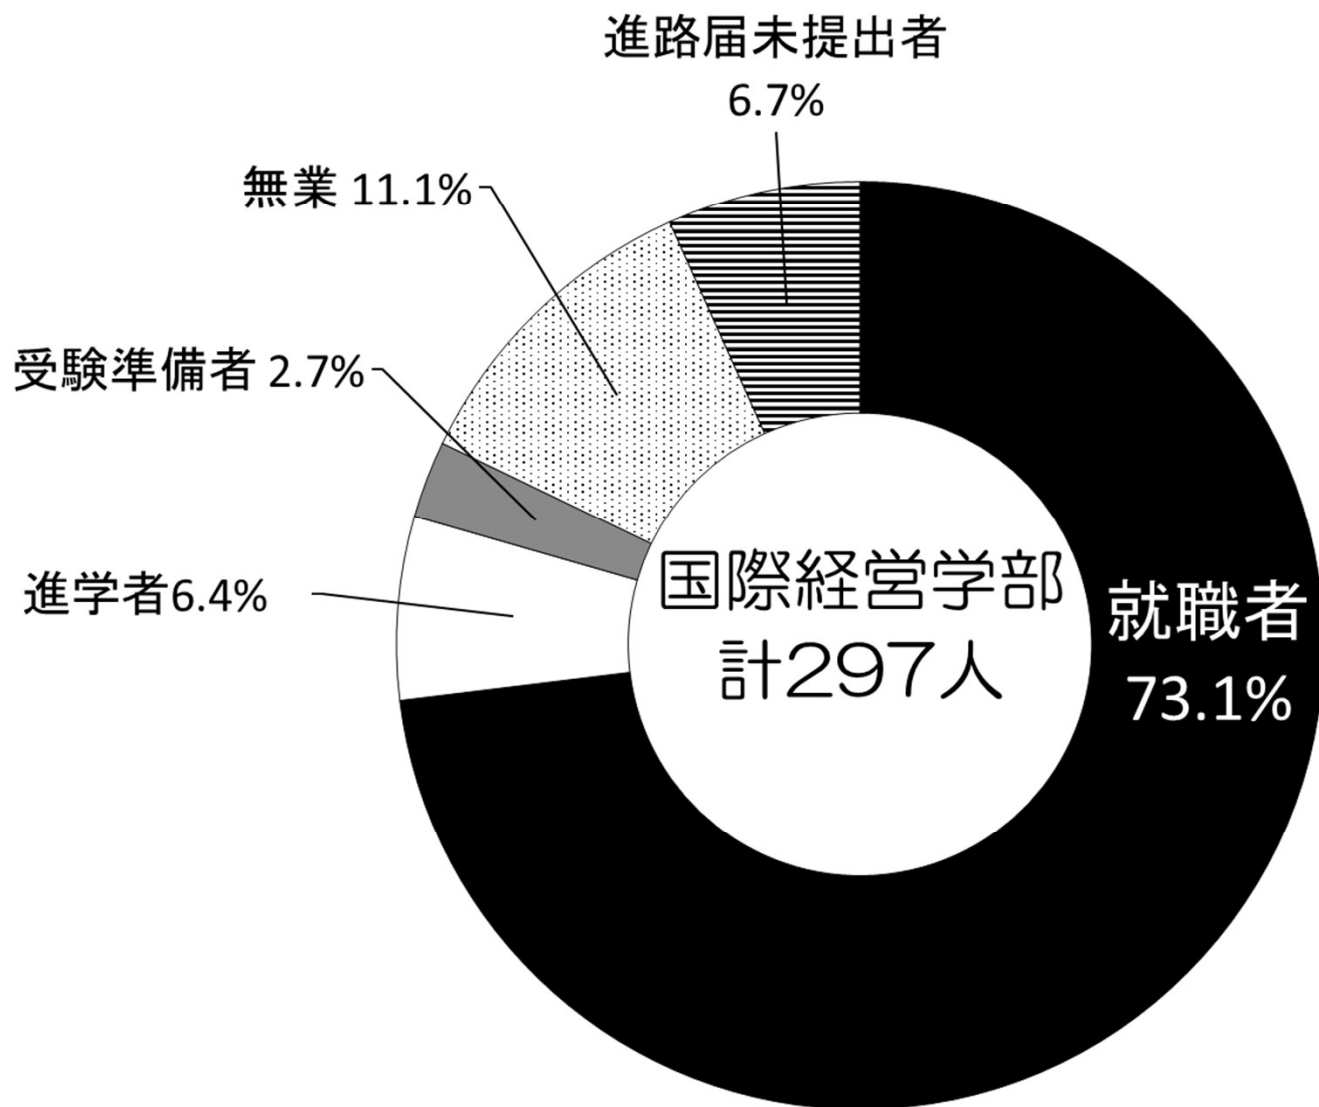

2025年度（2026年3月、2025年9月）卒業生 進路状況

# 国際経営学部

2026年4月9日現在