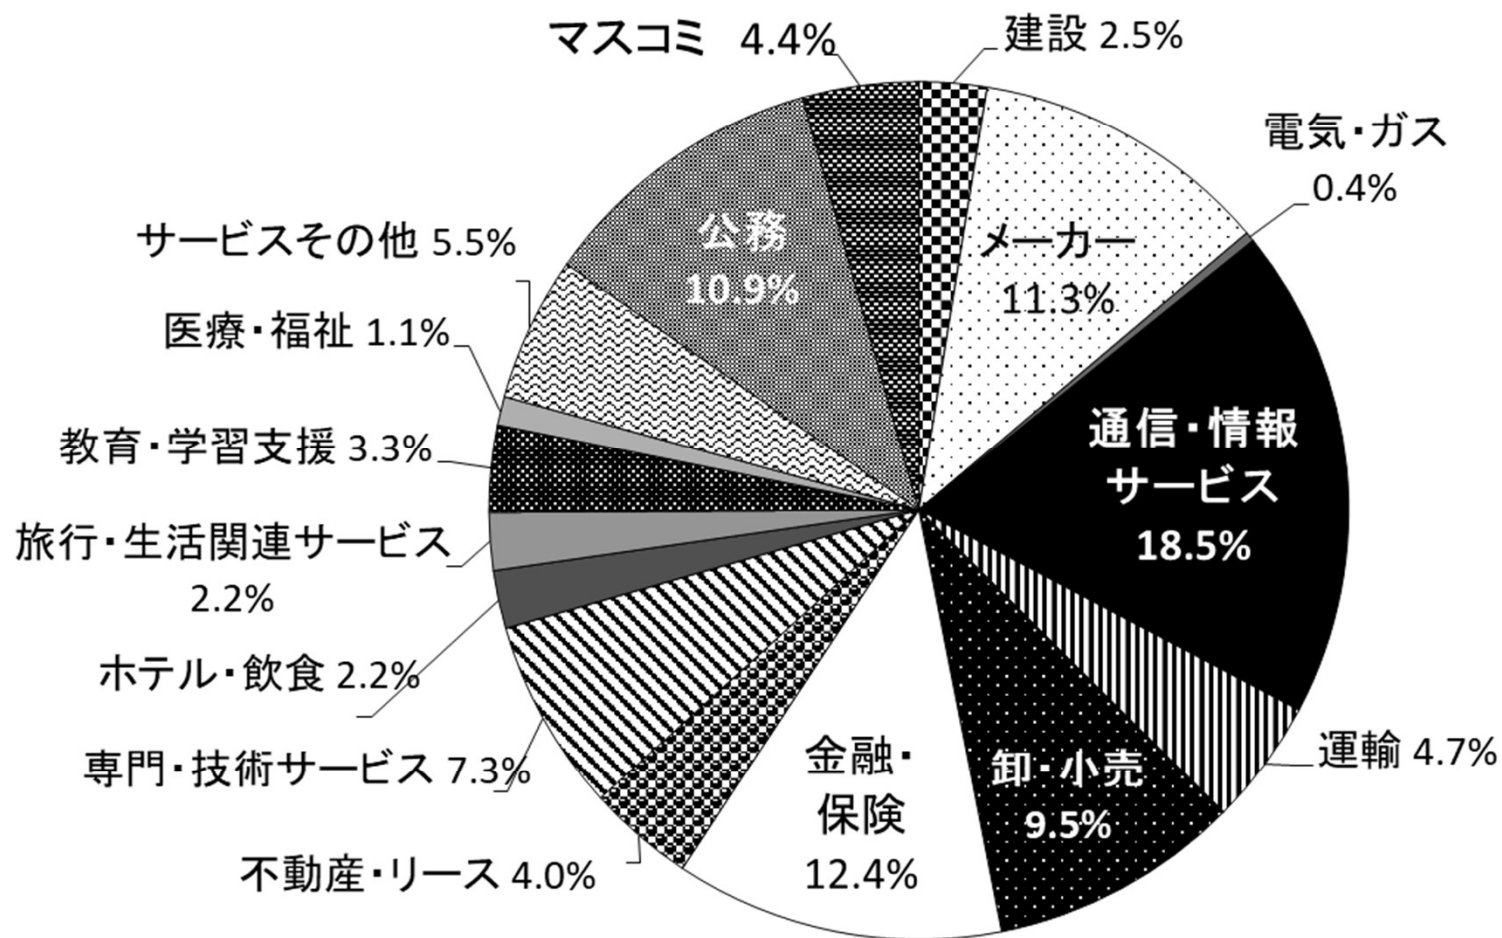

2025年度（2026年3月、2025年9月）卒業生 業種別就職状況

総合政策学部

2026年4月9日現在