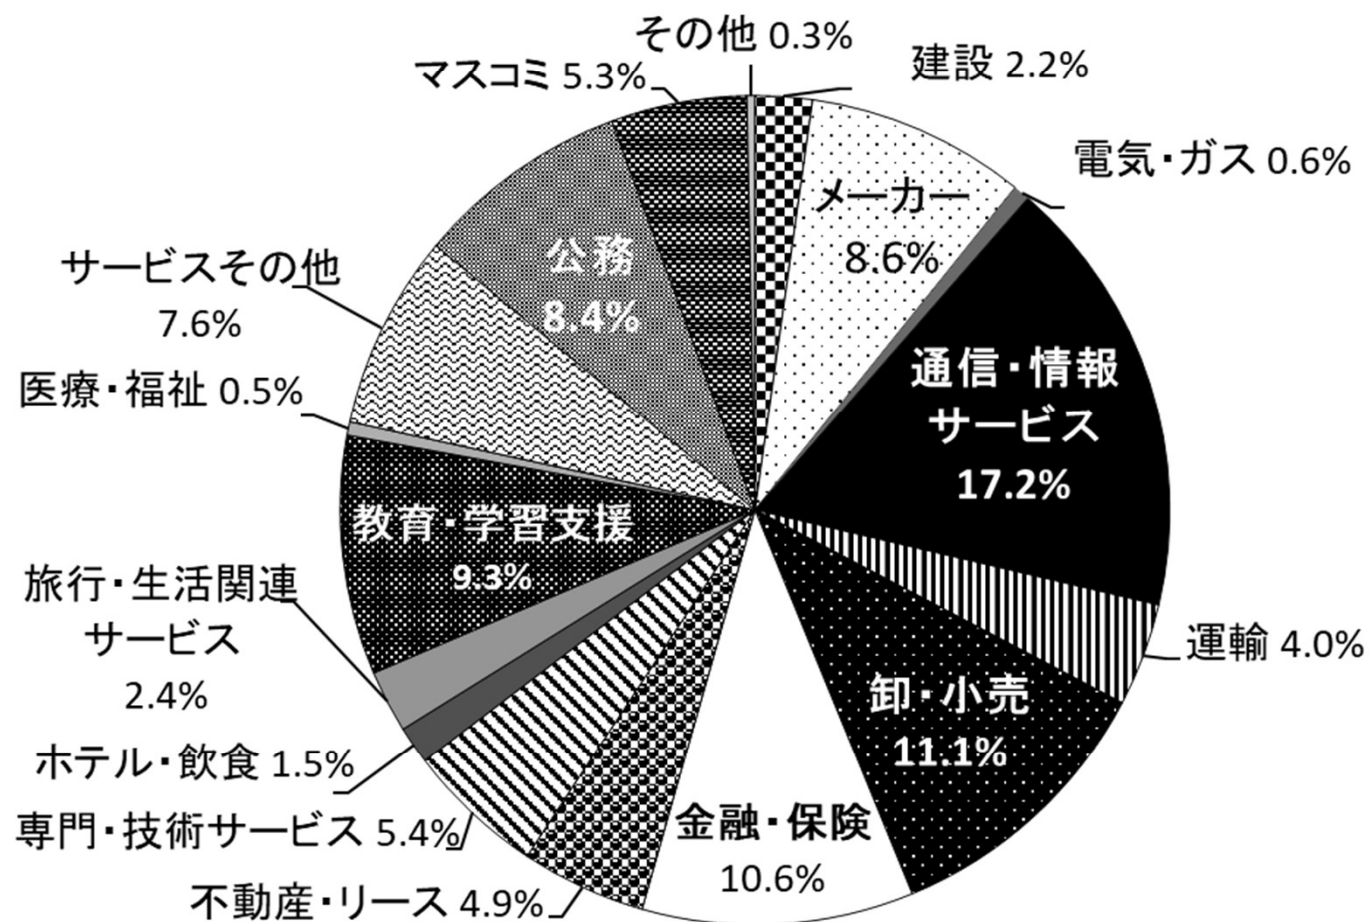

2025年度（2026年3月、2025年9月）卒業生 業種別就職状況

文学部

2026年4月9日現在