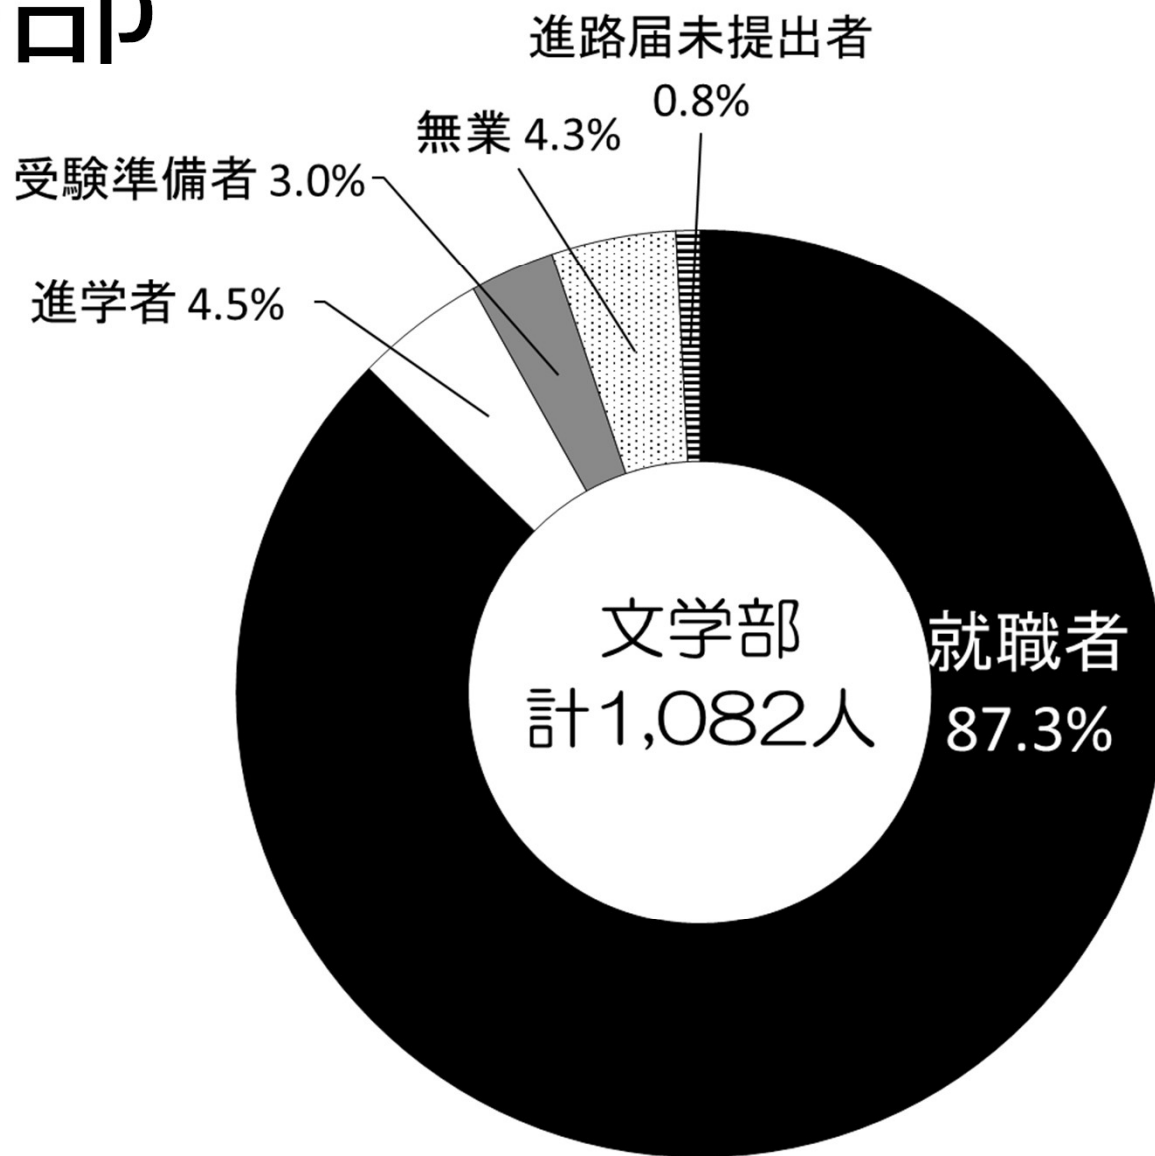

# 2025年度（2026年3月、2025年9月）卒業生 進路状況

## 文学部

2026年4月9日現在