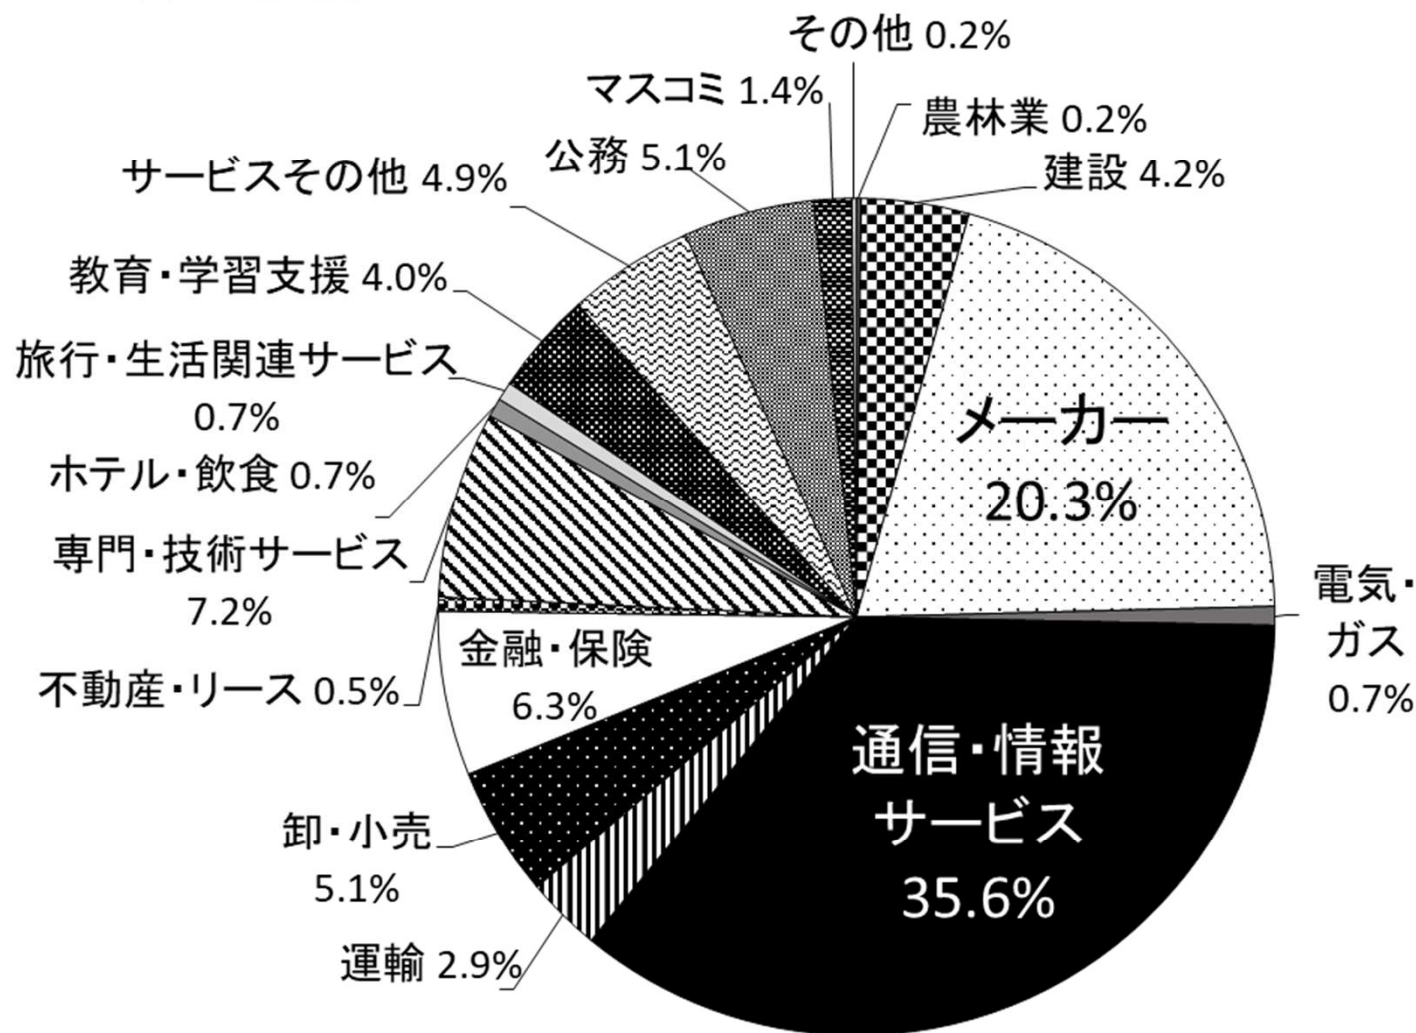

2025年度（2026年3月、2025年9月）卒業生 業種別就職状況

理工学部

2026年4月9日現在