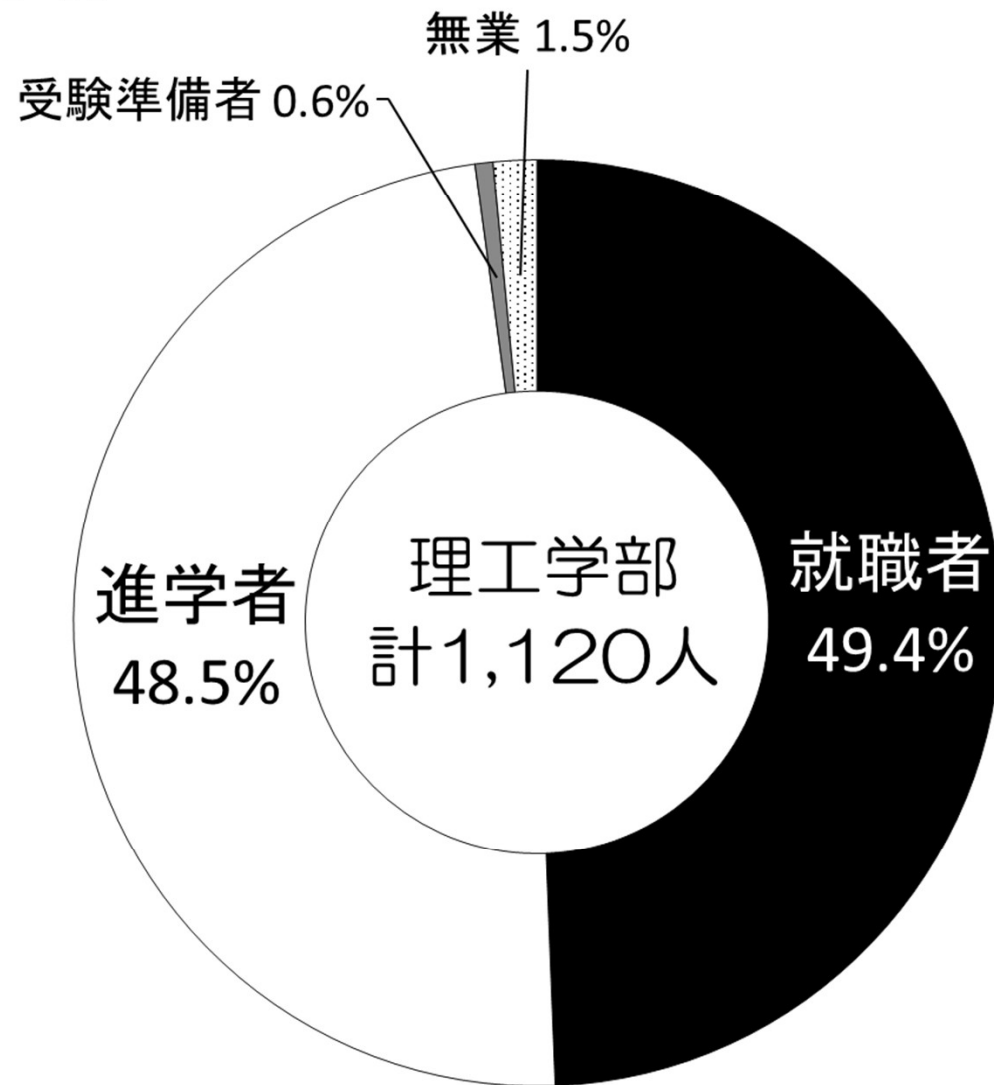

2025年度（2026年3月、2025年9月）卒業生 進路状況

理工学部

2026年4月9日現在