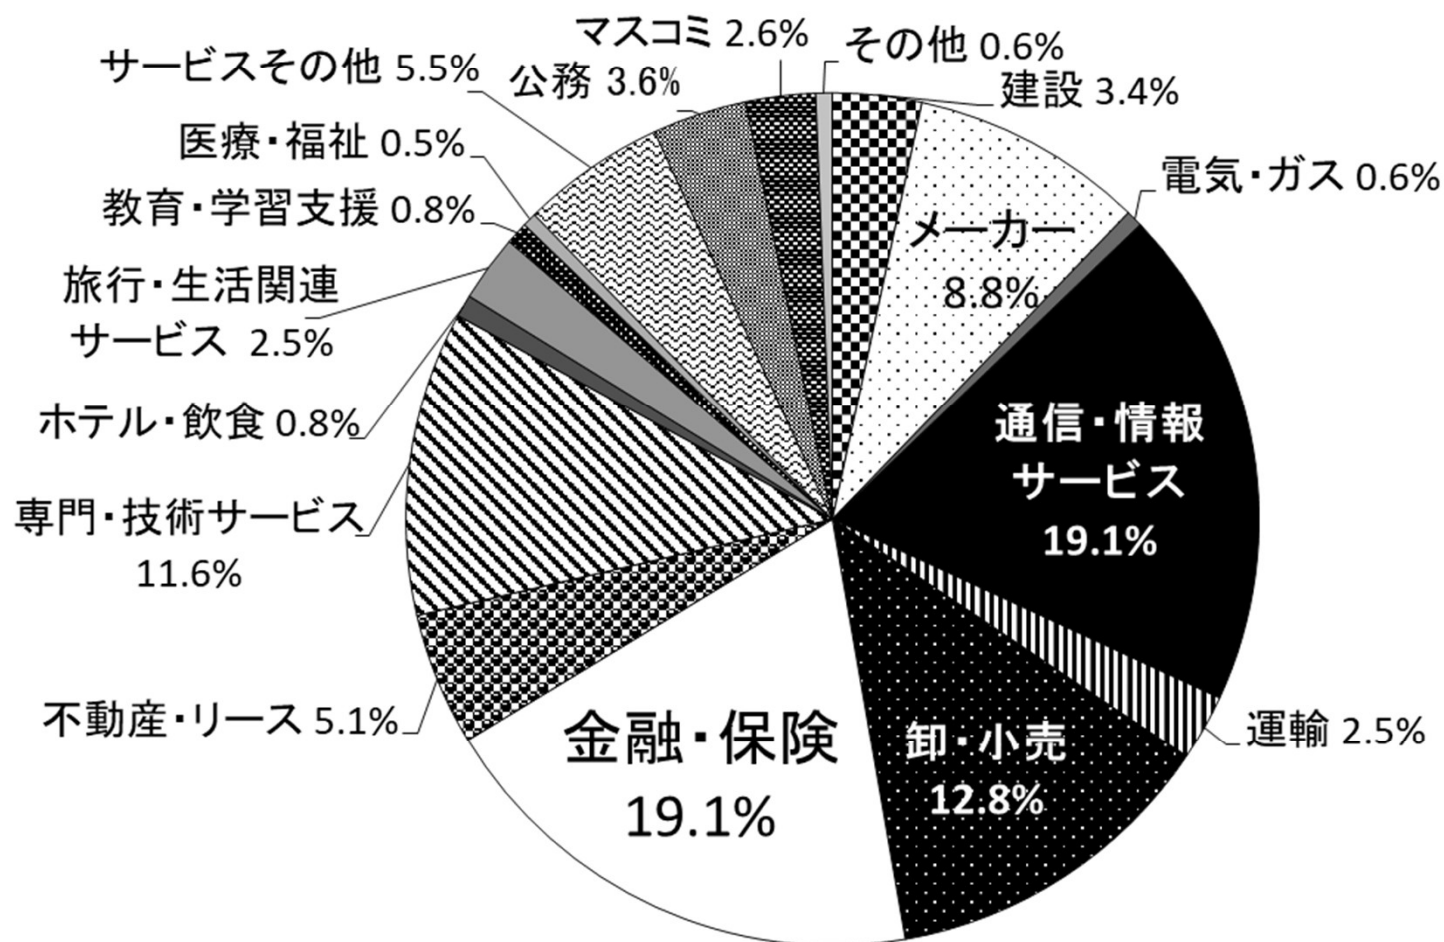

2025年度（2026年3月、2025年9月）卒業生 業種別就職状況

商学部

2026年4月9日現在