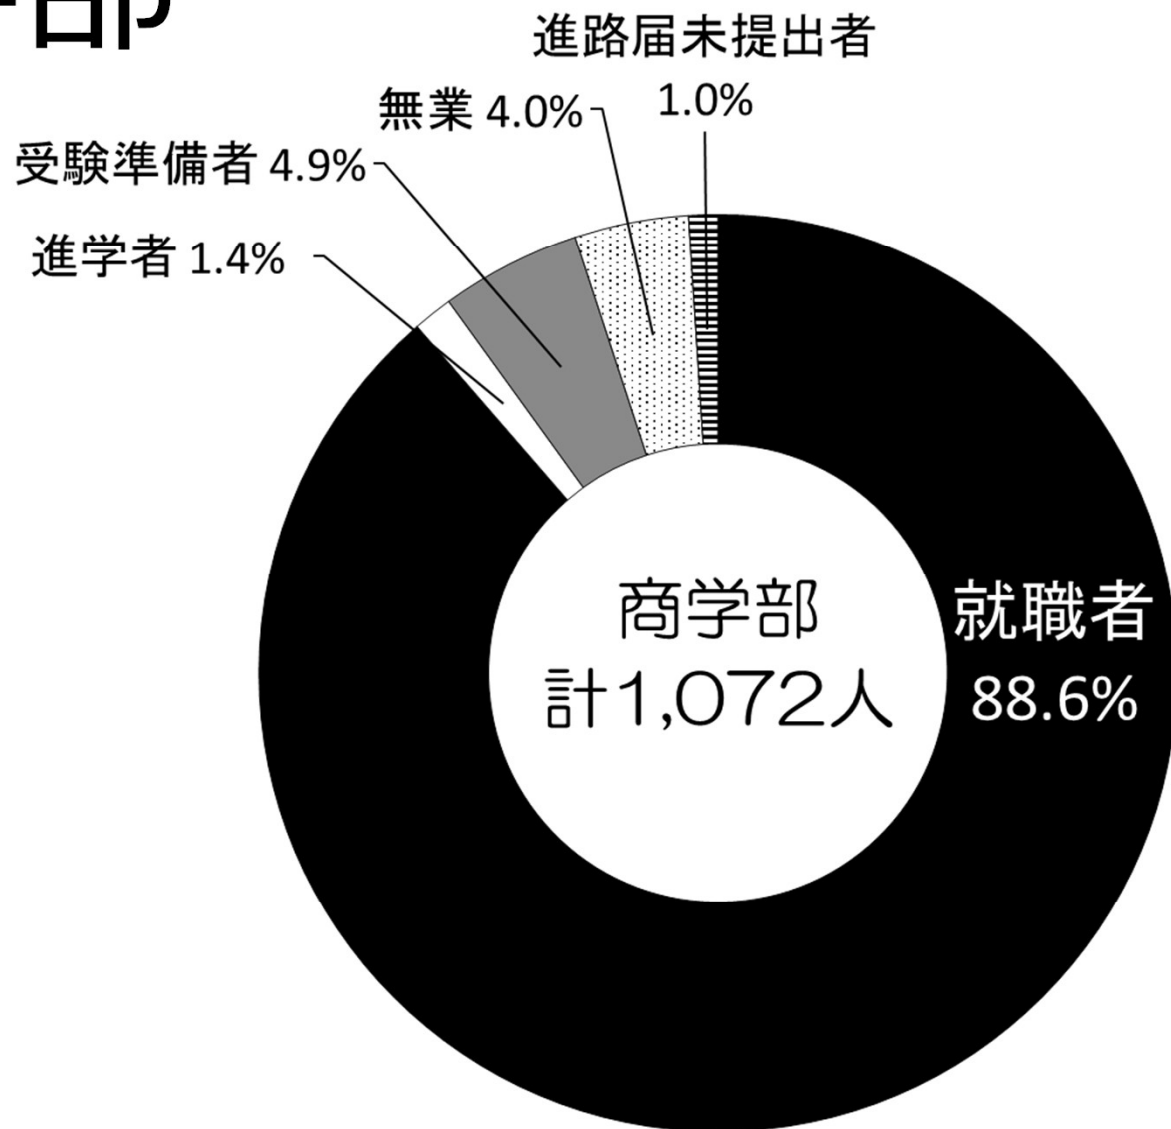

2025年度（2026年3月、2025年9月）卒業生 進路状況

商学部

2026年4月9日現在