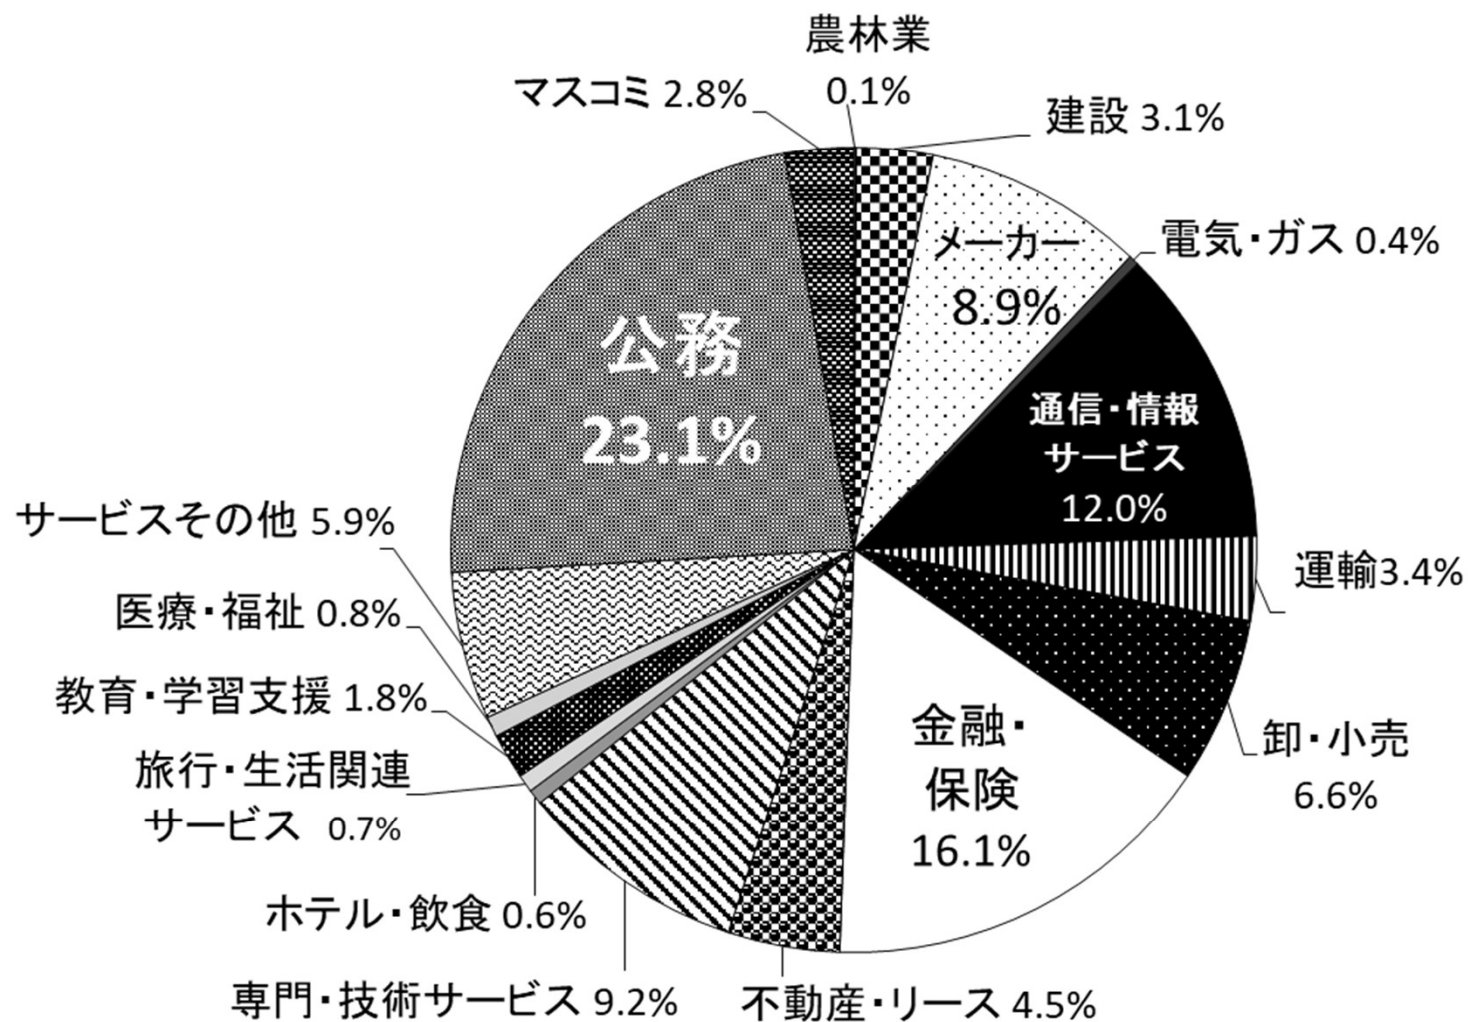

2025年度（2026年3月、2025年9月）卒業生 業種別就職状況

法学部

2026年4月9日現在