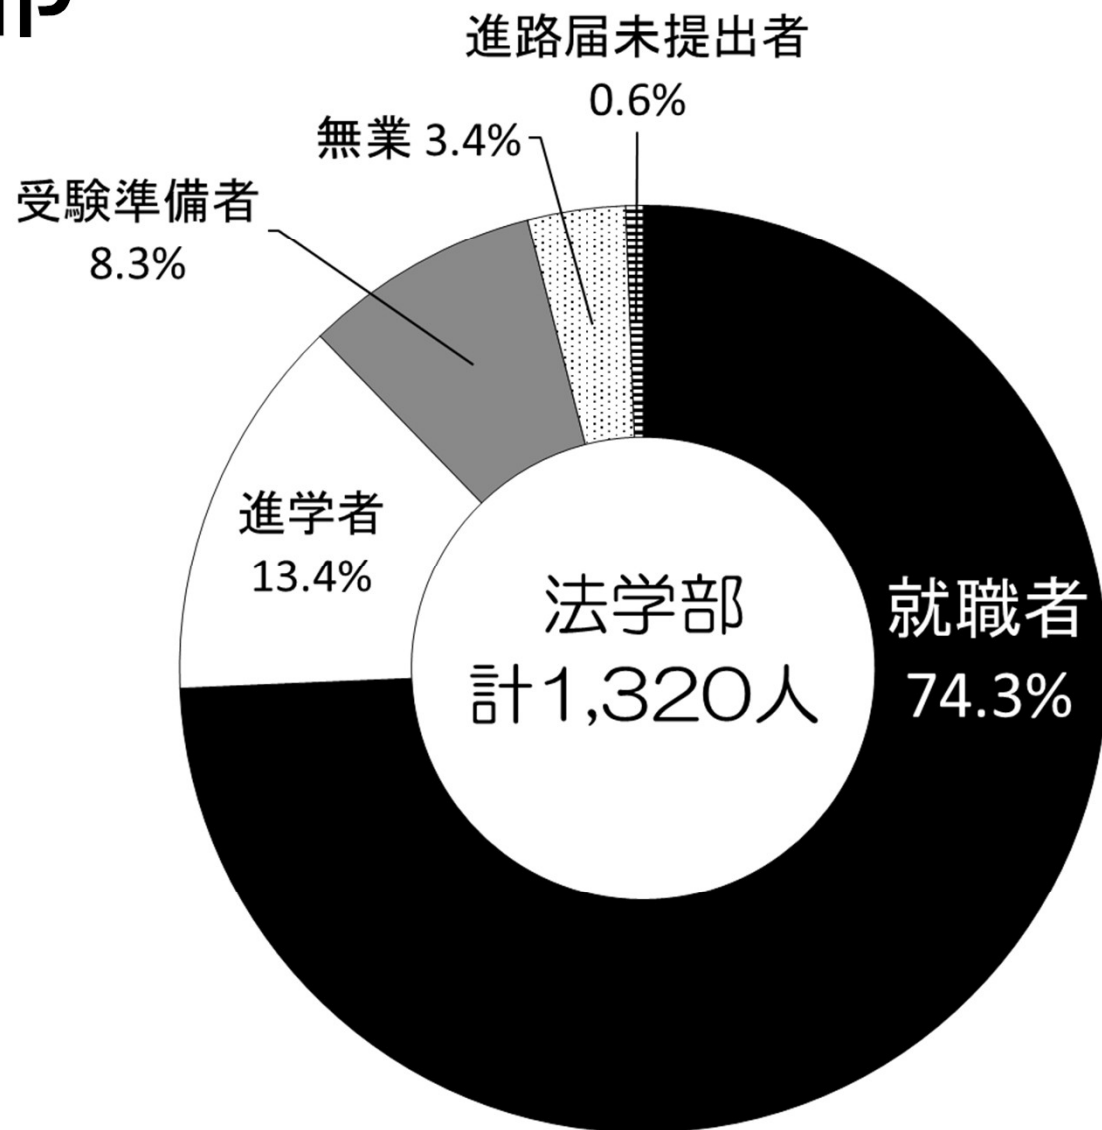

2025年度（2026年3月、2025年9月）卒業生 進路状況

法学部

2026年4月9日現在