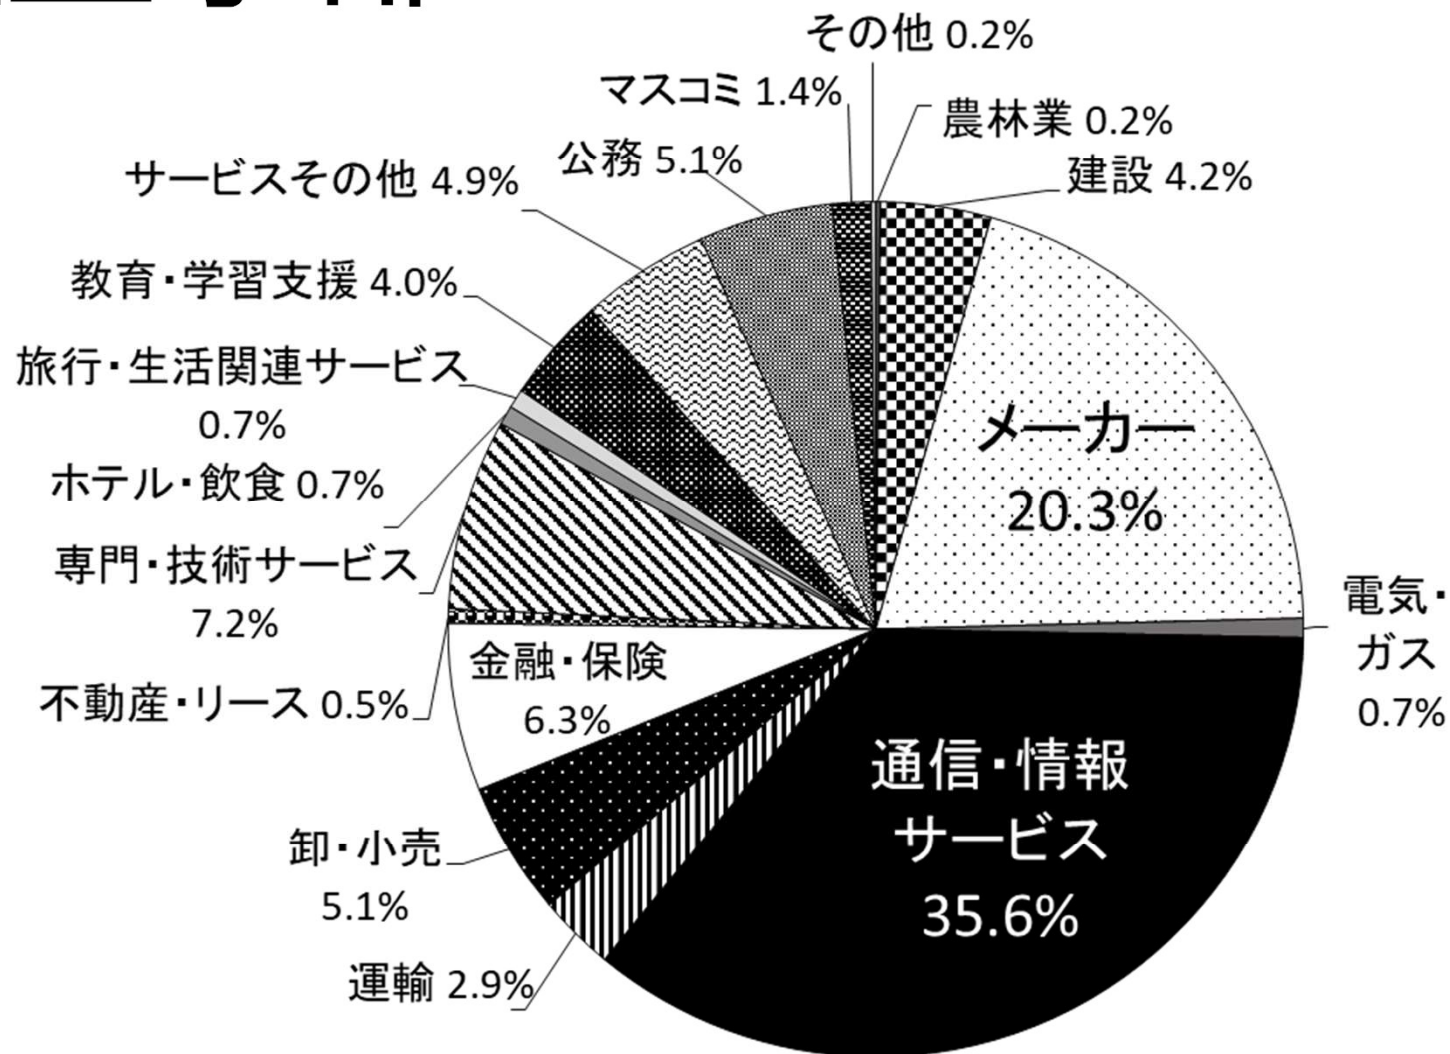

2025年度（2026年3月、2025年9月）卒業生 業種別就職状況

理工学部

2026年4月9日現在