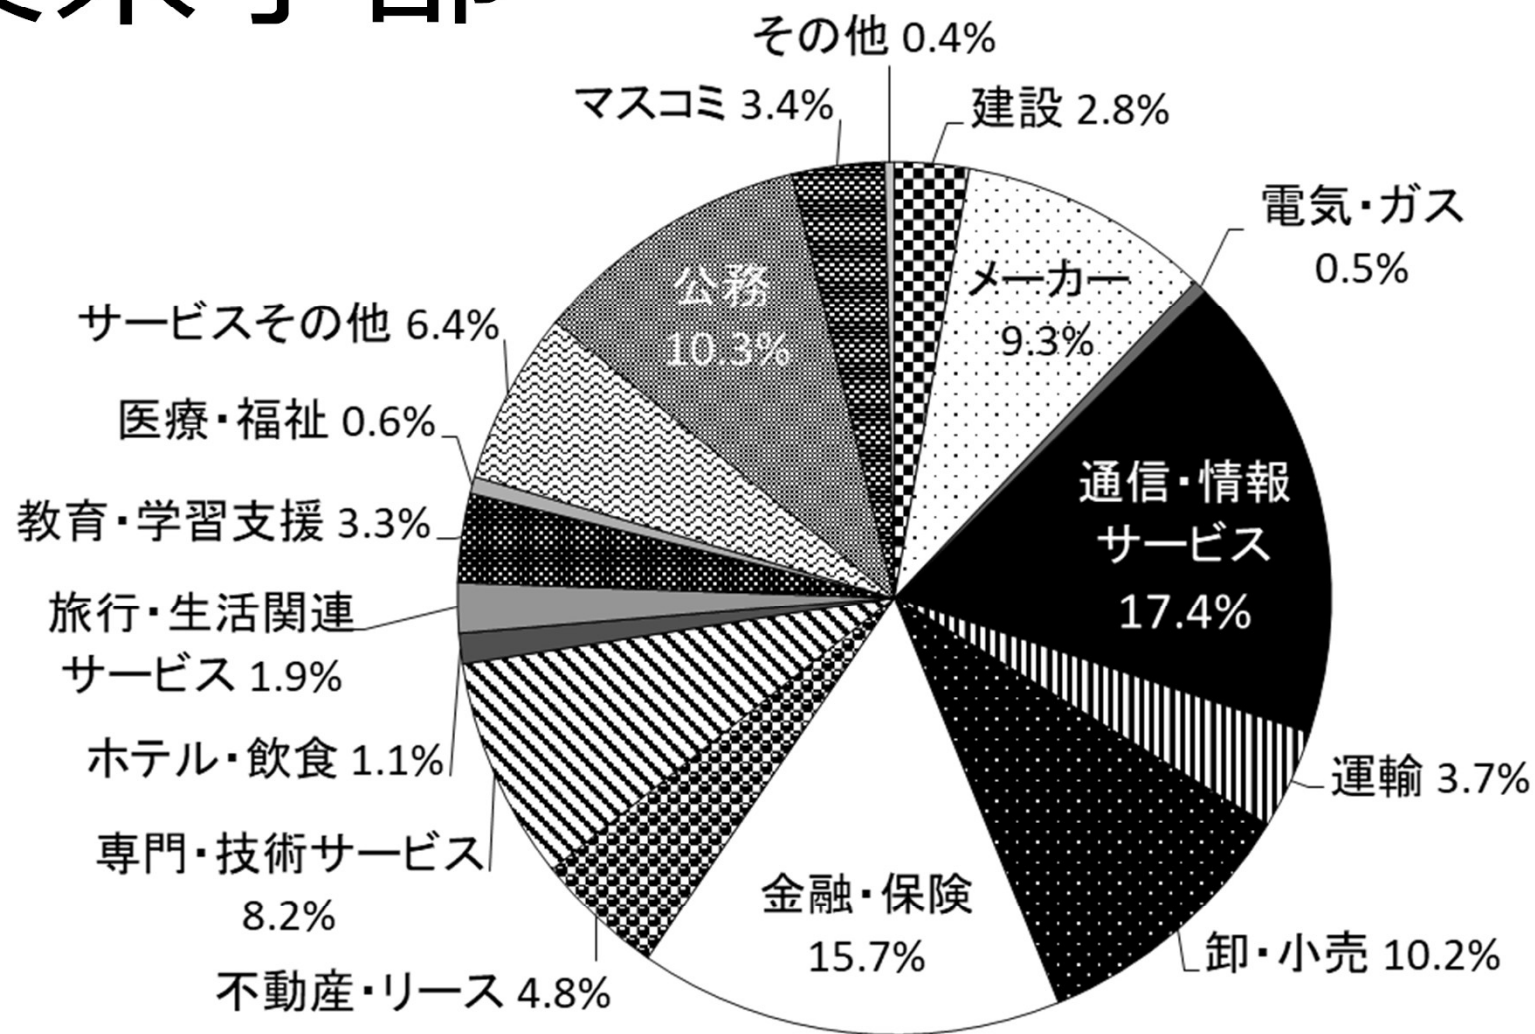

# 2025年度（2026年3月、2025年9月）卒業生 業種別就職状況

## 文系学部

2026年4月9日現在