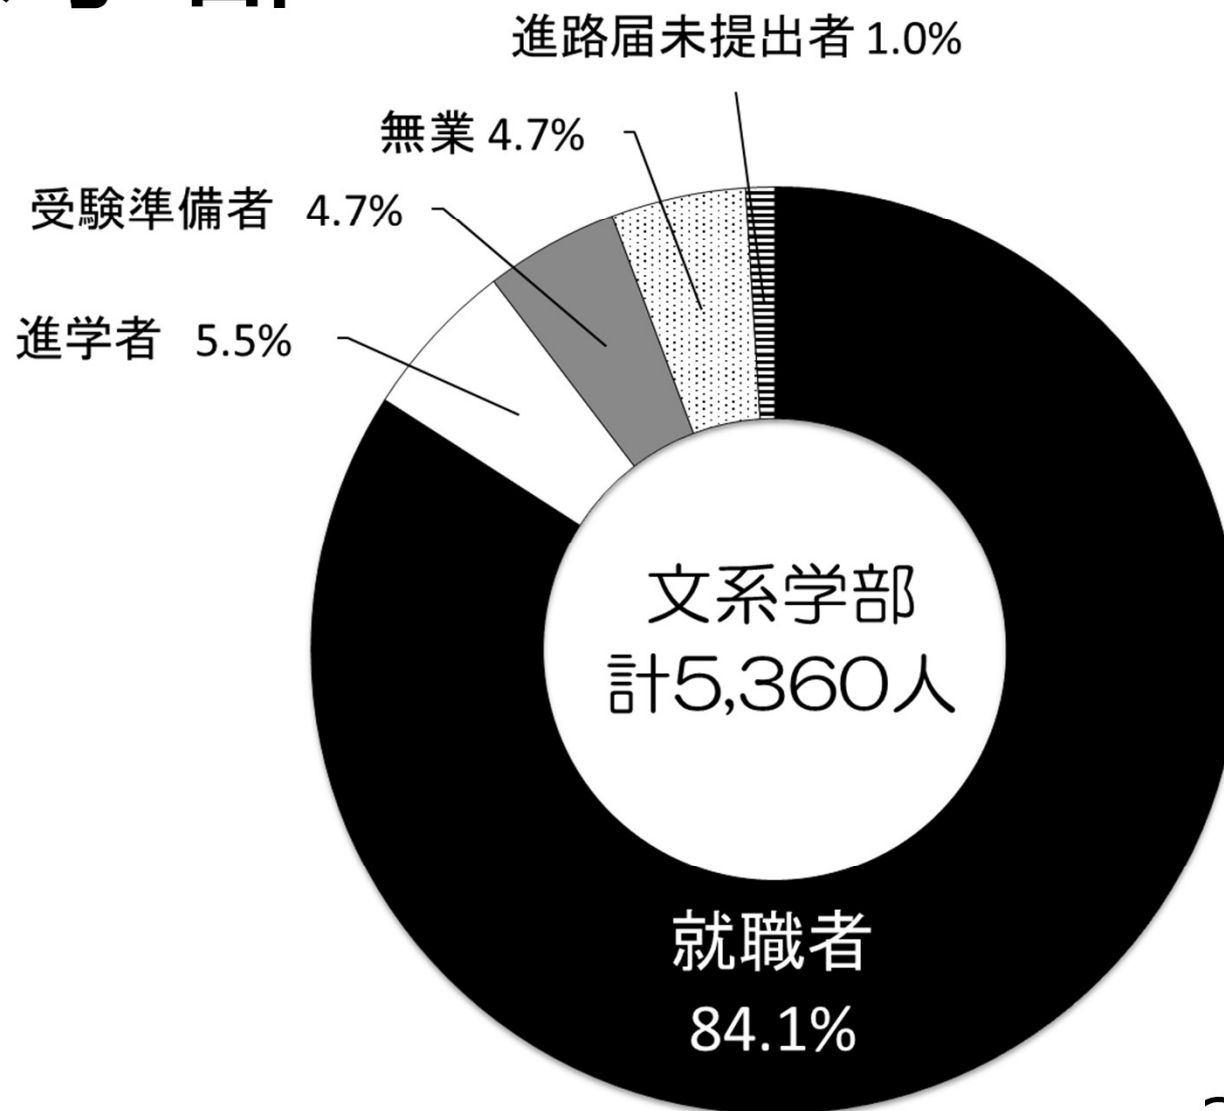

2025年度（2026年3月、2025年9月）卒業生 進路状況

文系学部

2026年4月9日現在

2025年度（2026年3月、2025年9月）卒業生 進路状況

理工学部

2026年4月9日現在