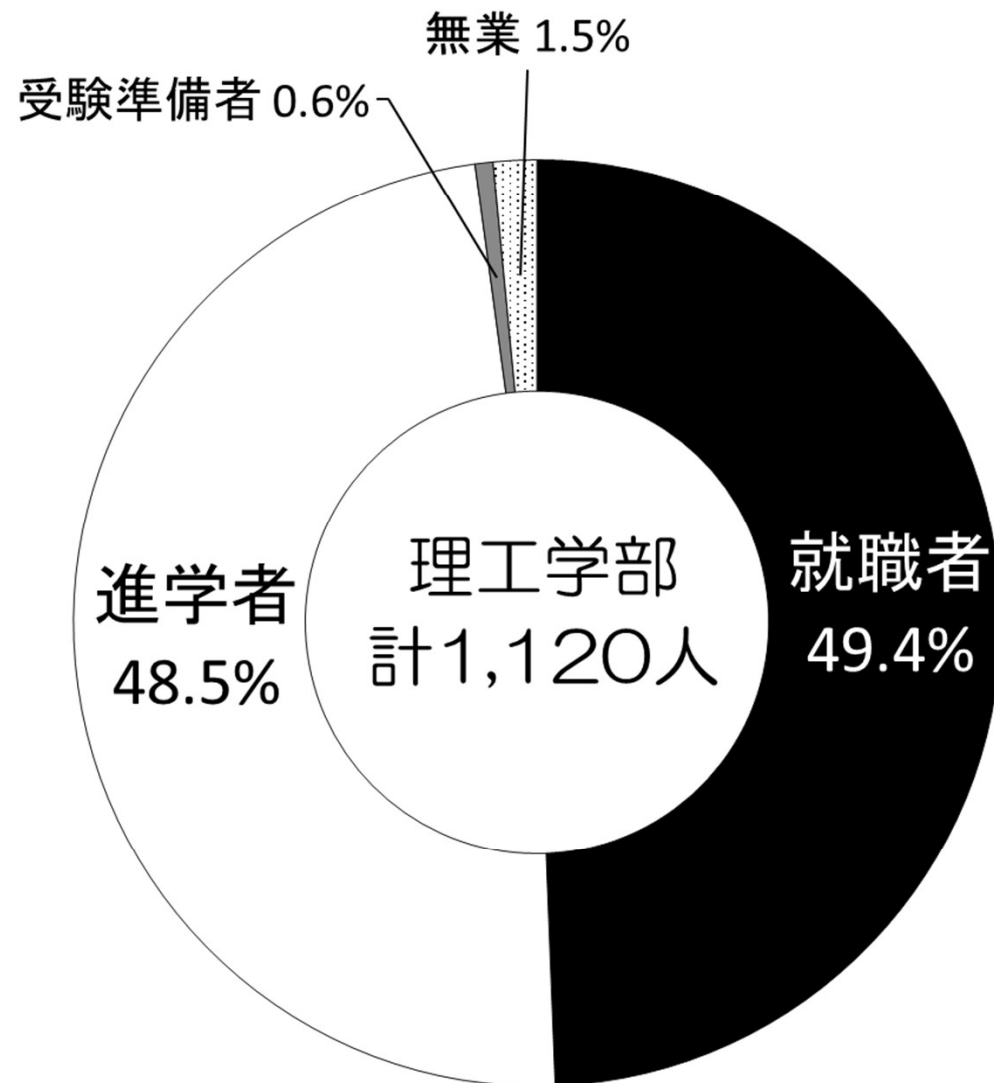

2025年度（2026年3月、2025年9月）卒業生 進路状況

文系学部

2026年4月9日現在

2025年度（2026年3月、2025年9月）卒業生 進路状況

理工学部

2026年4月9日現在