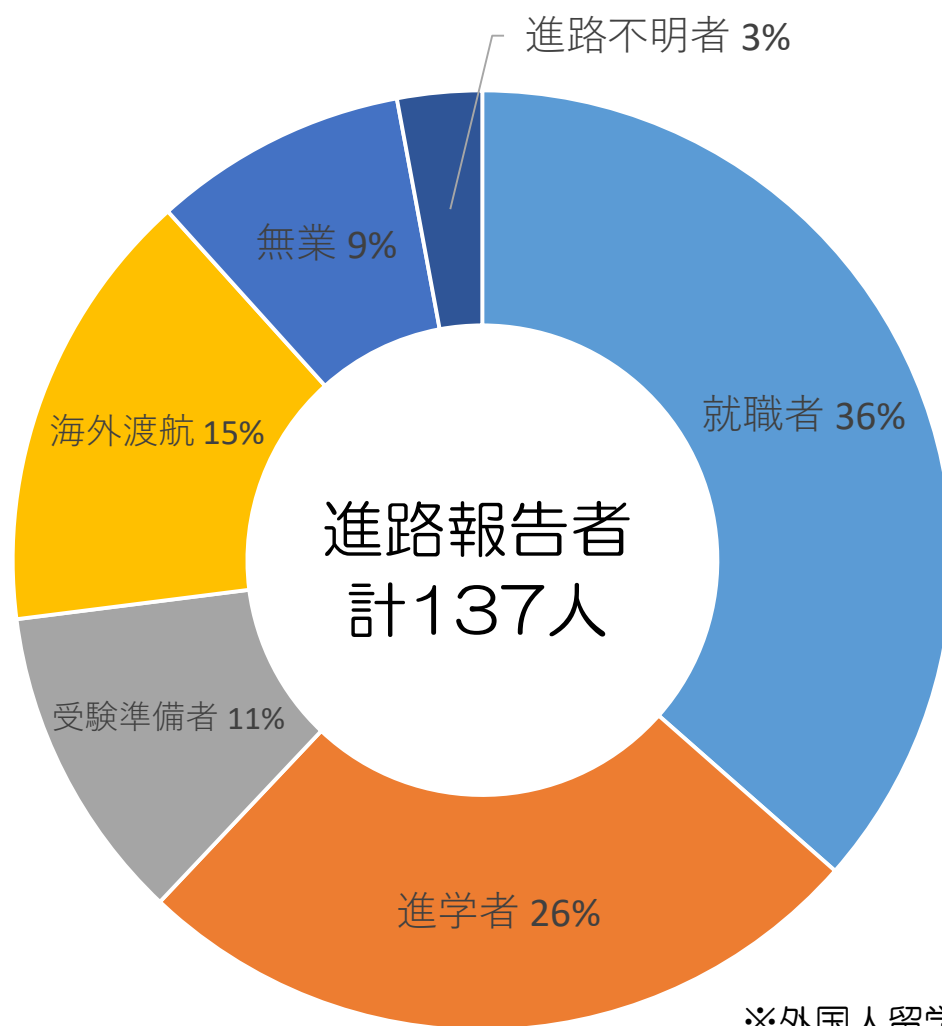

2023年度外国人留学生進路状況（学部生）

※外国人留学生入試入学者を基に作成
2024年4月10日現在