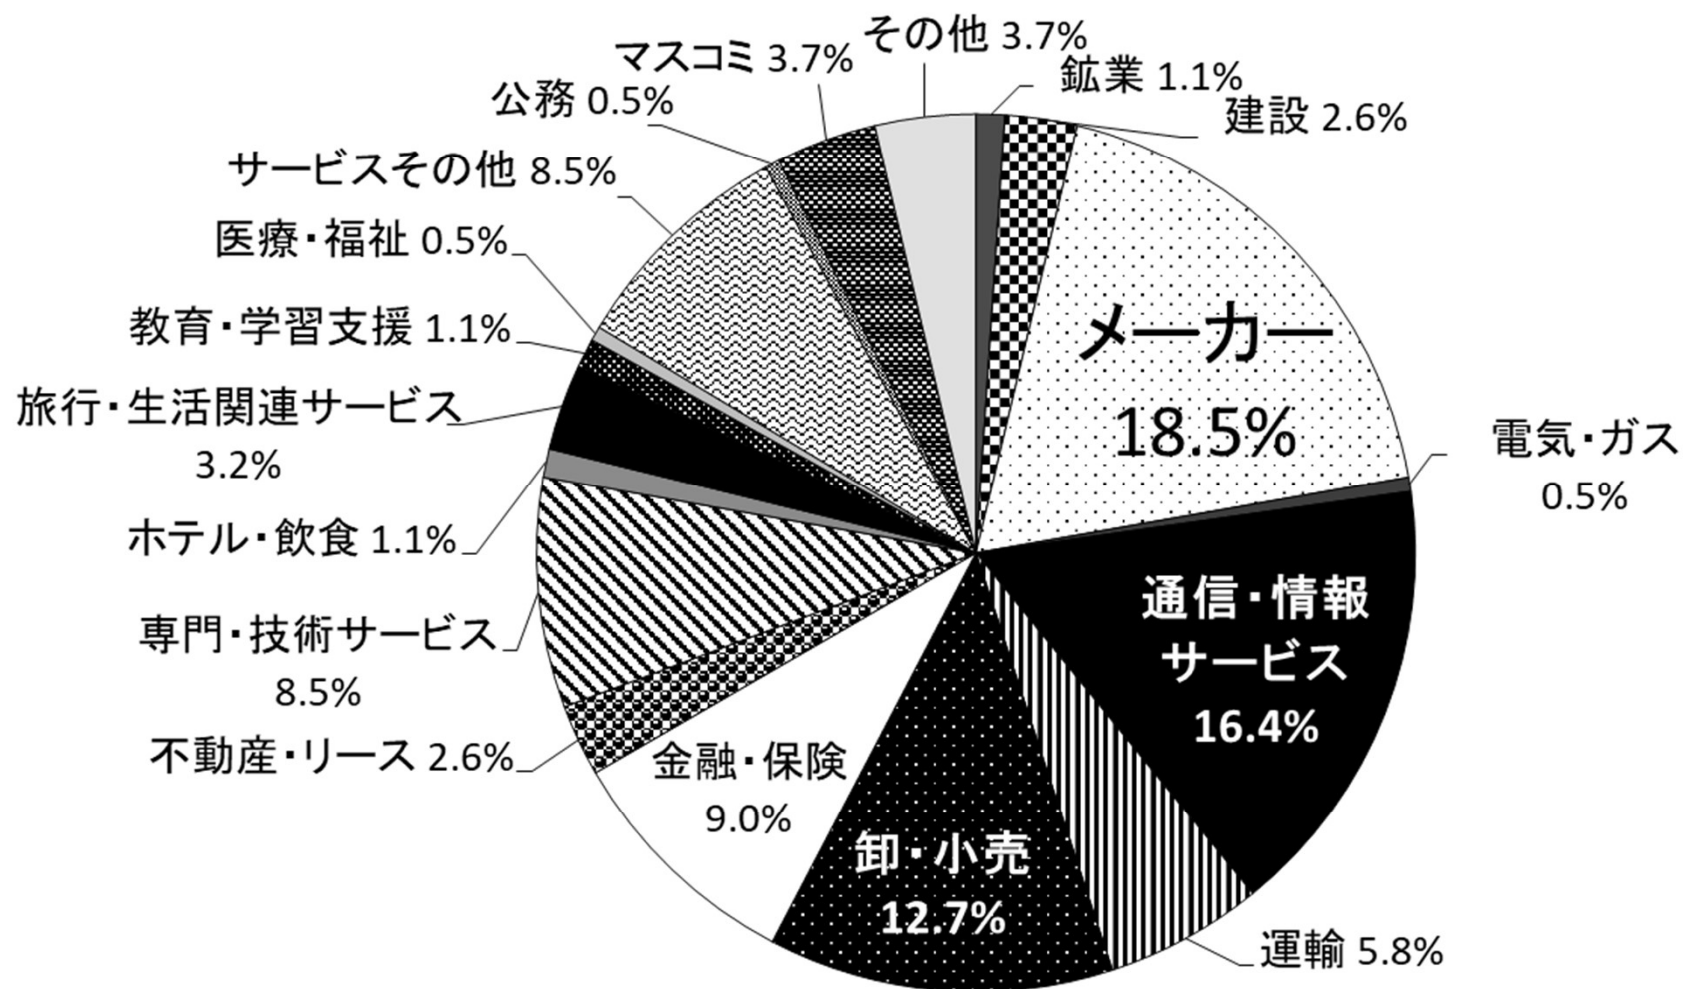

2023年度（2024年3月、2023年9月）卒業生 業種別就職状況

国際経営学部

2024年4月10日現在