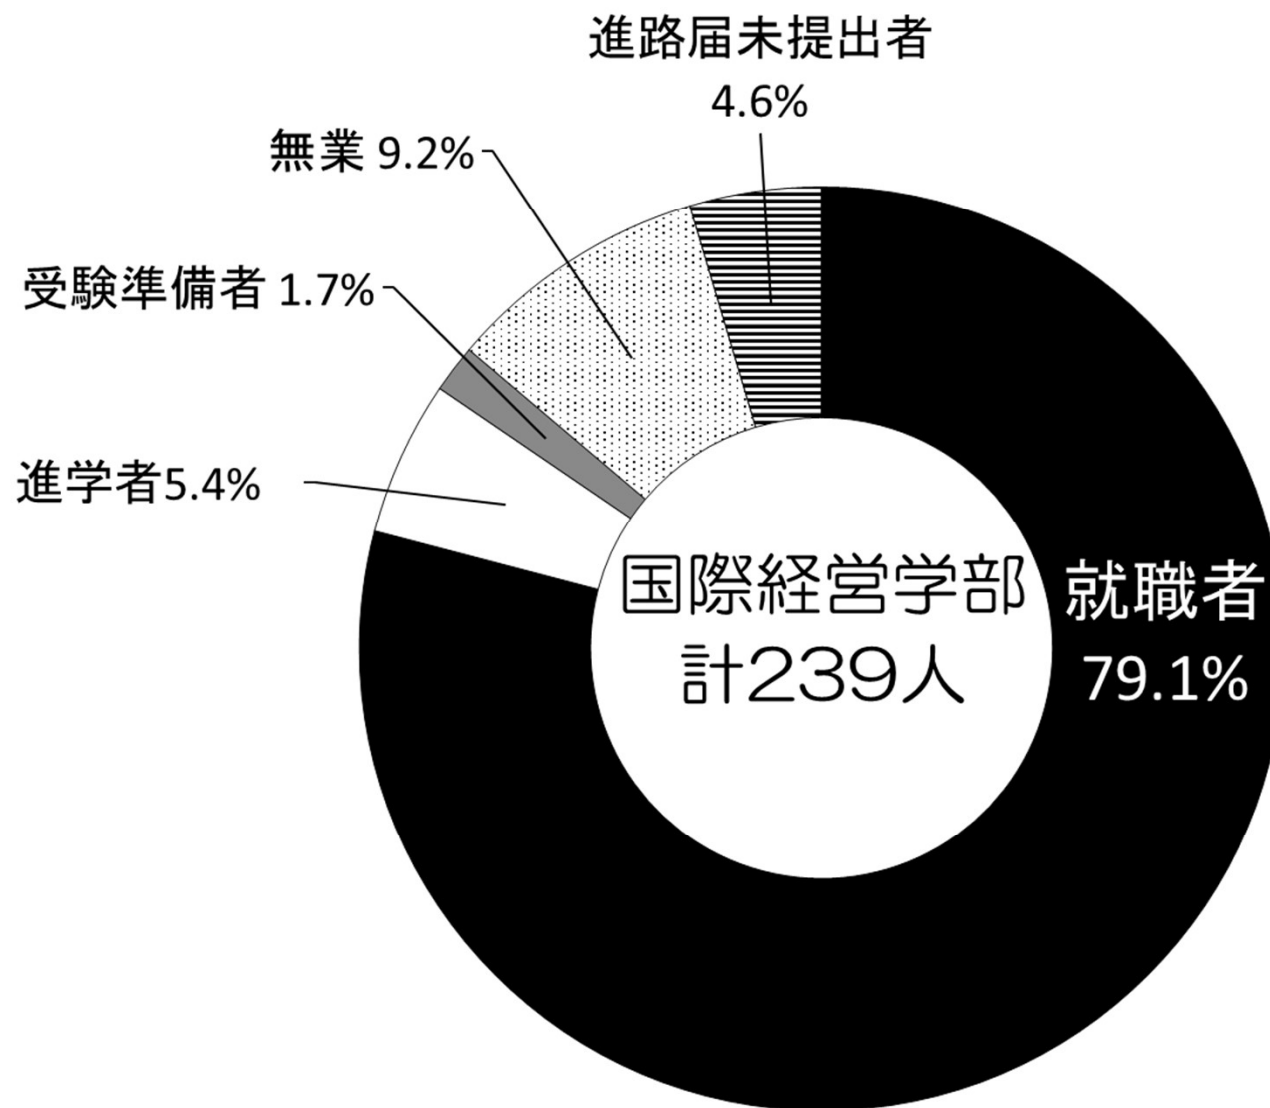

2023年度（2024年3月、2023年9月）卒業生 進路状況

国際経営学部

2024年4月10日現在