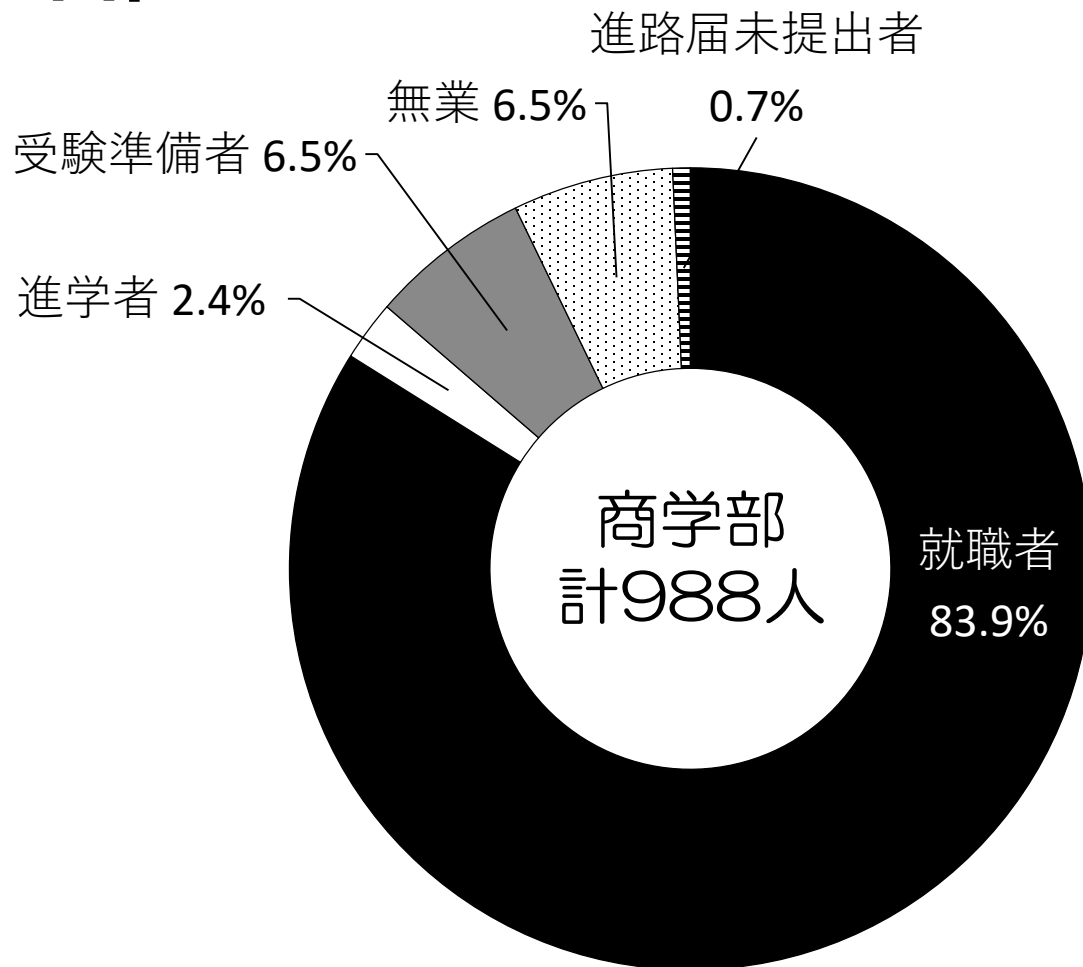

2022年度（2023年3月、2022年9月）卒業生 進路状況

商学部

2023年4月11日現在