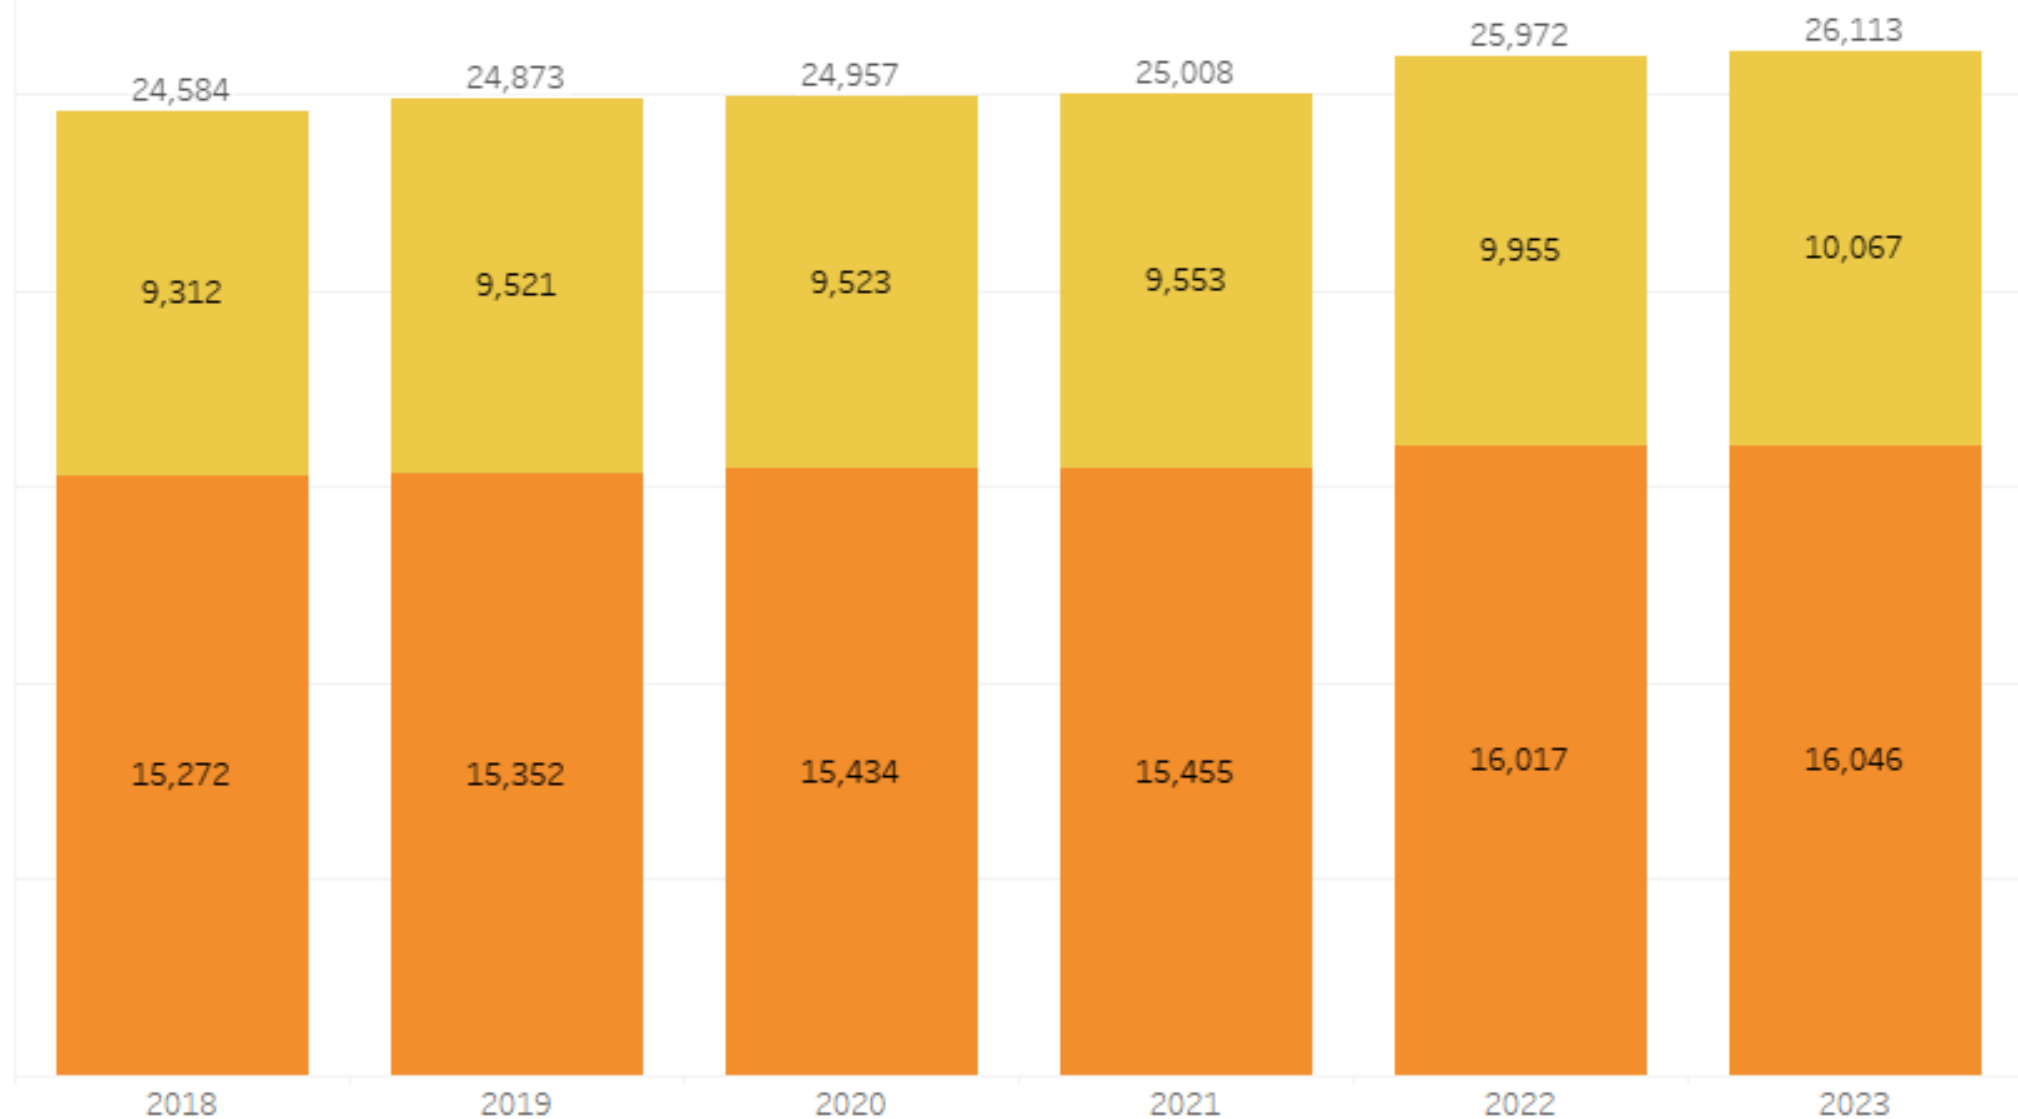

# 収容定員充足率

# 学部学生数推移

性別

女

男