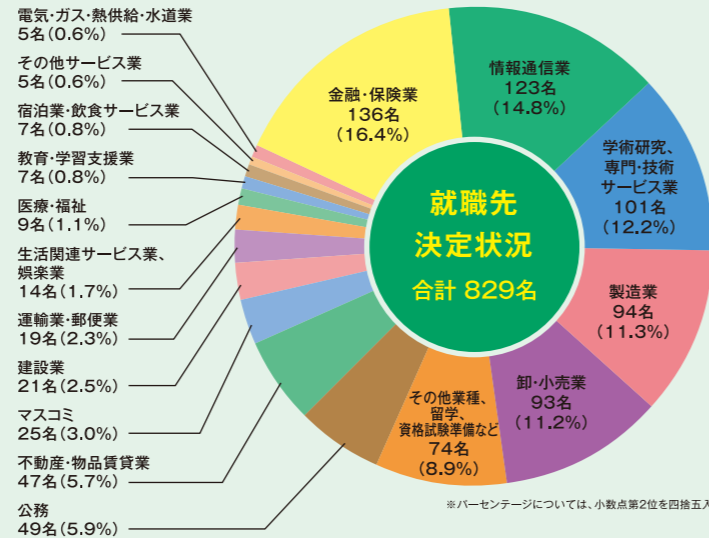

商学部 就職者数ランキング

1	国税庁	8名
2	有限責任 あずさ監査法人 EY新日本有限責任監査法人	7名
3	有限責任監査法人トーマツ 株式会社みずほフィナンシャルグループ 株式会社千葉銀行	6名
4	株式会社三井住友銀行 株式会社りそなホールディングス	5名

主な就職先一覧 (中央大学キャリアセンター調べ)

金融・保険業	SMBC日興証券 スター証券 Jトラストグローバル証券 岡三証券 日産証券 丸三証券 アイザワ証券グループ 第一生命保険 日本生命保険 明治安田生命保険 住友生命保険 三井住友海上火災保険 東京海上日動火災保険 かんぽ生命保険 太陽生命保険 大樹生命保険 あいおいニッセイ同和損害保険 日新火災海上保険 オリックス生命保険 アクサ生命保険 ヤマダライフ保険 アクサ損害保険 伊藤忠オリコ保険サービス	卸・小売業	岩手県盛岡市役所 栃木県鹿沼市役所 群馬県庁 埼玉県熊谷市役所 埼玉県越谷市役所 埼玉県新座市役所 千葉県匝瑳市役所 東京都大田区役所 東京都新宿区役所 東京都中野区役所 東京都北区役所 東京都葛飾区役所 東京都八王子市役所 東京都立川市役所 東京都府中市役所 東京都小平市役所 三重県亀山市役所 山口県長門市役所 自衛隊 大阪府警察本部 会計検査院 高等裁判所 地方裁判所				
日本政策金融公庫 日本銀行 三井住友銀行 三井住友信託銀行 ゆうちょ銀行 みずほフィナンシャルグループ りそなホールディングス きらぼし銀行 あおぞら銀行 PayPay銀行 日本カストディ銀行 日本マスターカード信託銀行 北海道銀行 岩手銀行 山形銀行 北陸銀行 七十七銀行 武蔵野銀行 東日本銀行 横浜銀行 千葉銀行 京葉銀行 山梨中央銀行 東和銀行 清水銀行 静岡中央銀行 十六銀行 百五銀行 阿波銀行 琉球銀行 商工組合中央金庫 中央労働金庫 小松川信用金庫 朝日信用金庫 東京シティ信用金庫 城南信用金庫 横浜信用金庫 多摩信用金庫 桐生信用金庫 松本信用金庫 全国信用協同組合連合会 全国共済農業協同組合連合会 北海道信用農業協同組合連合会 住宅金融支援機構 オリエントコーポレーション ジェーシービー エムアイカード ユーシーカード 共立 アコム 上田八木短資 SMBCファイナンスサービス SMBCコンシューマーファイナンス 日産フィナンシャルサービス auフィナンシャルサービス 大和証券グループ本社 みずほ証券 野村證券	ユニ・チャーム 富士フイルムビジネスソリューションジャパン 菱電商事 ENEOSフロンティア リコージャパン 日立産機システム ヨックモック 三谷商事 キャンメディカルシステムズ 伊藤忠食品 豊田通商システムズ ヨドバシカメラ ヤマダホールディングス サントリーマーケティング&コマース キャンノITソリューションズ ローソン 成城石井 カインズ アーバンリサーチ ロフト イオンリテール パルミキ 三菱商事プラスチック ビッグモーター サザビーリーグ	その他サービス業	岩手県盛岡市役所 栃木県鹿沼市役所 群馬県庁 埼玉県熊谷市役所 埼玉県越谷市役所 埼玉県新座市役所 千葉県匝瑳市役所 東京都大田区役所 東京都新宿区役所 東京都中野区役所 東京都北区役所 東京都葛飾区役所 東京都八王子市役所 東京都立川市役所 東京都府中市役所 東京都小平市役所 三重県亀山市役所 山口県長門市役所 自衛隊 大阪府警察本部 会計検査院 高等裁判所 地方裁判所				
製造業	富士通 三菱電機 スズキ バラマウントベッド セイコーエプソン パナソニックホールディングス トッパン・フォームズ タカラスタダード バンダイ 大日本印刷 カネカ トクモローランド 富士フイルムビジネスソリューション 花王 アサヒ飲料 森永製菓 味の素冷凍食品 大塚製薬工場 コココーポラトラスジャパンホールディングス オリエントコーポレーション サンリーホールディングス フジバングループ本社 日清食品ホールディングス 明星食品 よつ葉乳業 日立建機 三井物産プラスチック アシックス アイリスオーヤマ 富士フイルム 三菱自動車工業 マツダ トヨタ自動車	建設業	大和ハウス工業 関電工 高砂熟学工業 三井ホーム 日本道路 東京セキスイハイム 東建コーポレーション	不動産・物品賃貸業	全国農業協同組合連合会 日本生活協同組合連合会	学術研究、専門・技術サービス業	有限責任あずさ(監法) EY新日本有限責任(監法) 有限責任(監法)トーマツ リクルート アクセンチュア ランドマーク税理士法人 LINE デロイトトーマツ税理士法人 NTTデータ・スマートソーシング WOWOWコミュニケーションズ 税理士法人テラス
公務員	内閣府 財務省 財務局 防衛省 農林水産省 国税庁 金融庁 警視庁 水産庁 東京消防庁 東京都庁 神奈川県庁 長野県庁 北海道札幌市役所 青森県弘前市役所	運輸・郵便業	東日本旅客鉄道 近鉄エクスプレス ヤマト運輸 日本航空 富士急行 京王電鉄 日本ロジテム 日本通運 西武バス 東海旅客鉄道 ニチレイロジグループ本社	マスコミ・映画・音楽	JCOM 日本放送協会 マイナビ	情報通信業	楽天グループ 日立ソリューションズ
教育・学習支援業	茨城県教育委員会 早稲田アカデミー ベネッセコーポレーション	広告業	アドウェイズ ADKホールディングス 読売広告社 電通ライブ 電通名鉄コミュニケーションズ 小田急エージェンシー 博報堂プロダクツ	卸・小売業	エヌ・ティ・ティ・データ NTTドコモ NECソリューションイノベータ 富士通Japan 明治安田システム・テクノロジー 日立ソリューションズ東日本 KDDI TIS 第一生命情報システム 富士通エフサス NTTデータ・アイ 東日本電信電話	電気・ガス・熱供給・水道業	電源開発 日本瓦斯 四国電力 九州電力