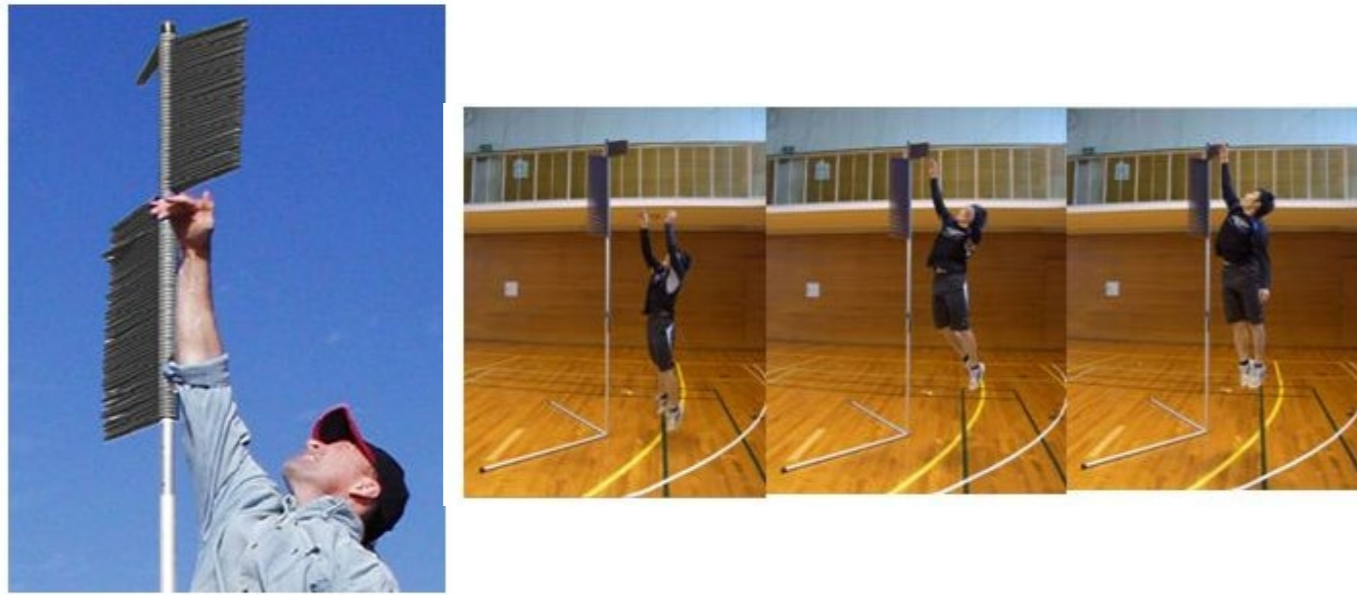

貸出備品一覧

機材名称	主な機能・効果等	台数
・バーチカルジャンプ測定スケール	自立式ジャンプ高計測スケール。 下肢の爆発的筋力を測定する垂直跳びの計測。 助走やステップを伴うジャンプ高も計測可能。（絶対跳躍高と相対跳躍高の同時測定。）【筋力測定】	1
・リニアポジショントランスデューサー	フリーウェイトシャフト等に取り付け、シャフトの動いた距離と時間から速度を計算し、発揮パワーなどの数値をリアルタイムで計算するパワー測定システム。【筋力測定】 * iPadも併せて借用し、アプリで測定結果を表示させる必要あり * 本体及びiPadは使用前日までに借用し、予め充電してから使用してください。	1
・ワイヤレススピード計測システム	トレーニングシーンのスピード・タイム計測のための光電管。 （体育館、グラウンドに対応）【スピード測定】 * 測定データをソフトで管理する場合、ノートパソコンの借用も必要。 * 本体及び光電管は使用前日までに借用し、予め充電してから使用してください。	1
・スポーツコーチングカム	スポーツ科学に基づく動作・フォームなどの映像分析向けの専用ビデオカメラシステム ・瞬間的な動きを捉える「ハイスピード撮影機能」を搭載。（記録スピードは120fps～600fpsの間で選択可能）	1
・iPad	上記機器を使用する場合のみ貸出可	1
・ノートパソコン	上記機器を使用する場合のみ貸出可	1
・写真判定装置一式 ・フィニッシュコーダーpap ・トリプルシグナルピストル ・トランシーバー 等	CCDリニアセンサカメラを使用し、1/1.000秒の精度でフィニッシュに到達した競技者の映像を時間と共に録画し、録画した画像をパソコンで確認することによって記録判定ができる。 グラウンドにて使用（使用の都度、申請書の提出が必要）	1
・競泳用立位陸上練習機	水泳部使用（第二体育館内プール）	1
・iPod touch	(注) 競泳用立位陸上練習機とセット	1

貸出備品イメージ (写真)

バーチカルジャンプ測定スケール (ヤードスティック)

リニアポジショントランスデューサー (Gymaware)

ワイヤレススピード計測システム (WITTY)

スポーツコーチングカム