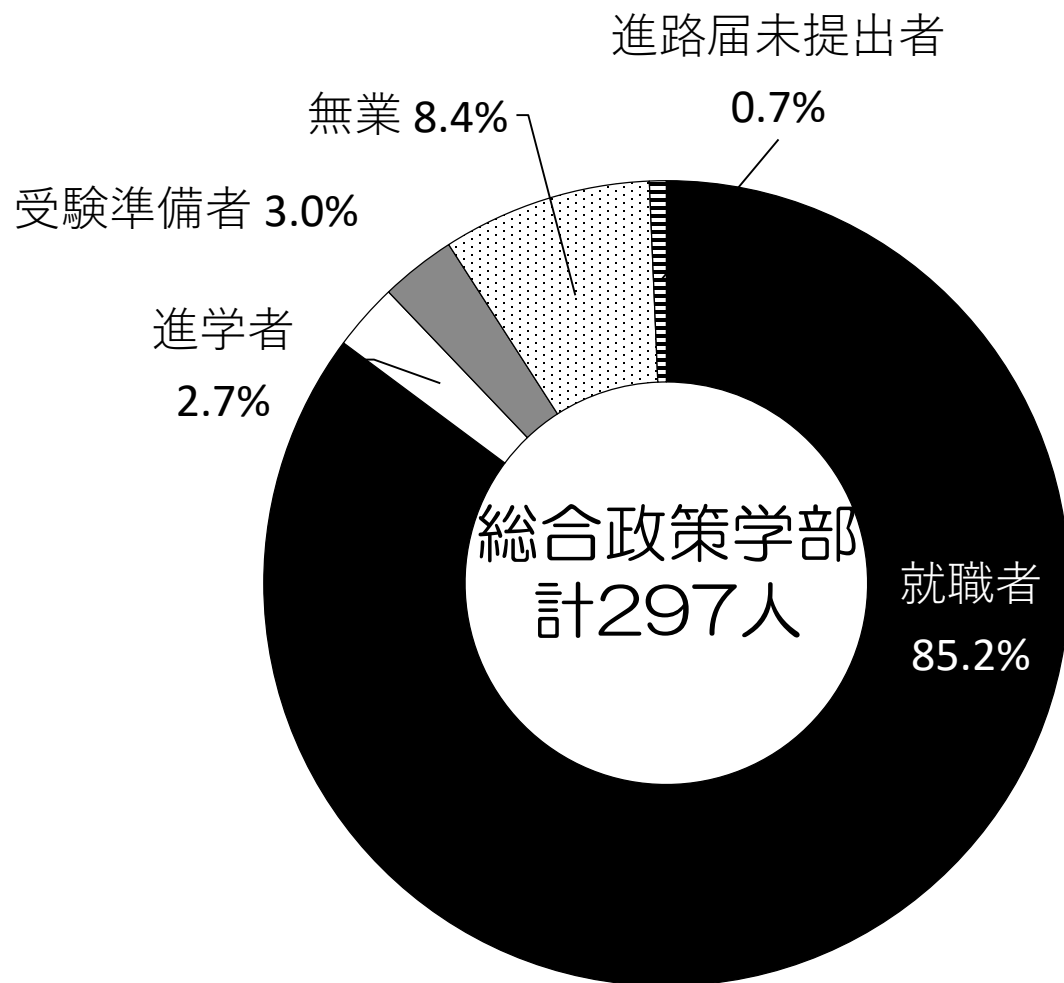

2021年度（2022年3月、2021年9月）卒業生 進路状況

総合政策学部

2022年4月9日現在