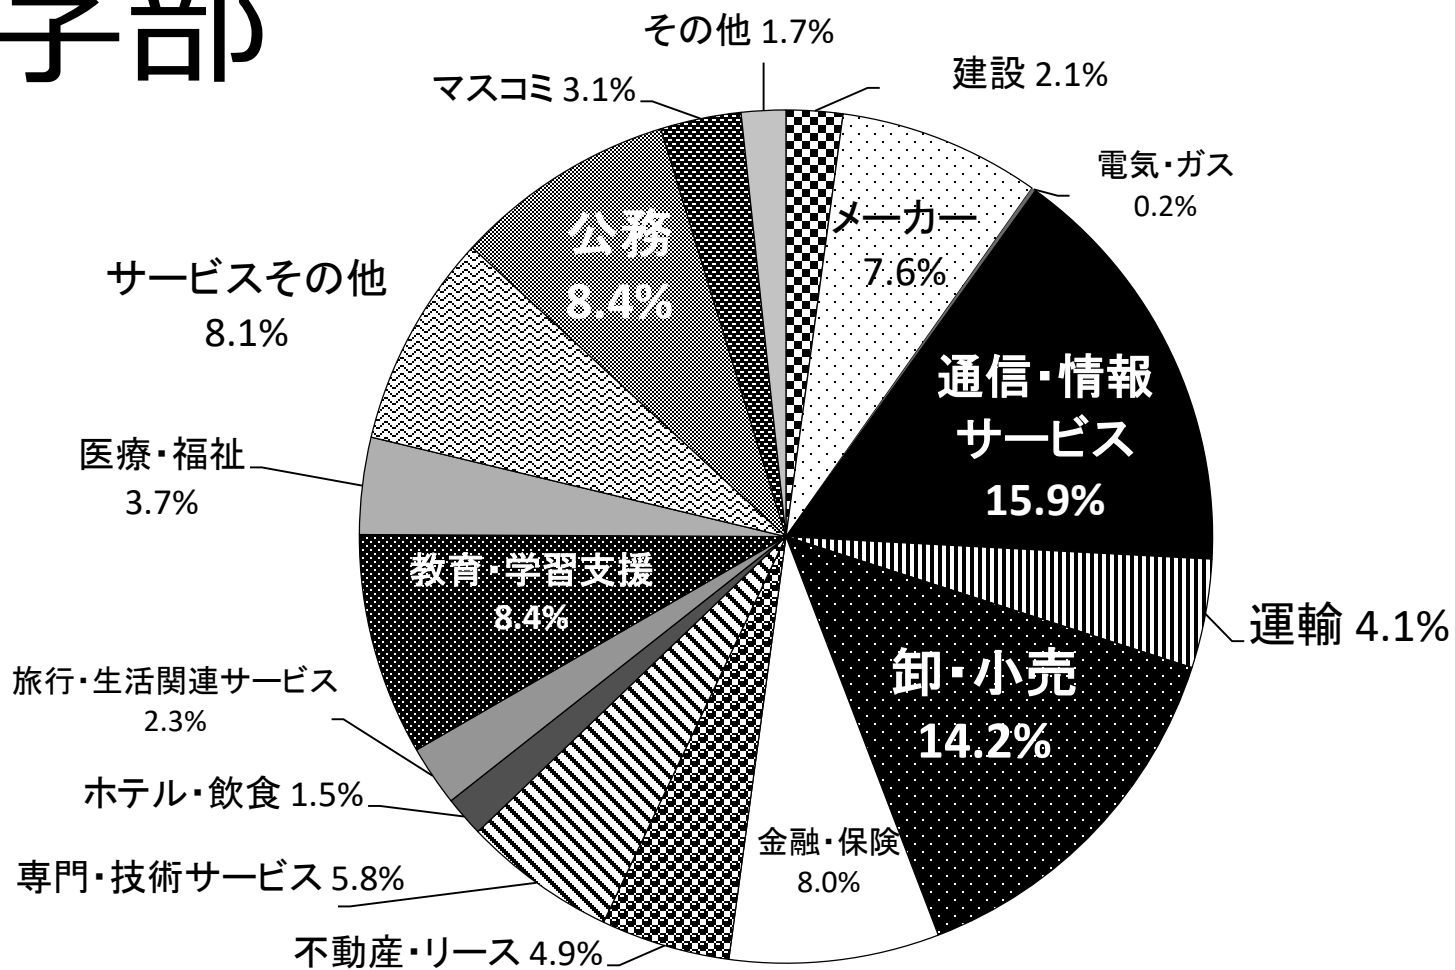

2021年度（2022年3月、2021年9月）卒業生 業種別就職状況

文学部

2022年4月9日現在