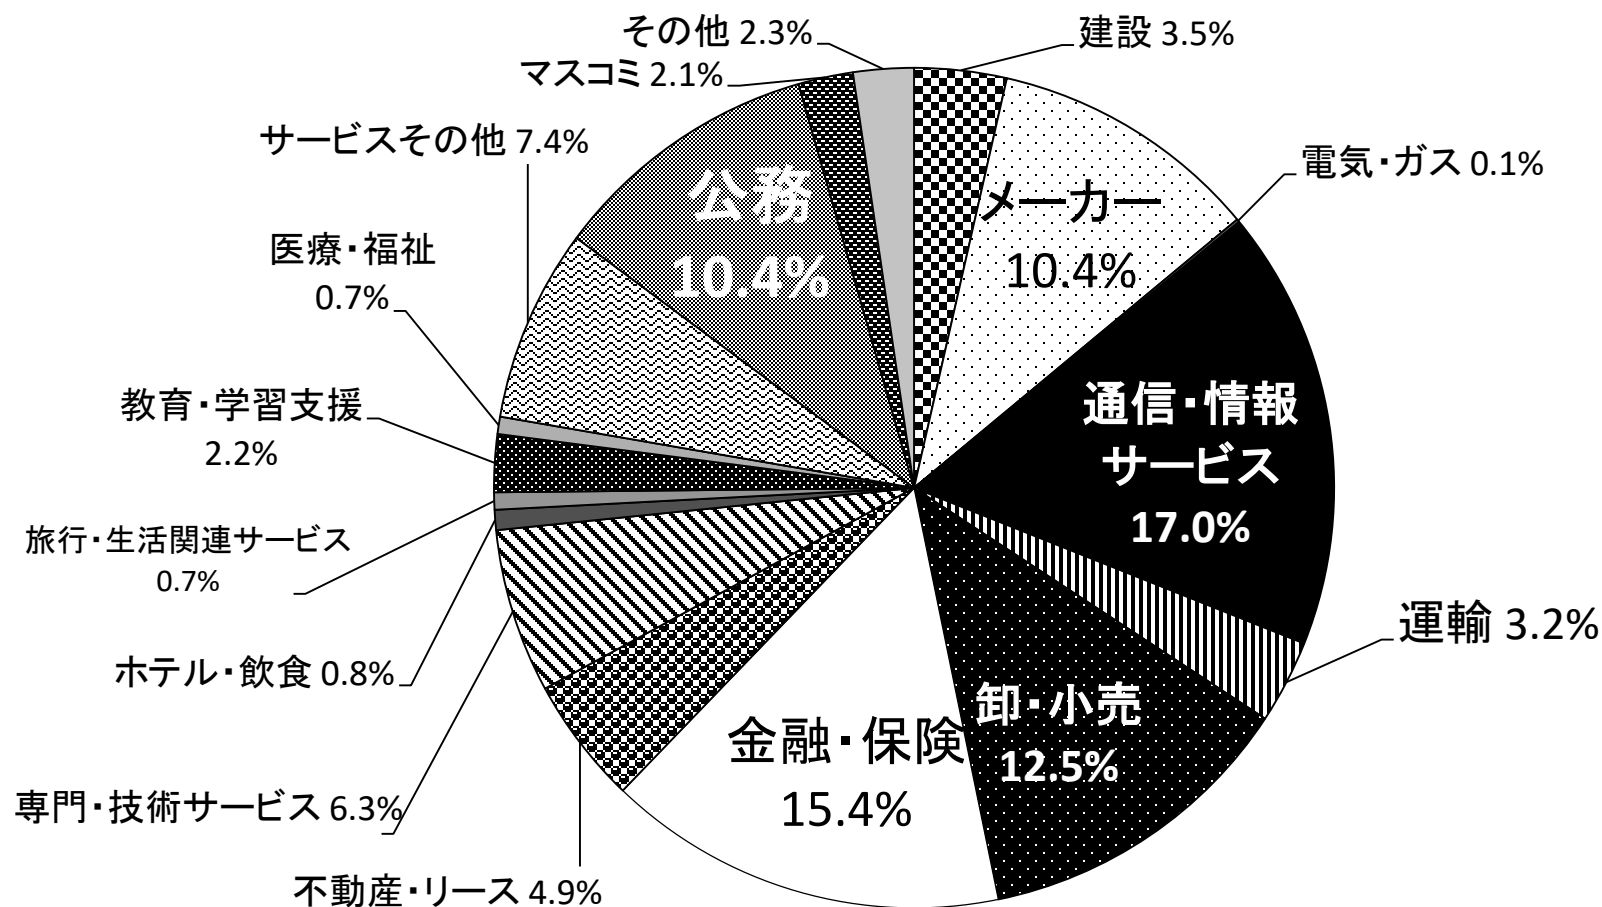

# 2021年度（2022年3月、2021年9月）卒業生 業種別就職状況

## 経済学部

2022年4月9日現在