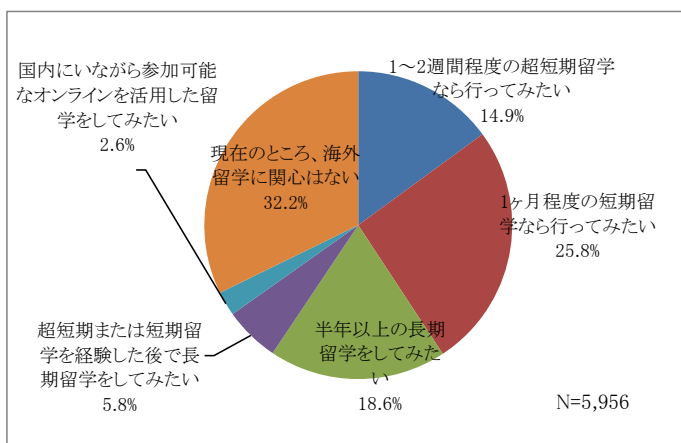

問6 本学への入学を決めるにあたり、最も重視したのは誰からの意見やアドバイスでしたか。

問7 本学のオープンキャンパスや大学説明会等に参加した際の満足度についてお答えください。

問8 あなたは、本学の建学の精神が『実地応用の素を養う』であることを知っていますか。

問9 あなたは、自分の所属学部が養成しようとする人材像について知っていますか。

問10 あなたは、自分の所属学部のアドミッション・ポリシーを知っていますか。

問11 現時点であなたは以下の知識・能力についてどの程度備わっていると考えていますか。

問13 大学生活の中でどのような活動に「力を入れたい」と考えていますか。

問14 留学制度に対する関心についてお尋ねします。
現在のあなたの考えに最も近いものを選択してください。

問15 現時点でイメージする卒業後の希望進路として、あてはまるものを選択してください

(複数回答可)

問16 問15で「民間企業」を選択した方にお尋ねします。