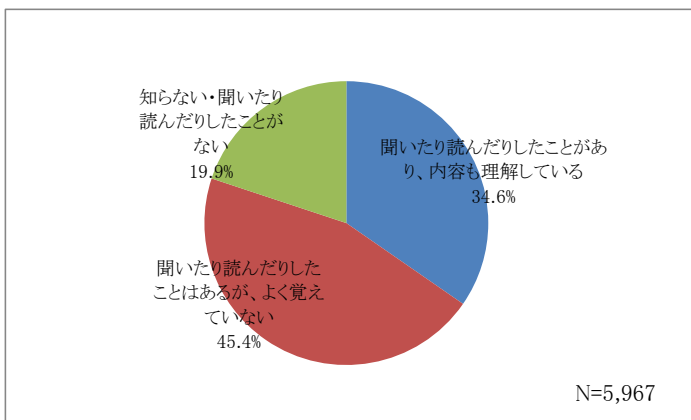

問6 本学への入学を決めるにあたり、最も重視したのは誰からの意見やアドバイスでしたか。

問7 本学のオープンキャンパスや大学説明会等に参加した際の満足度についてお答えください。

問8 あなたは、本学の建学の精神が『実地応用の素を養う』であることを知っていますか。

問9 あなたは、自分の所属学部が養成しようとする人材像について知っていますか。

問10 あなたは、自分の所属学部のアドミッション・ポリシーを知っていますか。

問11 現時点であなたは以下の知識・能力についてどの程度備わっていると考えていますか。

問13 大学生活の中でどのような活動に「力を入れたい」と考えていますか。

問14 留学制度に対する関心についてお尋ねします。
現在のあなたの考えに最も近いものを選択してください。

問15 現時点でイメージする卒業後の希望進路として、あてはまるものを選択してください

(複数回答可)

問16 問15で「民間企業」を選択した方にお尋ねします。