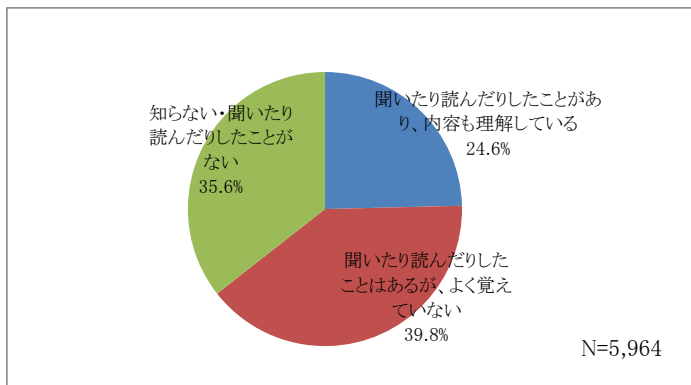

2021年度 中央大学新入生アンケート結果

【調査の概要】

- ・調査実施期間:2021年4月1日～5月8日
- ・調査対象:2021年度学部新入生全員
- ・調査対象者に占める回答者の割合:97.4%

【調査結果】

問1 本学への入学決定にあたって、以下の項目それぞれにあてはまるものを選んでください。

問1-1 本学の志望順位

問1-2 入学した学部は希望通りの学部である

問1-3 入学した学科／専攻は希望通りである

問2 あなたは、高校3年生の9月頃において、平日に学校の授業以外で1日平均何時間くらい勉強していましたか。
 (授業の予習・復習のほか、学習塾や予備校、家庭教師、学校での課外の補習・講習等の勉強時間も含めて回答)

問3 あなたは、高校時代の学習において、以下の様な経験をしたことがありますか。
 (複数回答可)

問4 本学を受験することを決定したのはいつ頃ですか。

問5 あなたは進学や受験のときに、どんなことを理由に本学を選びましたか。

問6 本学への入学を決めるにあたり、最も重視したのは誰からの意見やアドバイスでしたか。

問7 本学のオープンキャンパスや大学説明会等に参加した際の満足度についてお答えください。

問8 あなたは、本学の建学の精神が『実地応用の素を養う』であることを知っていますか。

問9 あなたは、自分の所属学部が養成しようとする人材像について知っていますか。

問10 あなたは、自分の所属学部のアドミッション・ポリシーを知っていますか。

問11 現時点であなたは以下の知識・能力についてどの程度備わっていると考えていますか。

問13 大学生活の中でどのような活動に「力を入れたい」と考えていますか。

問14 留学制度に対する関心についてお尋ねします。
現在のあなたの考えに最も近いものを選択してください。

問15 現時点でイメージする卒業後の希望進路として、あてはまるものを選択してください

(複数回答可)

問16 問15で「民間企業」を選択した方にお尋ねします。