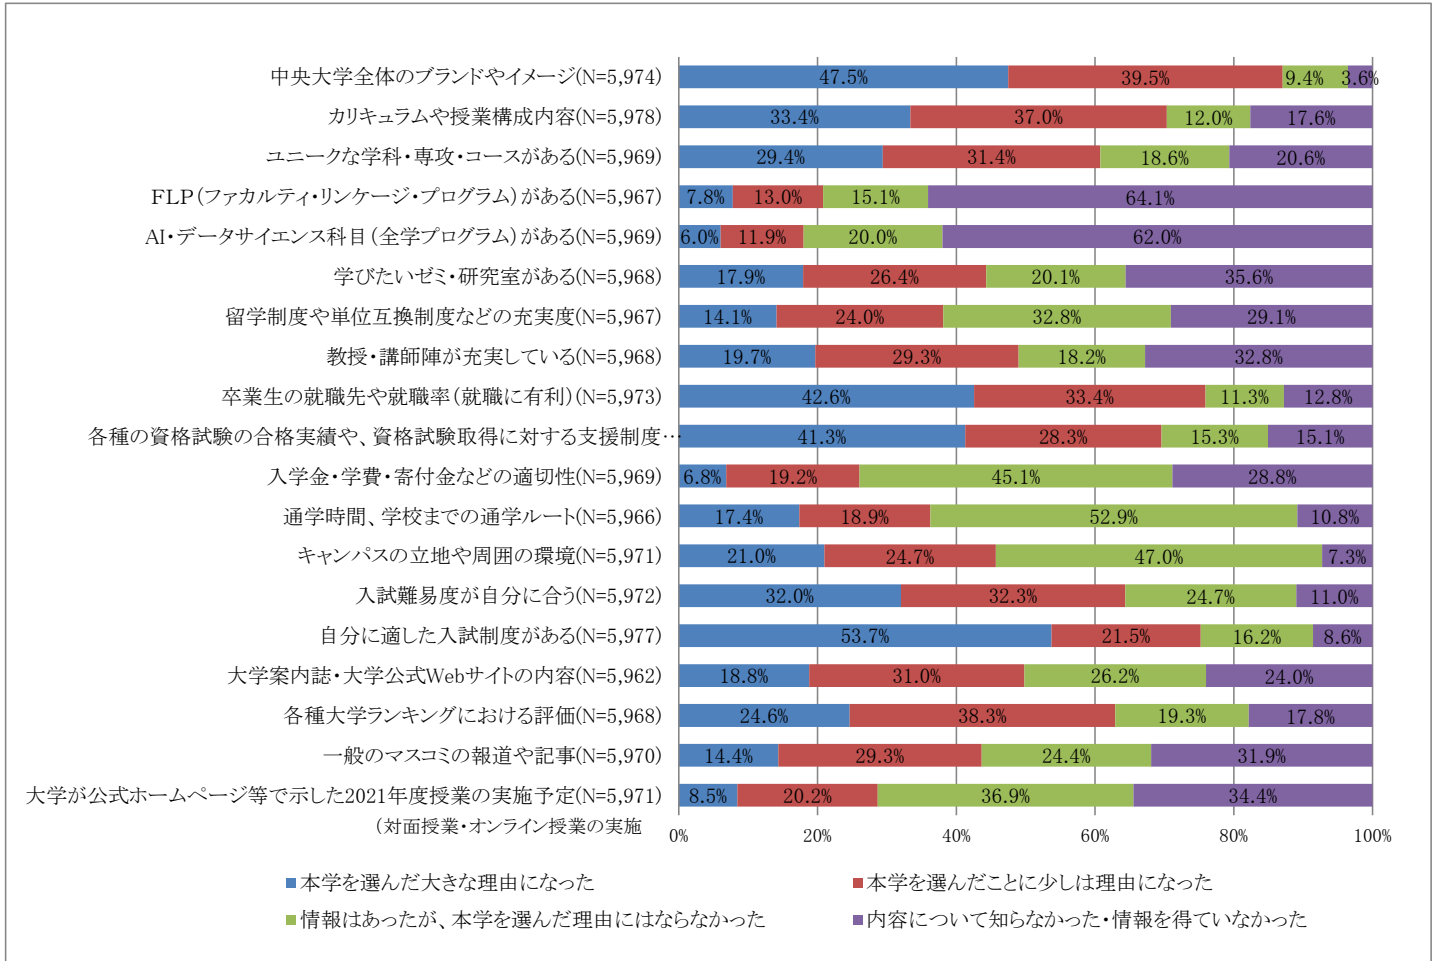

2021年度 中央大学新入生アンケート結果

【調査の概要】

- ・調査実施期間:2021年4月1日～5月8日
- ・調査対象:2021年度学部新入生全員
- ・調査対象者に占める回答者の割合:97.4%

【調査結果】

問1 本学への入学決定にあたって、以下の項目それぞれにあてはまるものを選んでください。

問1-1 本学の志望順位

問1-2 入学した学部は希望通りの学部である

問1-3 入学した学科／専攻は希望通りである

問2 あなたは、高校3年生の9月頃において、平日に学校の授業以外で1日平均何時間くらい勉強していましたか。
 (授業の予習・復習のほか、学習塾や予備校、家庭教師、学校での課外の補習・講習等の勉強時間も含めて回答)

問3 あなたは、高校時代の学習において、以下の様な経験をしたことがありますか。
 (複数回答可)

問4 本学を受験することを決定したのはいつ頃ですか。

問5 あなたは進学や受験のときに、どんなことを理由に本学を選びましたか。

問6 本学への入学を決めるにあたり、最も重視したのは誰からの意見やアドバイスでしたか。

問7 本学のオープンキャンパスや大学説明会等に参加した際の満足度についてお答えください。

問8 あなたは、本学の建学の精神が『実地応用の素を養う』であることを知っていますか。

問9 あなたは、自分の所属学部が養成しようとする人材像について知っていますか。

問10 あなたは、自分の所属学部のアドミッション・ポリシーを知っていますか。