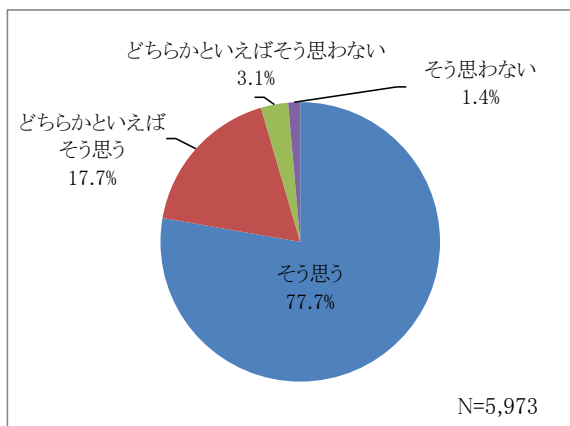

2021年度 中央大学新入生アンケート結果

【調査の概要】

- ・調査実施期間:2021年4月1日～5月8日
- ・調査対象:2021年度学部新入生全員
- ・調査対象者に占める回答者の割合:97.4%

【調査結果】

問1 本学への入学決定にあたって、以下の項目それぞれにあてはまるものを選んでください。

問1-1 本学の志望順位

問1-2 入学した学部は希望通りの学部である

問1-3 入学した学科／専攻は希望通りである