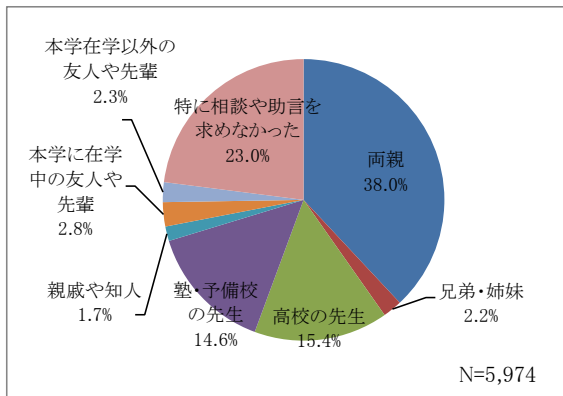

2021年度 中央大学新入生アンケート結果

【調査の概要】

- ・調査実施期間:2021年4月1日～5月8日
- ・調査対象:2021年度学部新入生全員
- ・調査対象者に占める回答者の割合:97.4%

【調査結果】

問1 本学への入学決定にあたって、以下の項目それぞれにあてはまるものを選んでください。

問1-1 本学の志望順位

問1-2 入学した学部は希望通りの学部である

問1-3 入学した学科／専攻は希望通りである

問2 あなたは、高校3年生の9月頃において、平日に学校の授業以外で1日平均何時間くらい勉強していましたか。
 (授業の予習・復習のほか、学習塾や予備校、家庭教師、学校での課外の補習・講習等の勉強時間も含めて回答)

問3 あなたは、高校時代の学習において、以下の様な経験をしたことがありますか。
 (複数回答可)

問4 本学を受験することを決定したのはいつ頃ですか。

問5 あなたは進学や受験のときに、どんなことを理由に本学を選びましたか。

問6 本学への入学を決めるにあたり、最も重視したのは誰からの意見やアドバイスでしたか。

問7 本学のオープンキャンパスや大学説明会等に参加した際の満足度についてお答えください。

問8 あなたは、本学の建学の精神が『実地応用の素を養う』であることを知っていますか。

問9 あなたは、自分の所属学部が養成しようとする人材像について知っていますか。

問10 あなたは、自分の所属学部のアドミッション・ポリシーを知っていますか。