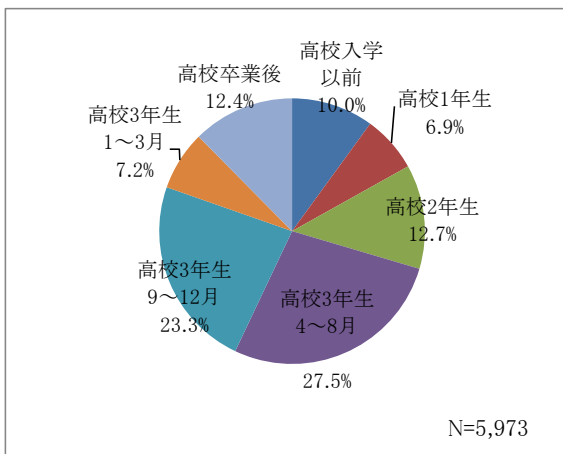

問4 本学を受験することを決定したのはいつ頃ですか。