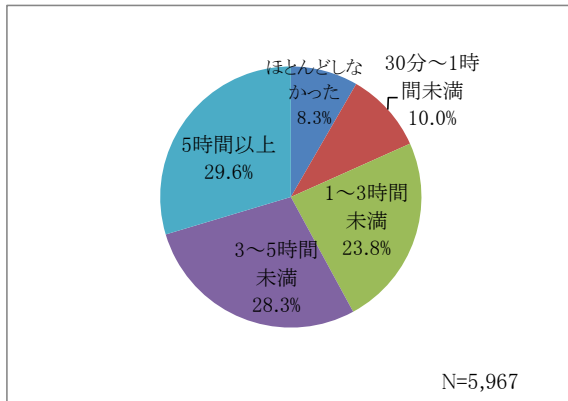

問2 あなたは、高校3年生の9月頃において、平日に学校の授業以外で1日平均何時間くらい勉強していましたか。
(授業の予習・復習のほか、学習塾や予備校、家庭教師、学校での課外の補習・講習等の勉強時間も含めて回答)