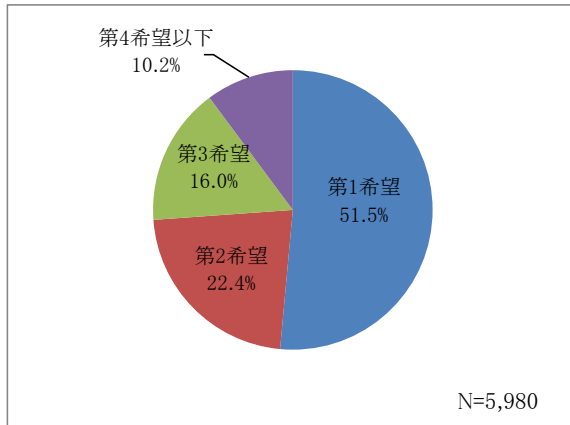

2021年度 中央大学新入生アンケート結果

【調査の概要】

- ・調査実施期間:2021年4月1日～5月8日
- ・調査対象:2021年度学部新入生全員
- ・調査対象者に占める回答者の割合:97.4%

【調査結果】

問1 本学への入学決定にあたって、以下の項目それぞれにあてはまるものを選んでください。

問1-1 本学の志望順位

問1-2 入学した学部は希望通りの学部である

問1-3 入学した学科／専攻は希望通りである