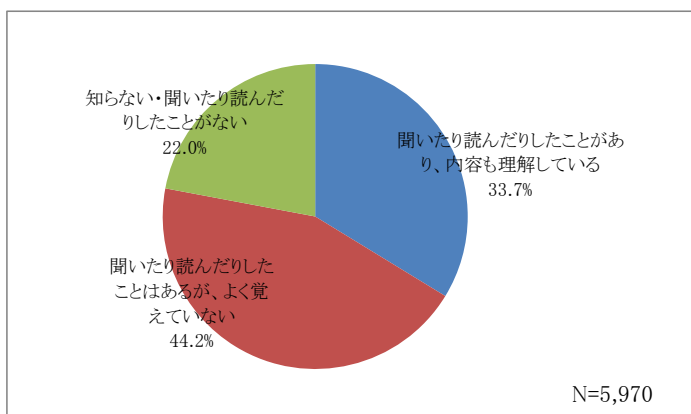

問6 本学への入学を決めるにあたり、最も重視したのは誰からの意見やアドバイスでしたか。

問7 本学のオープンキャンパスや大学説明会等に参加した際の満足度についてお答えください。

問8 あなたは、本学の建学の精神が『実地応用の素を養う』であることを知っていますか。

問9 あなたは、自分の所属学部が養成しようとする人材像について知っていますか。

問10 あなたは、自分の所属学部のアドミッション・ポリシーを知っていますか。

問11 現時点であなたは以下の知識・能力についてどの程度備わっていると考えていますか。

問13 大学生活の中でどのような活動に「力を入れたい」と考えていますか。

問14 留学制度に対する関心についてお尋ねします。
現在のあなたの考えに最も近いものを選択してください。

問15 現時点でイメージする卒業後の希望進路として、あてはまるものを選択してください

(複数回答可)

問16 問15で「民間企業」を選択した方にお尋ねします。