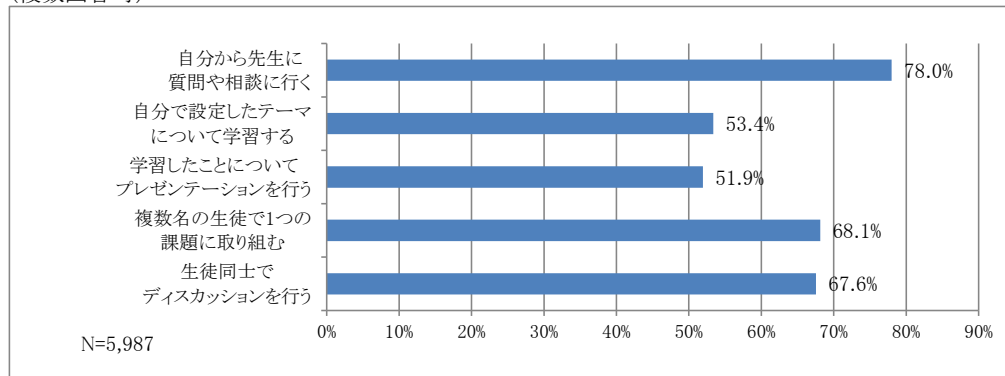

問3 あなたは、高校時代の学習において、以下の様な経験をしたことがありますか。
(複数回答可)