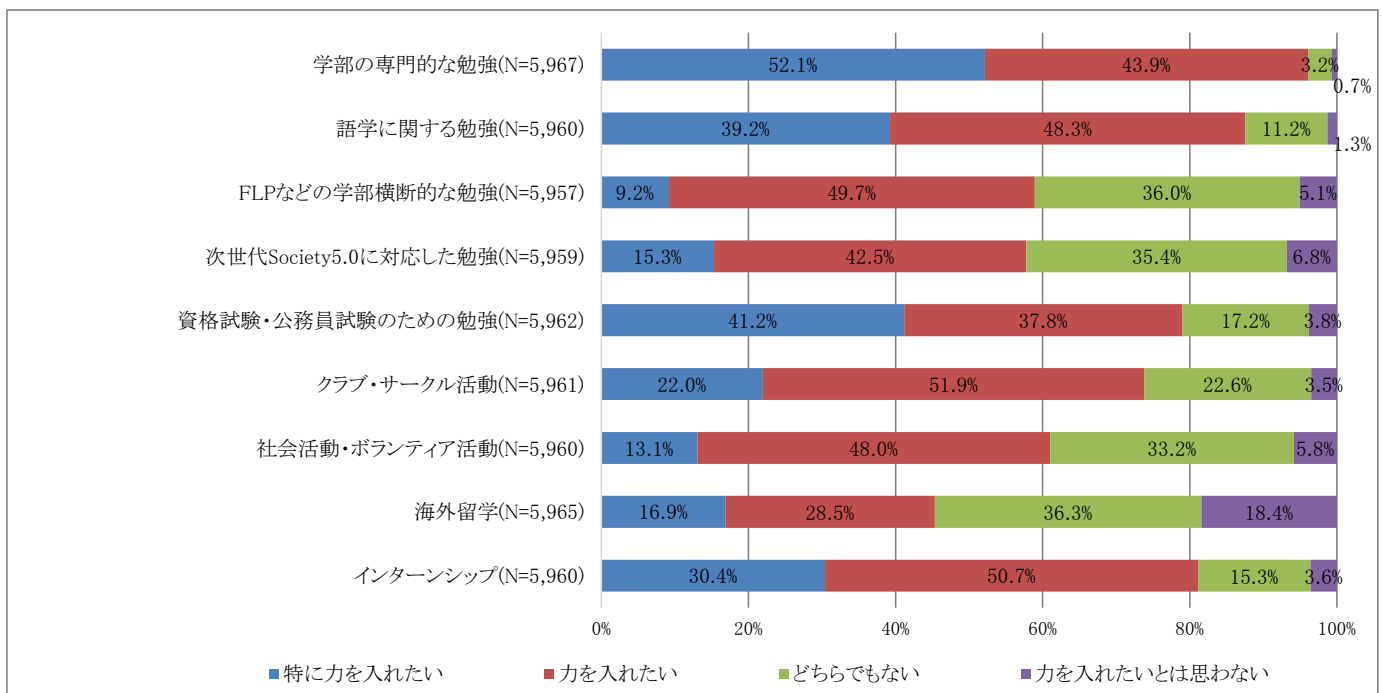

問6 本学への入学を決めるにあたり、最も重視したのは誰からの意見やアドバイスでしたか。

問7 本学のオープンキャンパスや大学説明会等に参加した際の満足度についてお答えください。

問8 あなたは、本学の建学の精神が『実地応用の素を養う』であることを知っていますか。

問9 あなたは、自分の所属学部が養成しようとする人材像について知っていますか。

問10 あなたは、自分の所属学部のアドミッション・ポリシーを知っていますか。

問11 現時点であなたは以下の知識・能力についてどの程度備わっていると考えていますか。

問13 大学生活の中でどのような活動に「力を入れたい」と考えていますか。

問14 留学制度に対する関心についてお尋ねします。
現在のあなたの考えに最も近いものを選択してください。

問15 現時点でイメージする卒業後の希望進路として、あてはまるものを選択してください

(複数回答可)

問16 問15で「民間企業」を選択した方にお尋ねします。