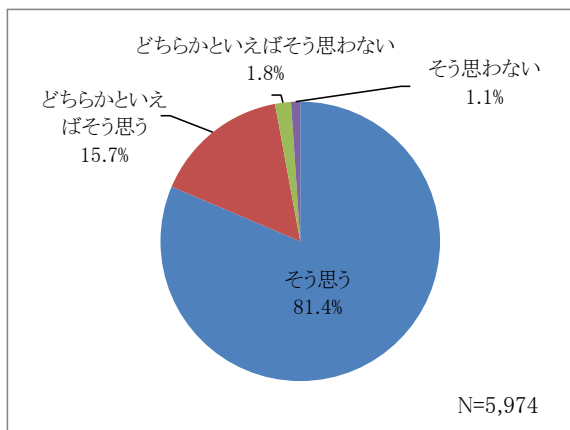

2021年度 中央大学新入生アンケート結果

【調査の概要】

- ・調査実施期間:2021年4月1日～5月8日
- ・調査対象:2021年度学部新入生全員
- ・調査対象者に占める回答者の割合:97.4%

【調査結果】

問1 本学への入学決定にあたって、以下の項目それぞれにあてはまるものを選んでください。

問1-1 本学の志望順位

問1-2 入学した学部は希望通りの学部である

問1-3 入学した学科／専攻は希望通りである