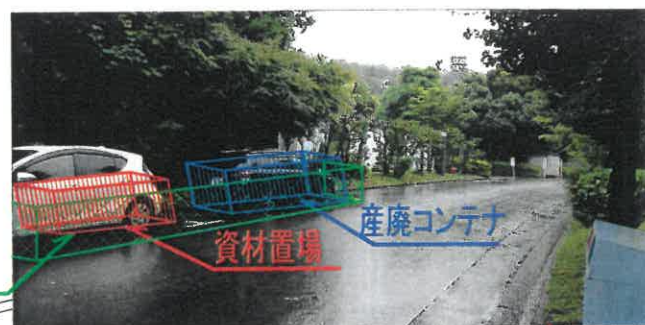

仮設計画全体図 全体図

中央大学 多摩キャンパス 陸上競技場照明器具(LED化)更新工事

工事場所：陸上競技場

仮設工事事務所及び作業員詰所
7号館5階(7501.7502.7509.7510)

カラーフェンス、床コンパネ養生
(10m×3m程度)