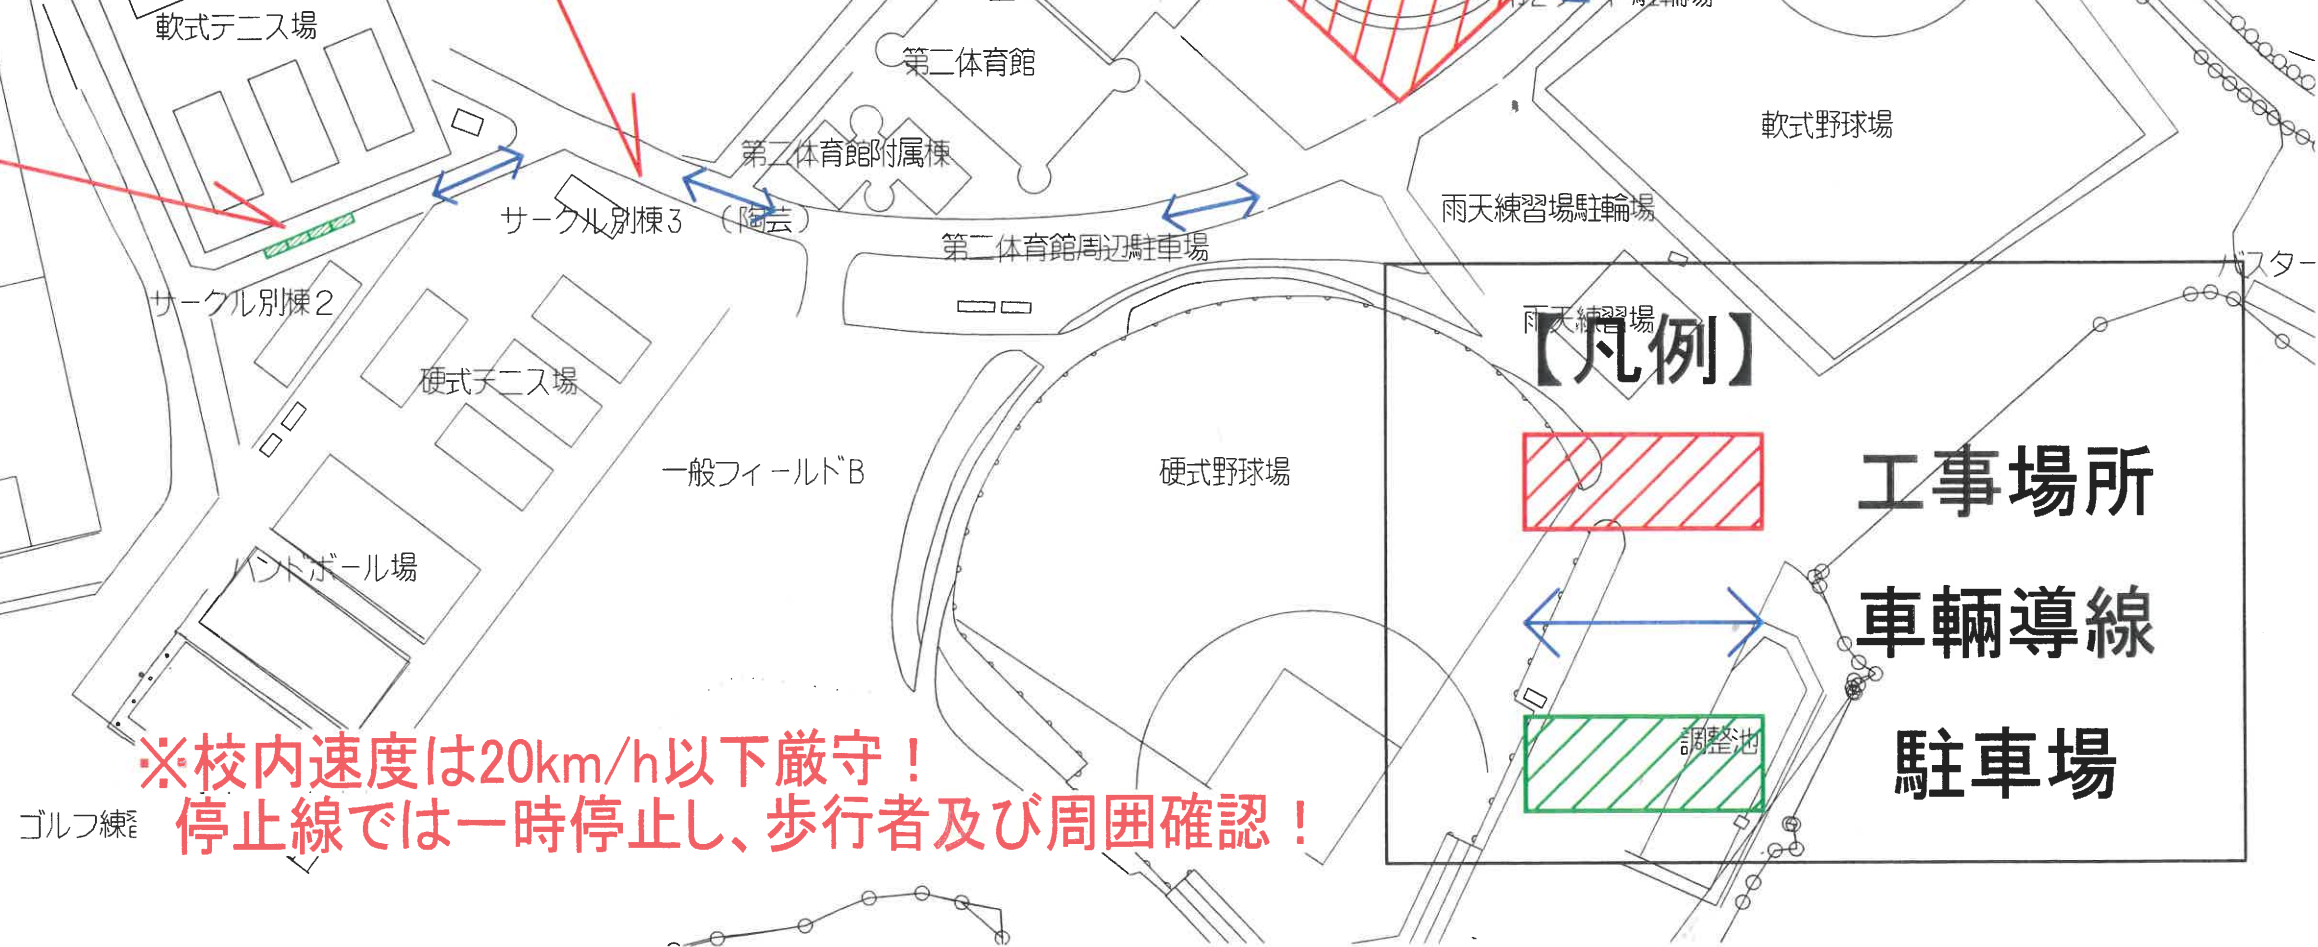

以上

仮設計画全体図 全体図

中央大学 多摩キャンパス 陸上競技場照明器具(LED化)更新工事

工事場所：陸上競技場

仮設工事事務所及び作業員詰所
7号館5階(7501.7502.7509.7510)

カラーフェンス、床コンパネ養生
(10m×3m程度)

※校内速度は20km/h以下厳守！
停止線では一時停止し、歩行者及び周囲確認！