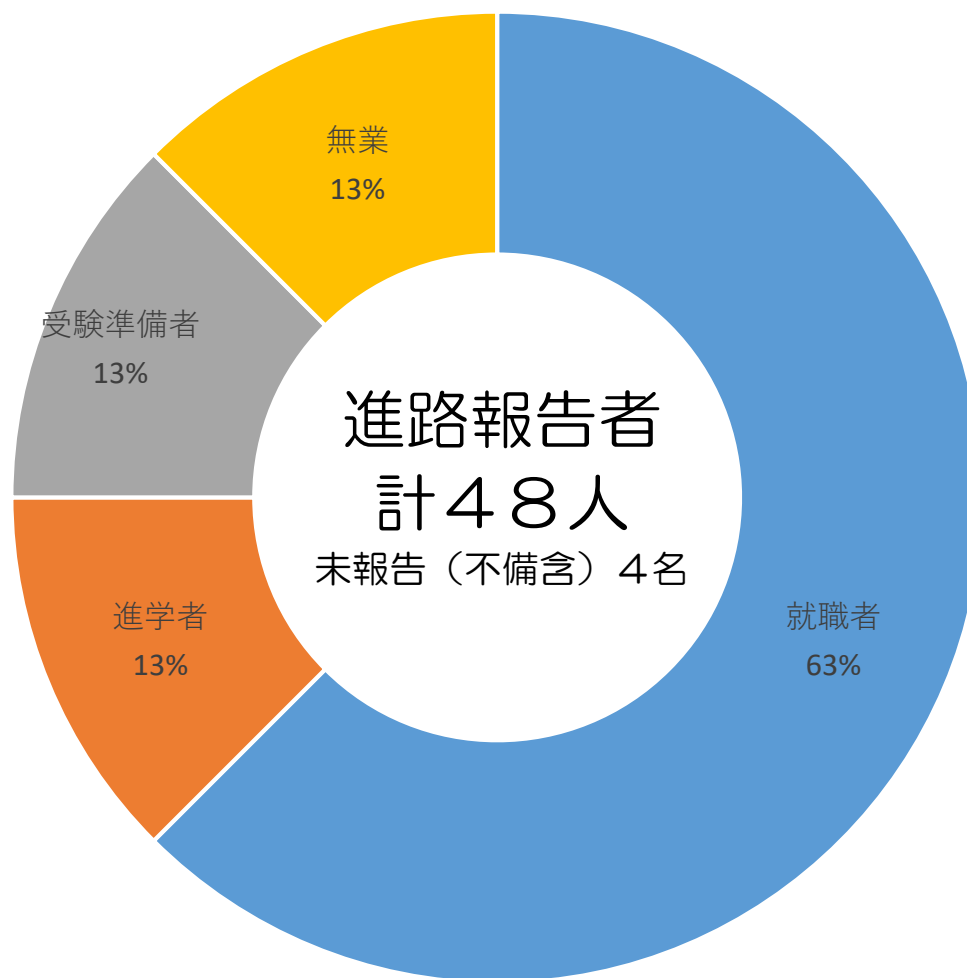

2020年度外国人留学生進路状況（大学院生）

2021年4月19日現在