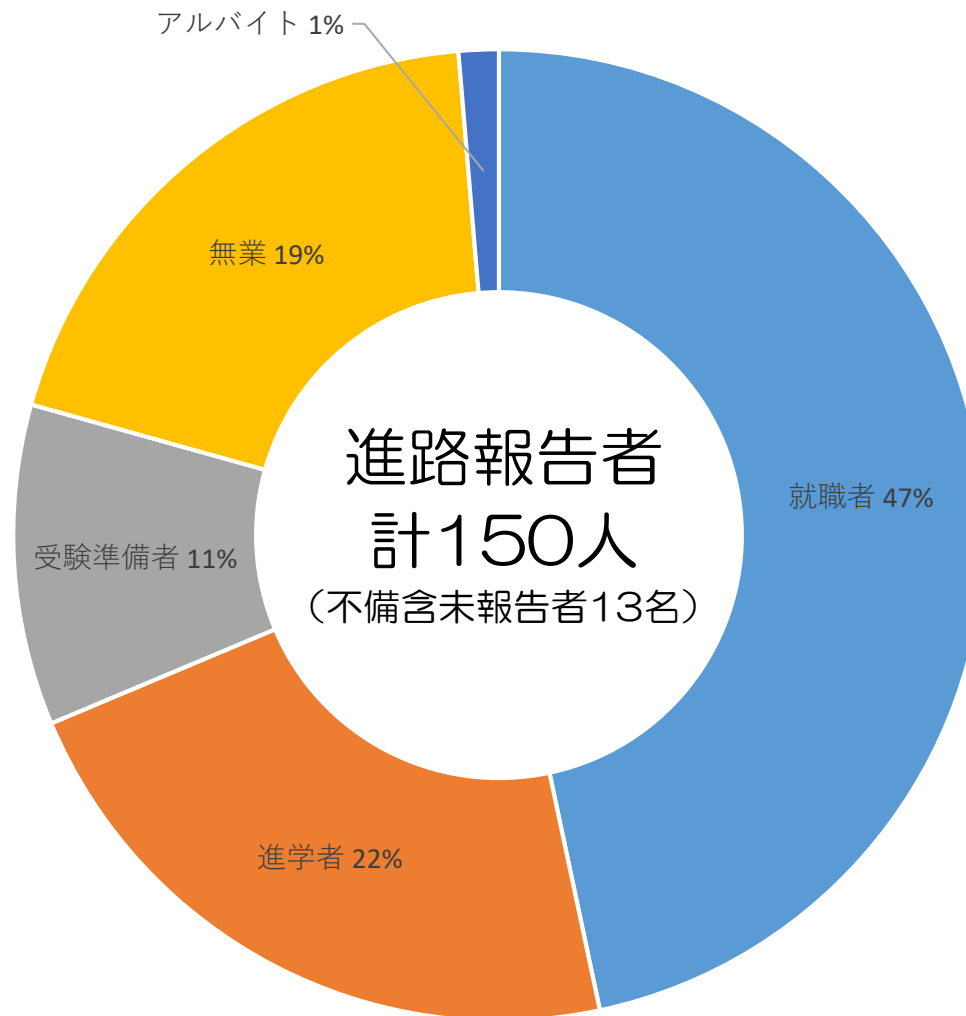

## 2020年度外国人留学生進路状況（学部生）

2021年4月19日現在