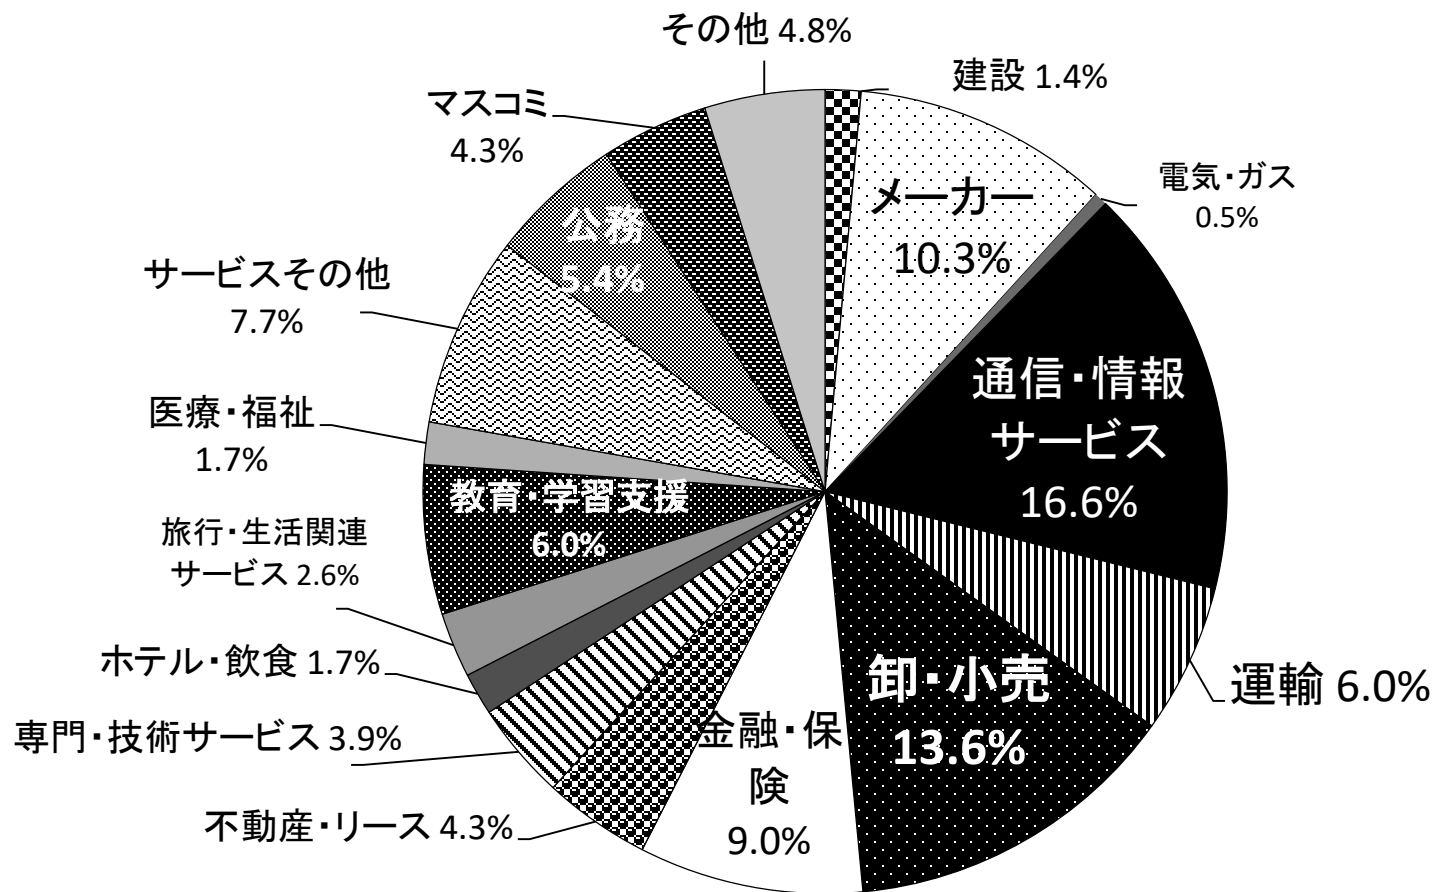

2020年度（2021年3月、2020年9月）卒業生 業種別就職状況

文学部

2021年4月19日現在