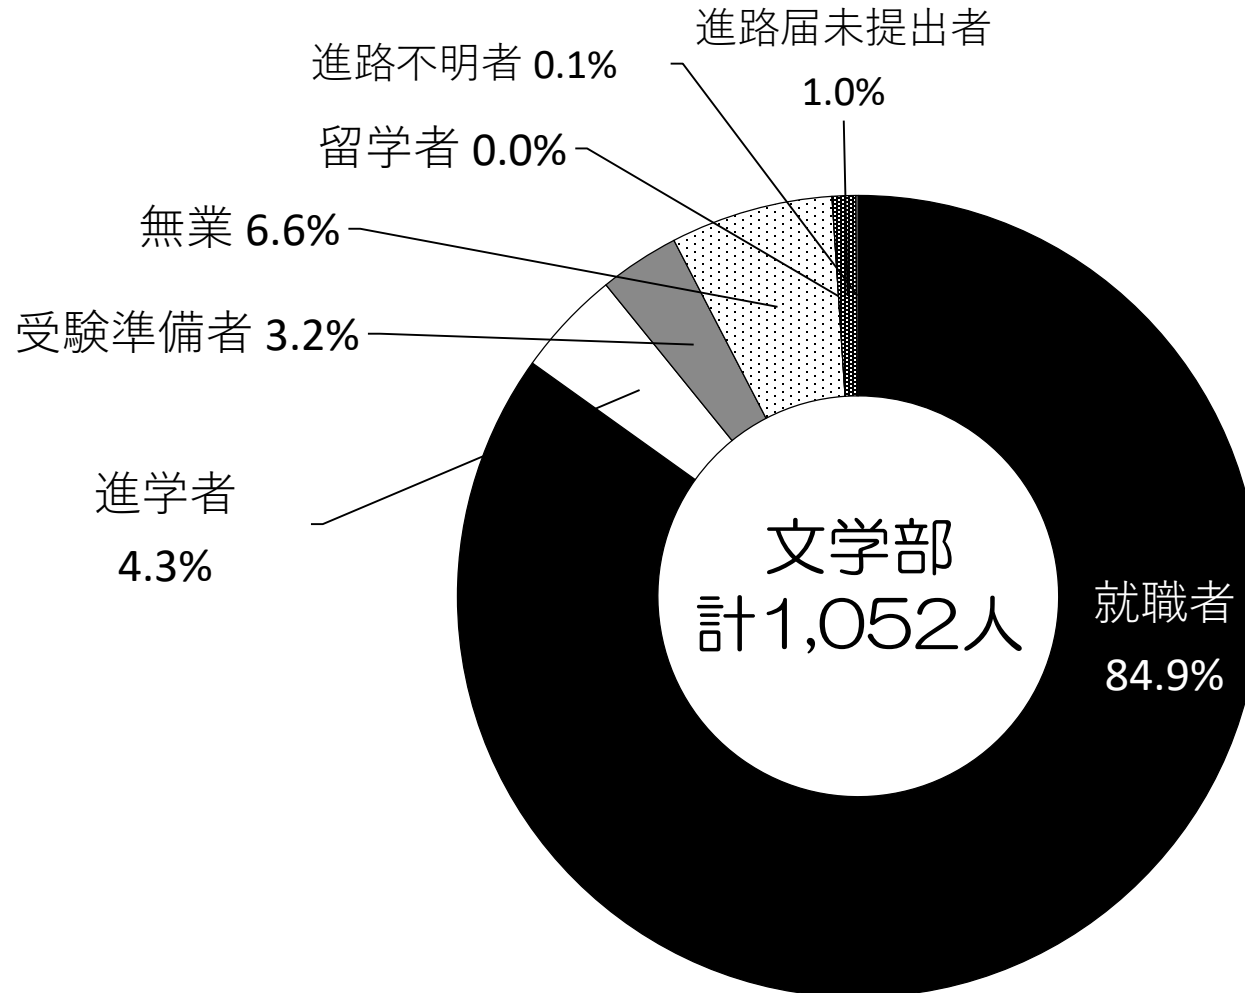

2020年度（2021年3月、2020年9月）卒業生 進路状況

文学部

2021年4月19日現在