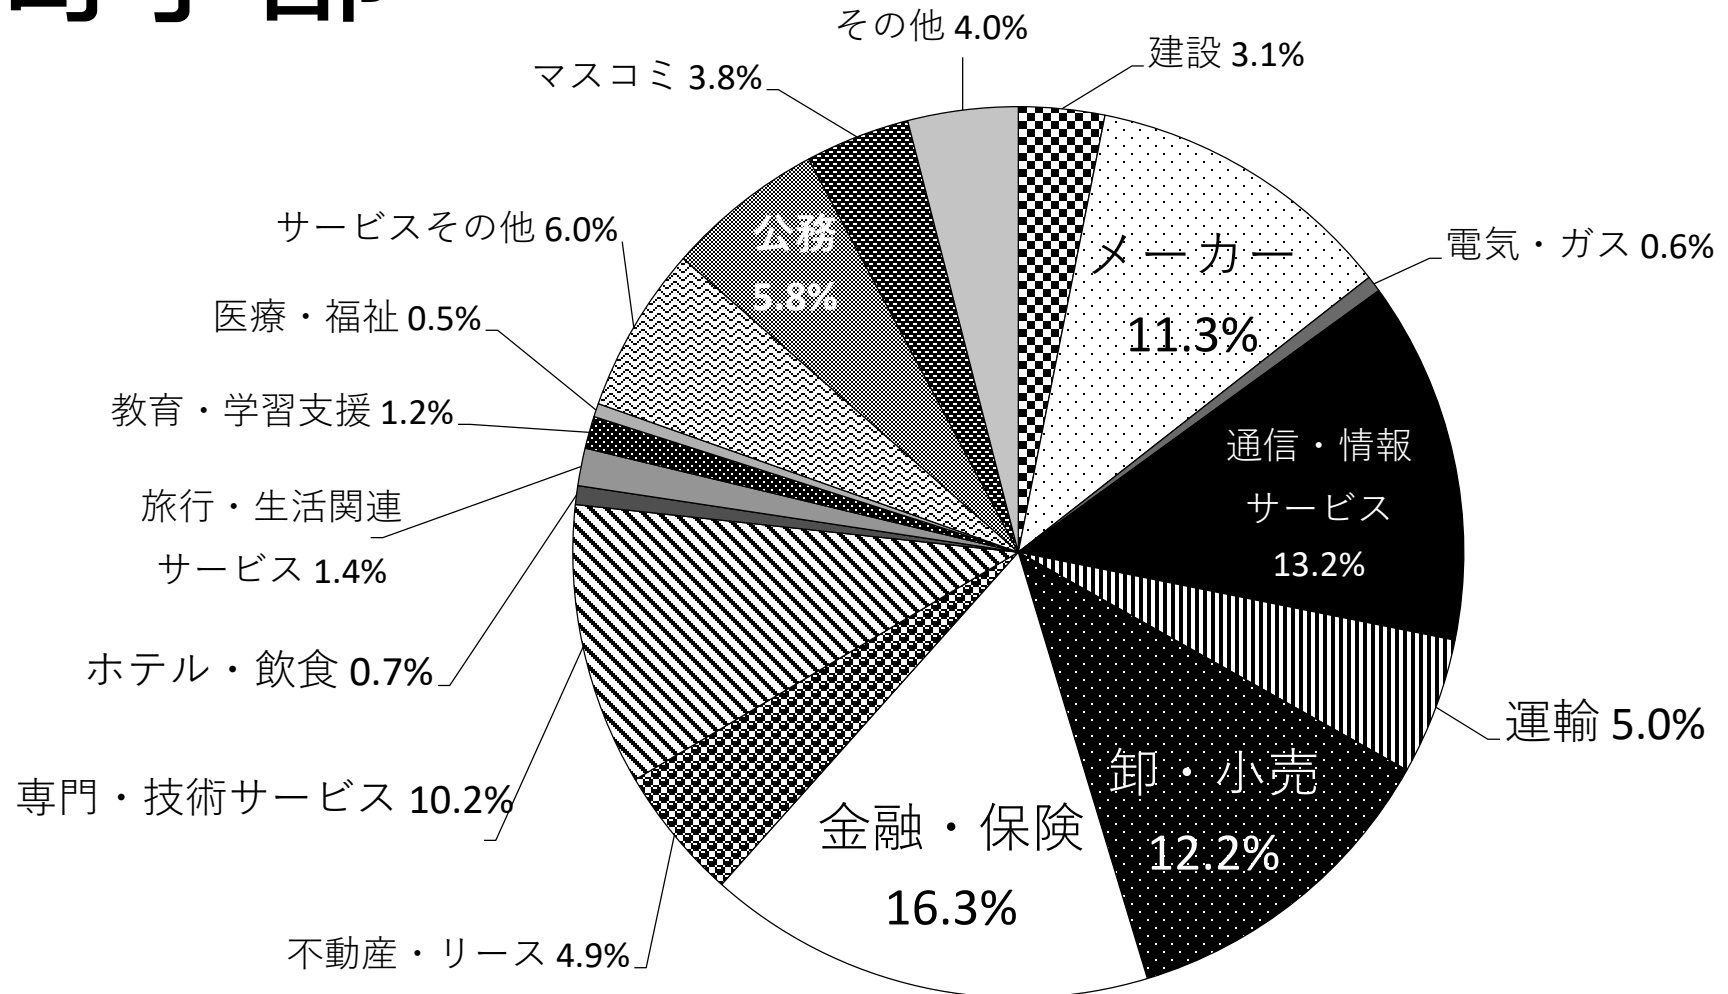

# 2020年度（2021年3月、2020年9月）卒業生 業種別就職状況

## 商学部

2021年4月19日現在