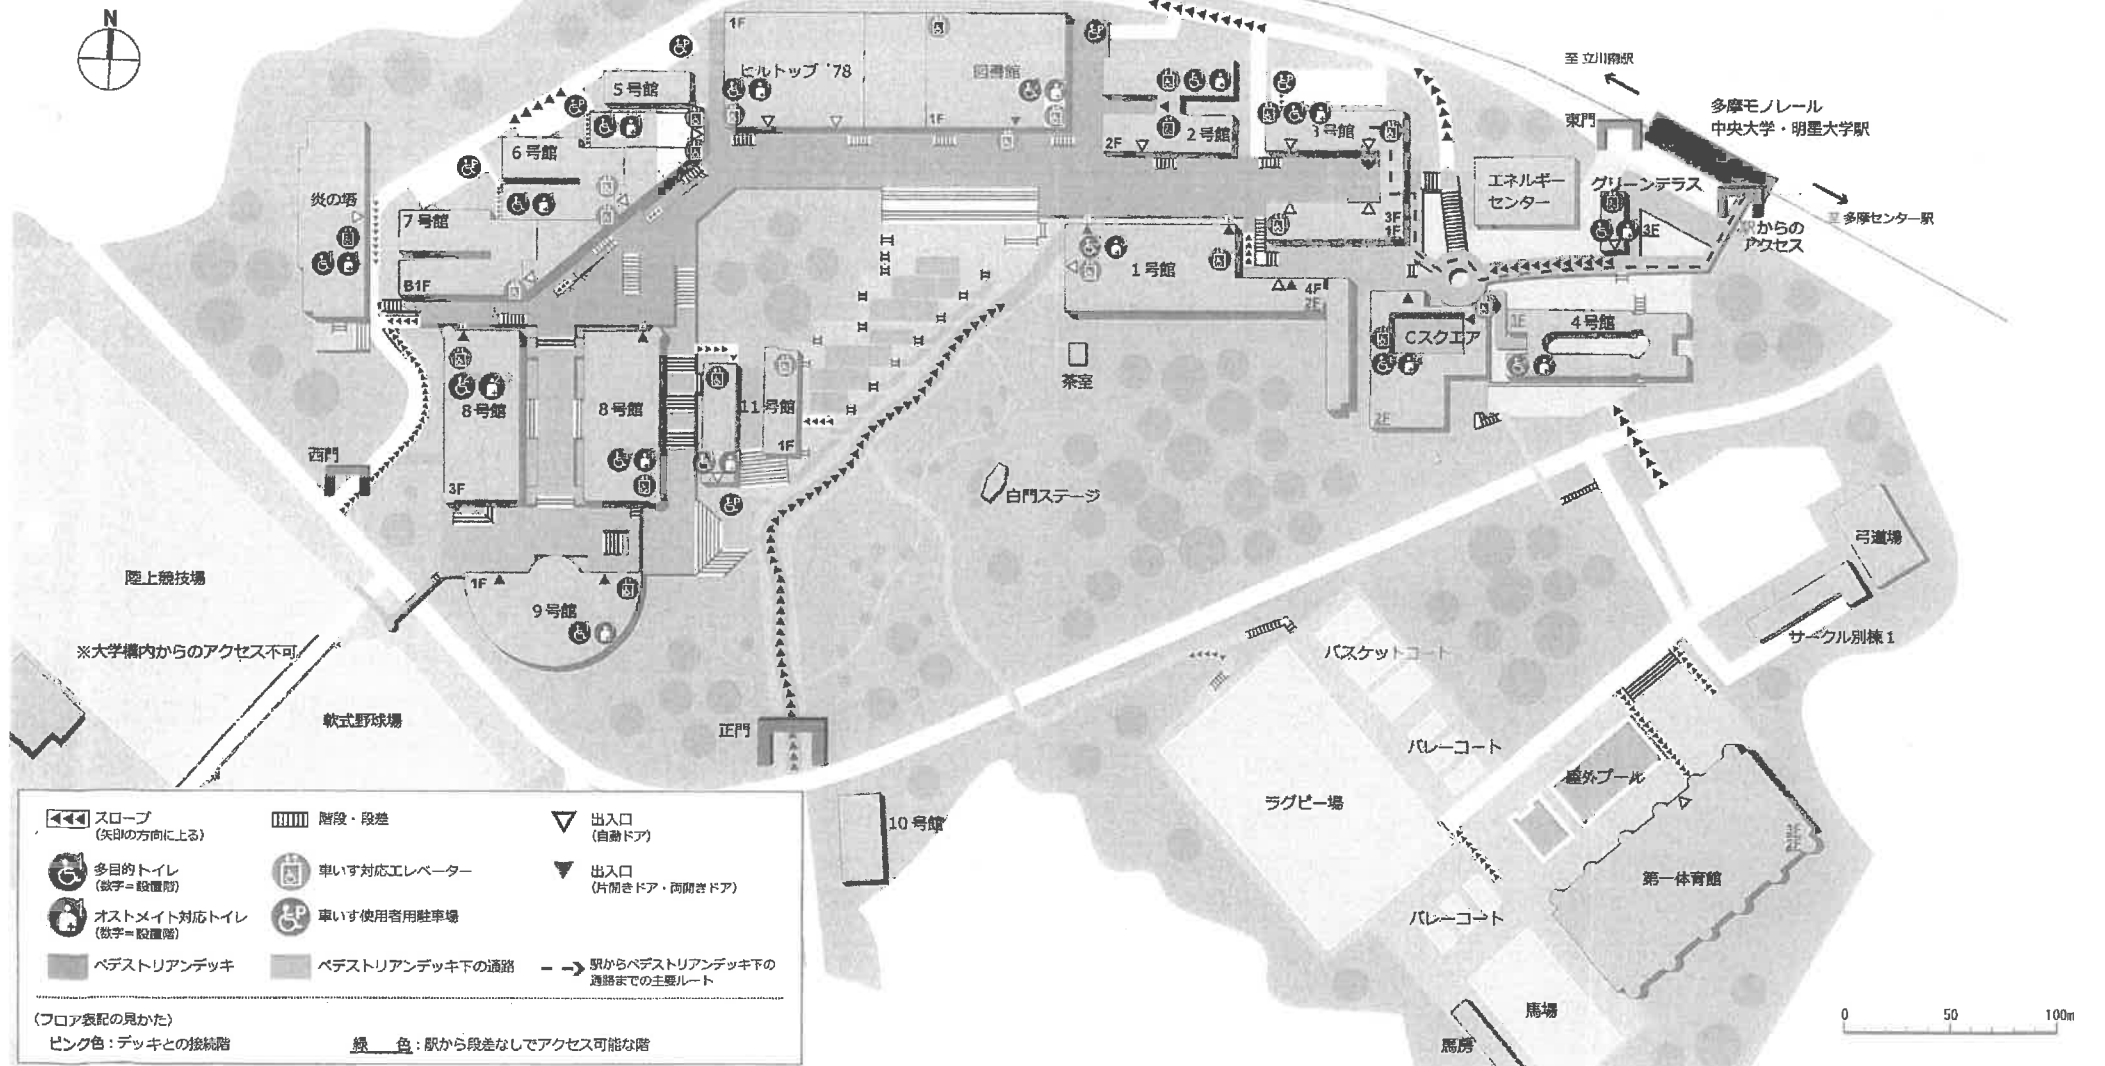

# 中央大学 多摩キャンパス バリアフリーマップ

## 5.6.7号館側(北)

## 9号館側(南)