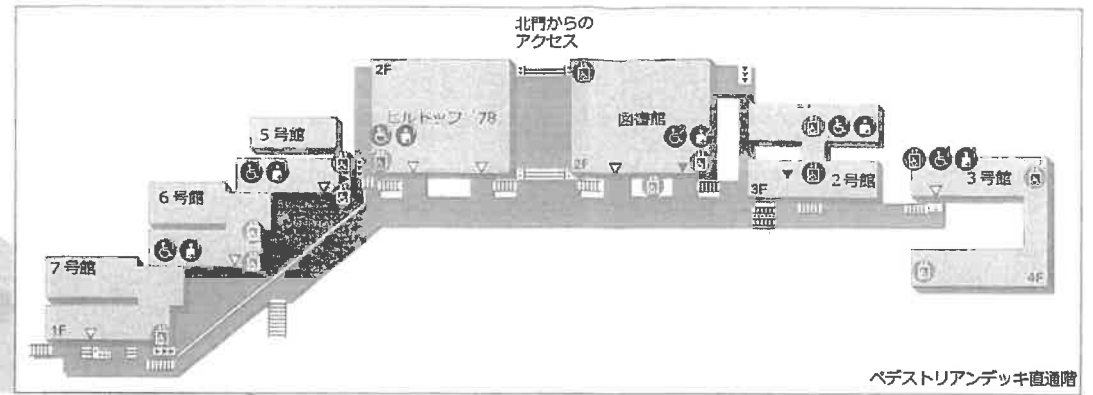

# 中央大学 多摩キャンパス バリアフリーマップ

# 大教室棟(8号館)

教室番号の見方  
 [例] 8 2 0 6 号教室  
 ↓ ↓ ↓ ↓  
 号館 階数 号室

## 5.6.7号館側(北)

## 9号館側(南)