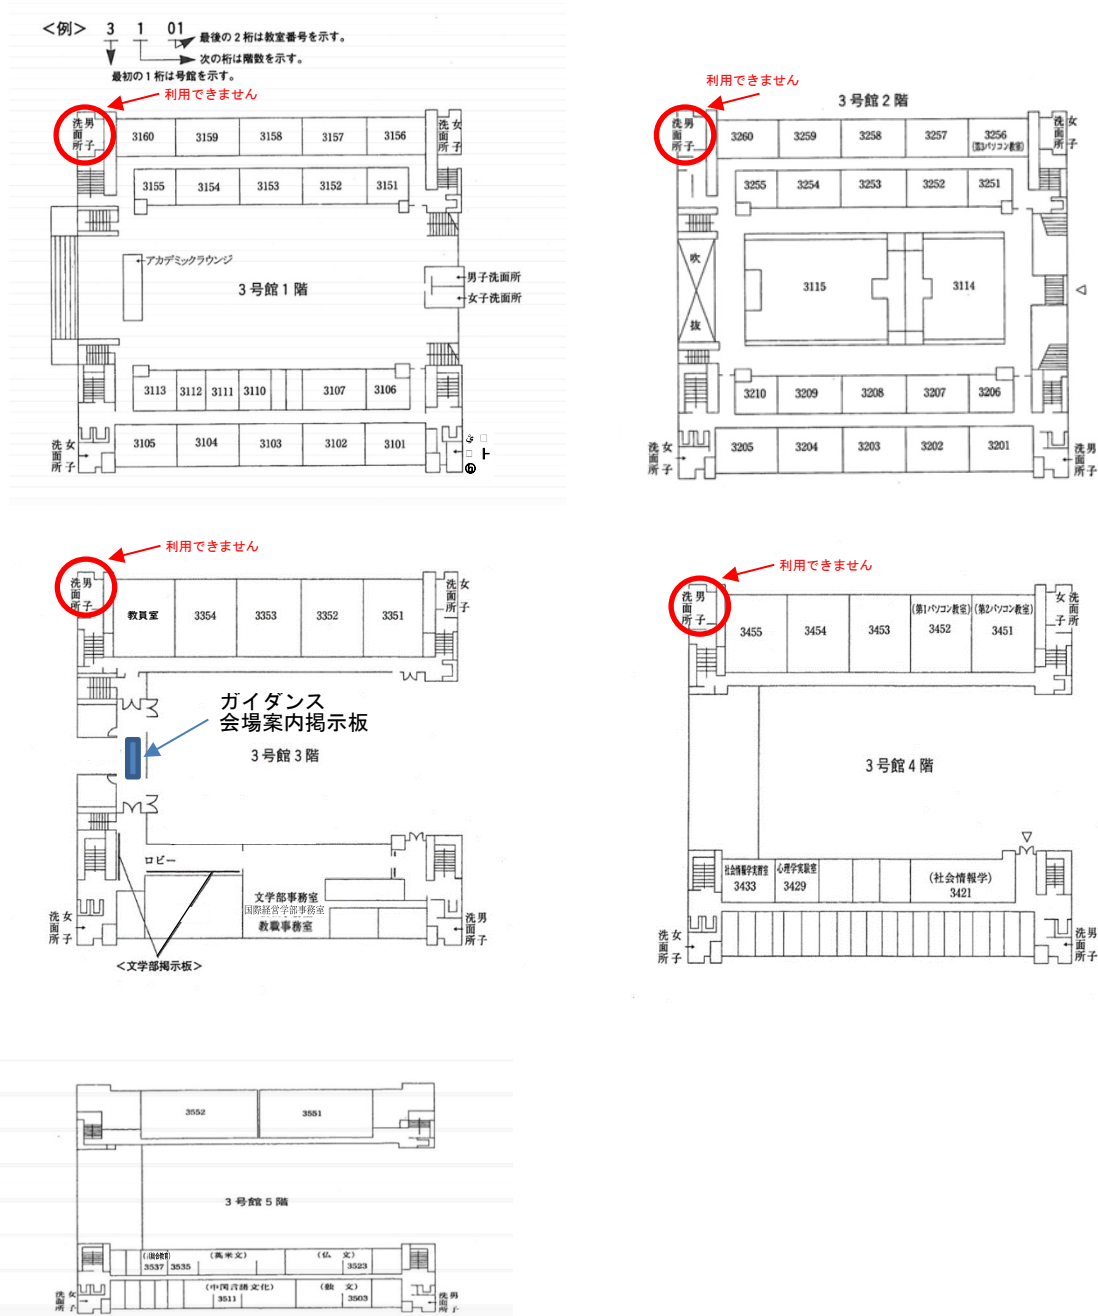

教室案内図

* 当日利用できない男性用洗面所があります (○で囲んであります。) 女子洗面所は通常どおり利用できます。

ガイダンス教室一覧 (実施時間は専攻からの連絡にしてください)

専攻名	会場	階数
国文学専攻	3 4 5 3 教室	4 階
フランス語文学文化専攻	3 1 1 4 教室	2 階
西洋史学専攻	3 5 5 1 教室	5 階
社会学専攻	3 1 1 5 教室	2 階
社会情報学専攻	3 5 5 2 教室	5 階
教育学専攻	3 4 5 4 教室	4 階