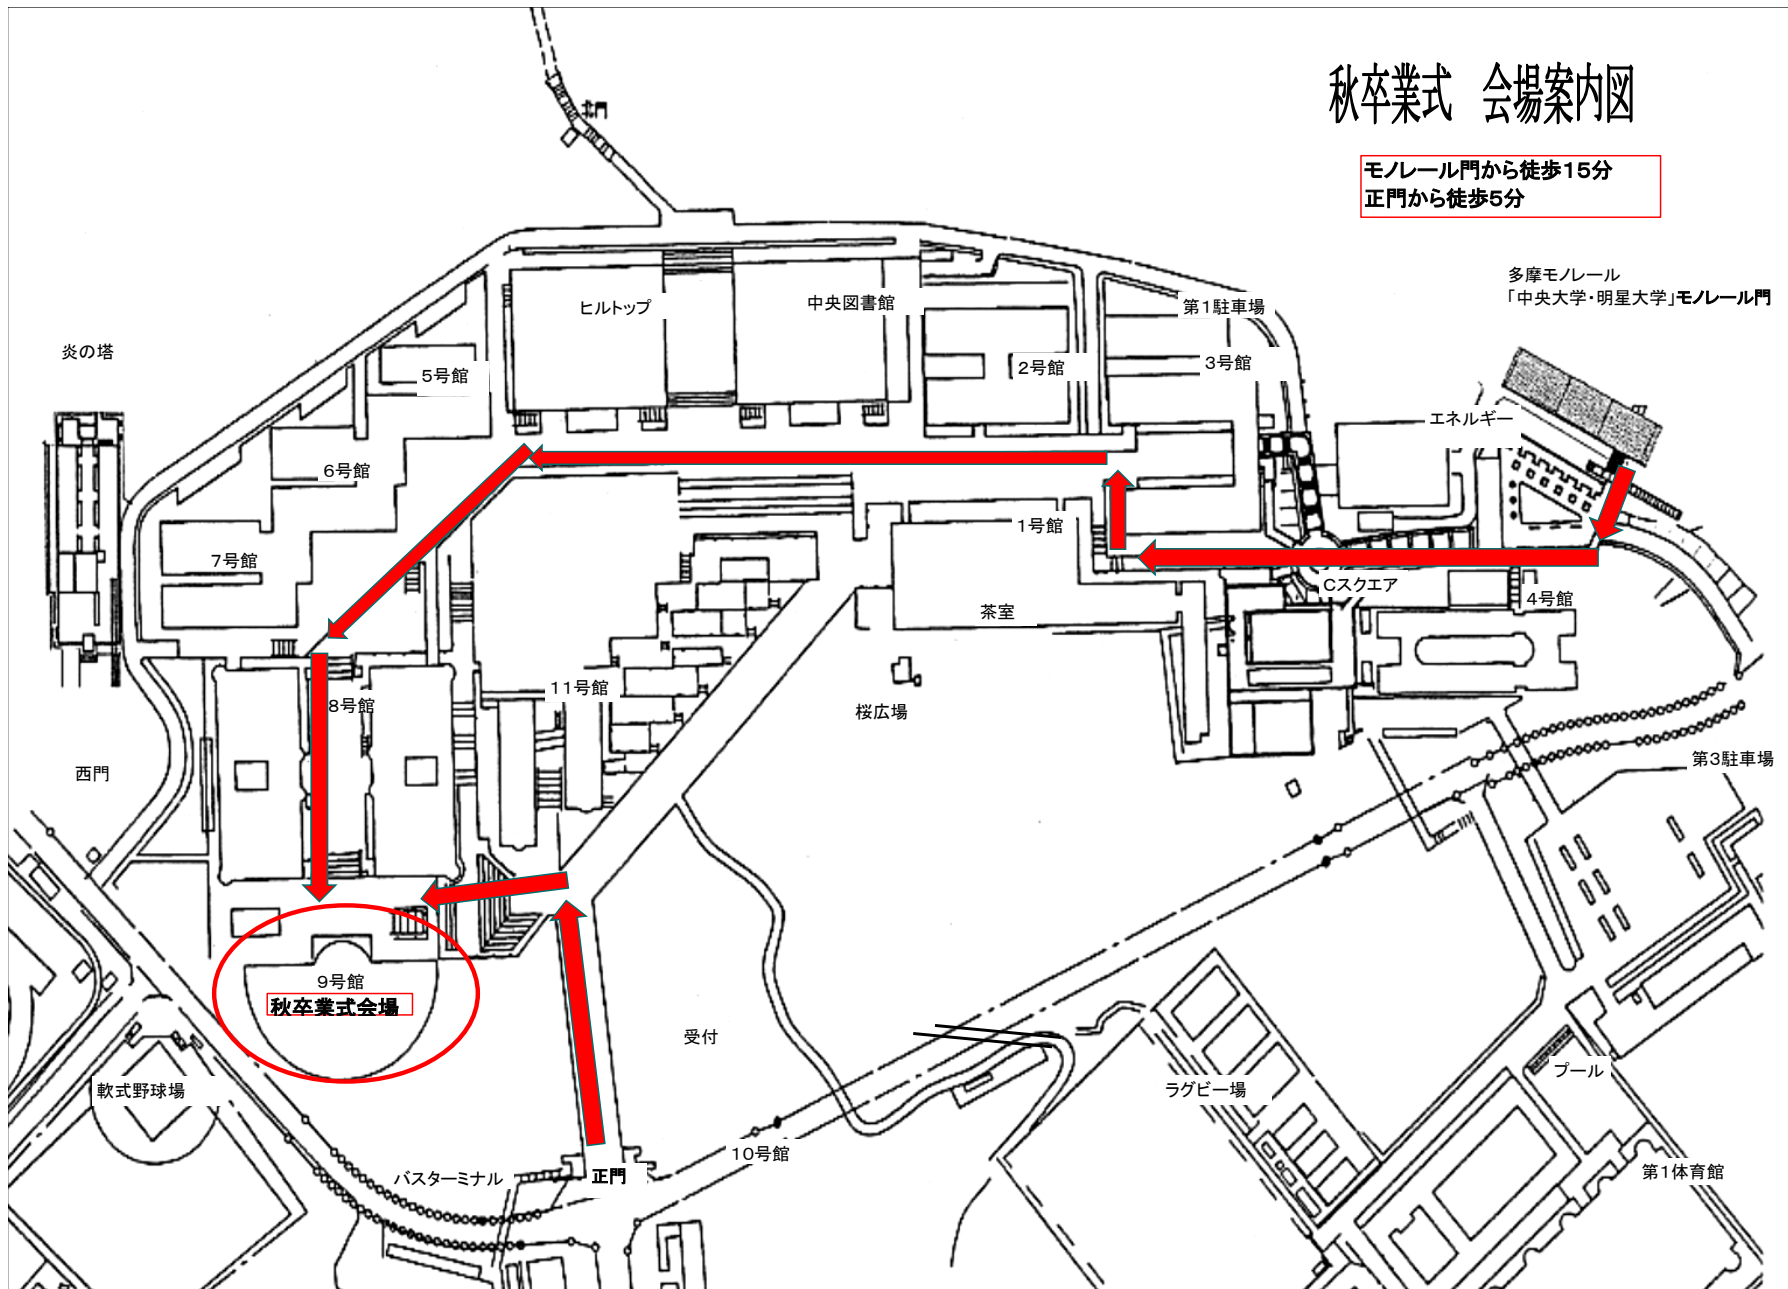

秋卒業式 会場案内図

モノレール門から徒歩15分
正門から徒歩5分

多摩モノレール
「中央大学・明星大学」モノレール門

9号館
秋卒業式会場