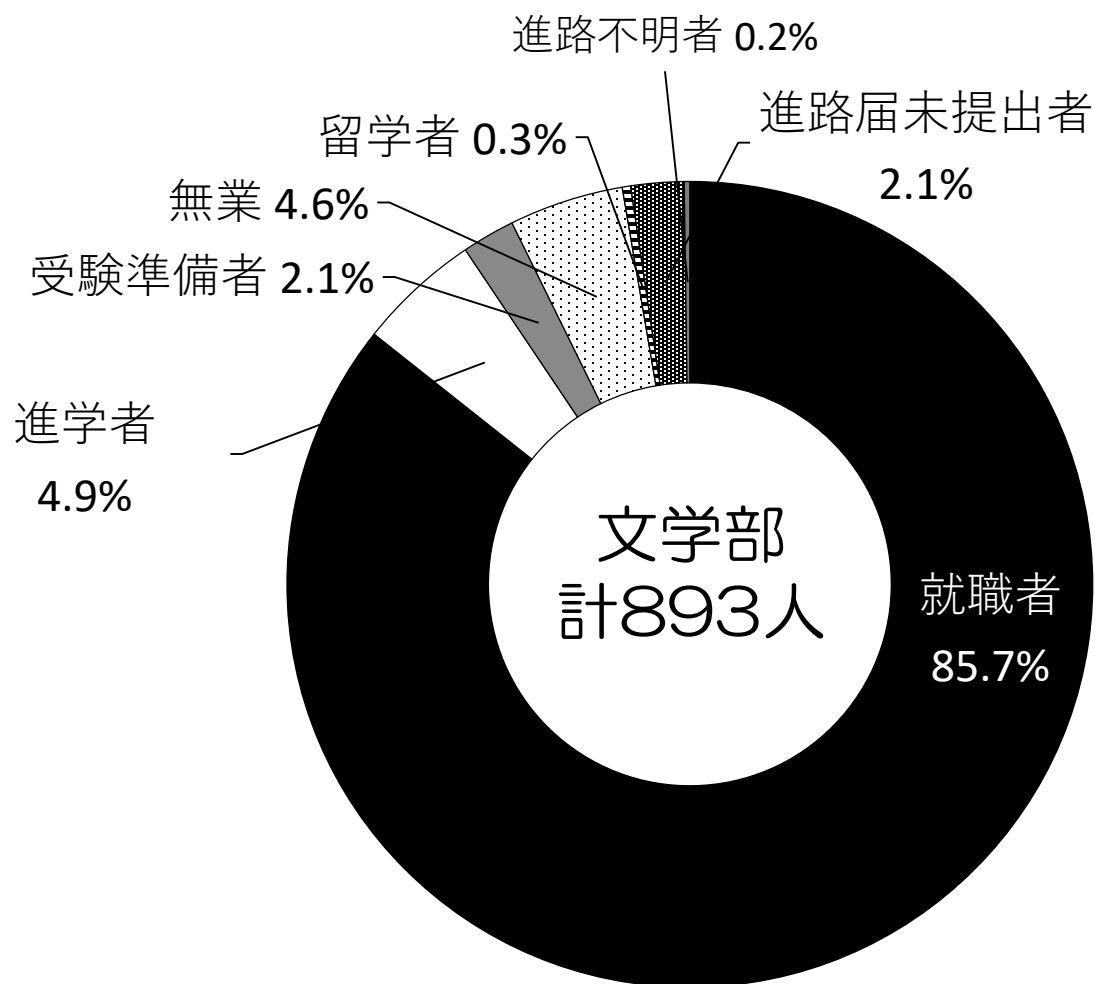

2019年度（2020年3月、2019年9月）卒業生 進路状況

文学部

2020年5月18日現在