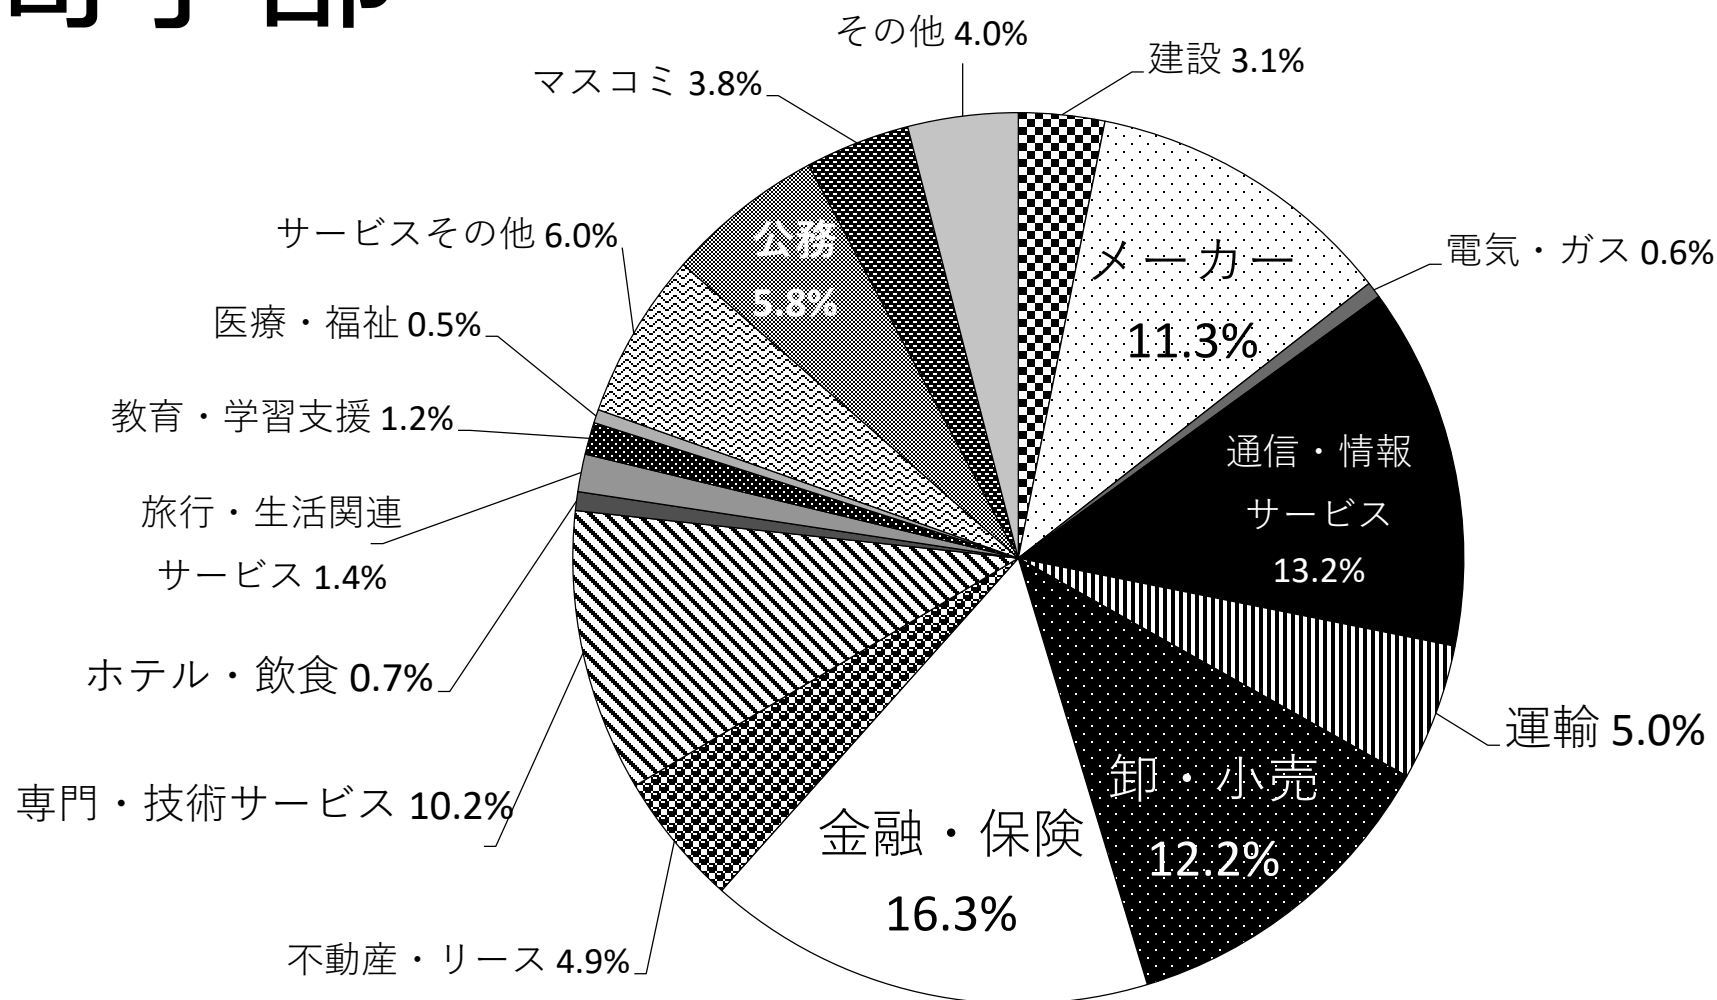

2019年度（2020年3月、2019年9月）卒業生 業種別就職状況

商学部

2020年5月18日現在