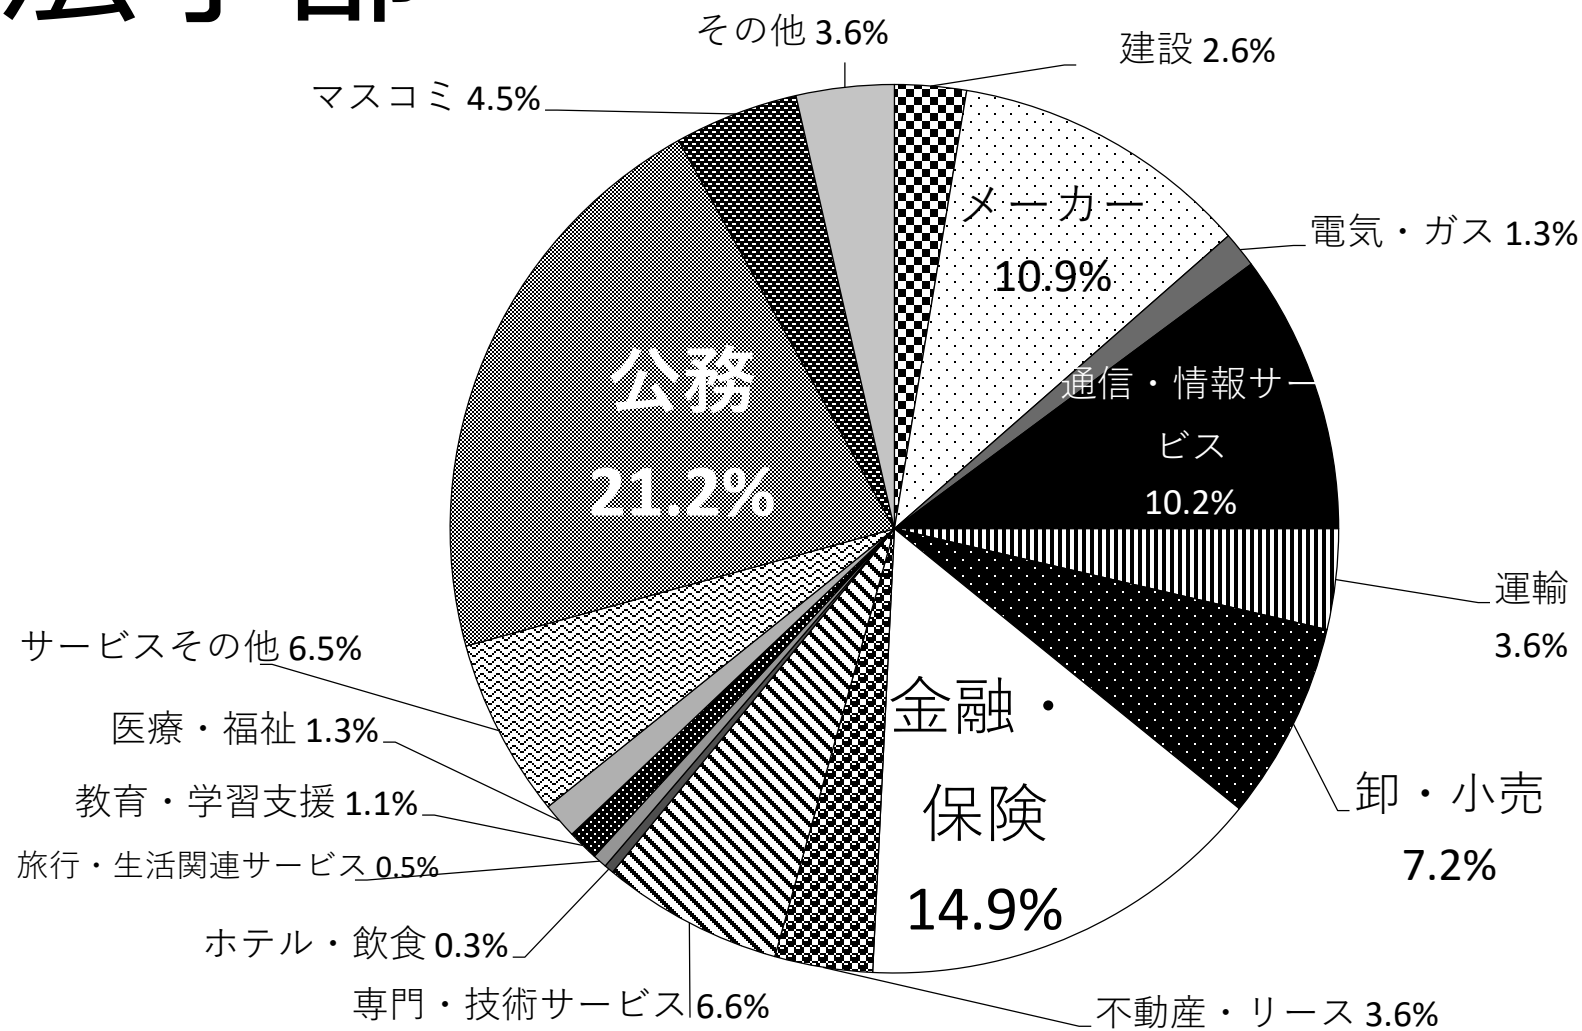

2019年度（2020年3月、2019年9月）卒業生 業種別就職状況

法学部

2020年5月18日現在