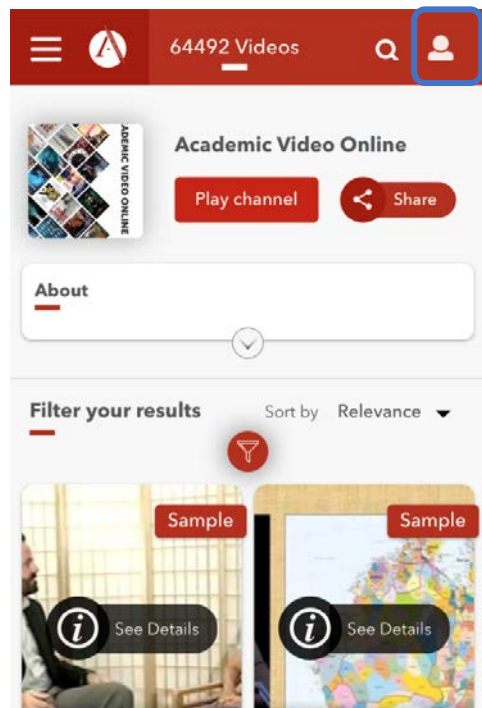

Academic Video Online 学外からの利用方法（学認での接続方法）

1. ストリーミング動画利用専用のAlexander Streetプラットフォームからの場合

①
右上の  をクリックする。

②
「Log in with your institution」
をクリックする。

③
「Chuo University」
と入力する。
(途中からサジェストが出てくるのでそれをクリックする)

④
統合認証を入力し
「Login」をクリックする