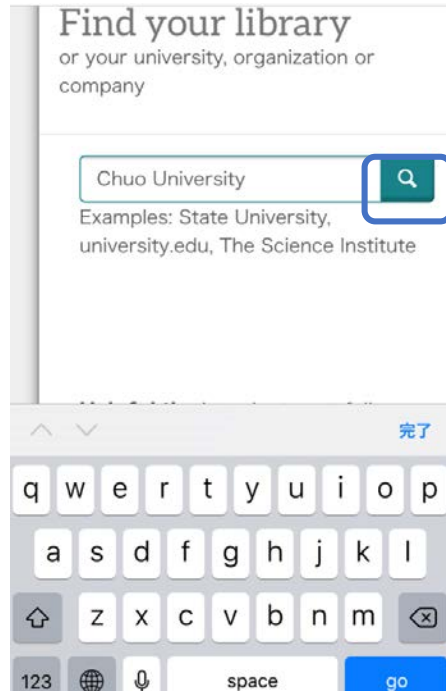

Academic Video Online 学外からの利用方法（学認での接続方法）

1. ストリーミング動画利用専用のAlexander Streetプラットフォームからの場合

①
右上の  をクリックする。

②
「Log in with your institution」
をクリックする。

③
「Chuo University」
と入力する。
(途中からサジェストが出てくるのでそれをクリックする)

④
統合認証を入力し
「Login」をクリックする

Academic Video Online 学外からの利用方法（学認での接続方法）

2. ProQuestプラットフォームからの場合

① 入力ボックスに「Chuo University」と入力する

②  をクリックする。

③ 「CHUO UNIVERSITY」をクリックする。

④ 統合認証を入力し「Login」をクリックする。