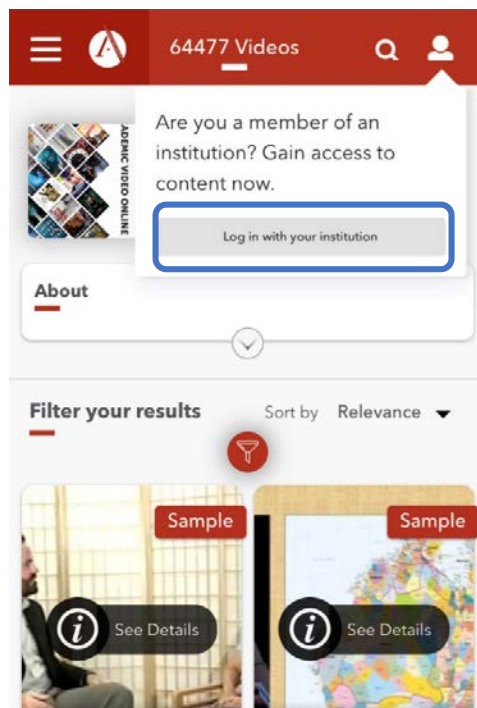

Academic Video Online 学外からの利用方法（学認での接続方法）

1. ストリーミング動画利用専用のAlexander Streetプラットフォームからの場合

①
右上の  をクリックする。

②
「Log in with your institution」
をクリックする。

③
「Chuo University」
と入力する。
(途中からサジェストが出てくるのでそれをクリックする)

④
統合認証を入力し
「Login」をクリックする

Academic Video Online 学外からの利用方法（学認での接続方法）

2. ProQuestプラットフォームからの場合

① 入力ボックスに「Chuo University」と入力する

②  をクリックする。

③ 「CHUO UNIVERSITY」をクリックする。

④ 統合認証を入力し「Login」をクリックする。