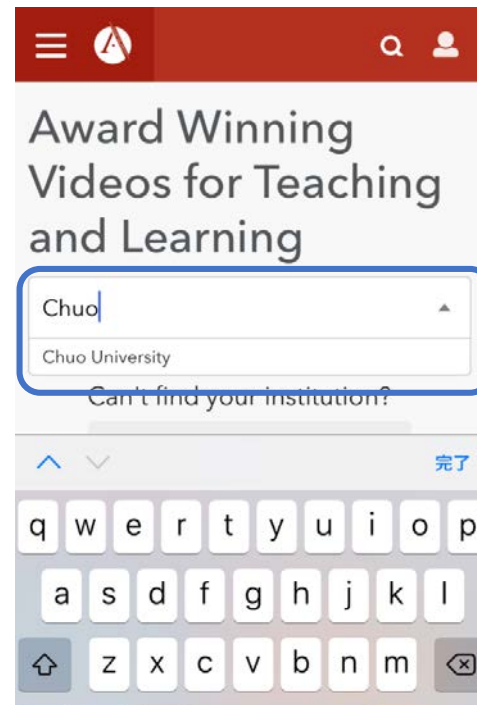

Academic Video Online 学外からの利用方法（学認での接続方法）

1. ストリーミング動画利用専用のAlexander Streetプラットフォームからの場合

①
右上の  をクリックする。

②
「Log in with your institution」
をクリックする。

③
「Chuo University」
と入力する。
(途中からサジェストが出てくるのでそれをクリックする)

④
統合認証を入力し
「Login」をクリックする

Academic Video Online 学外からの利用方法（学認での接続方法）

2. ProQuestプラットフォームからの場合

① 入力ボックスに「Chuo University」と入力する

②  をクリックする。

③ 「CHUO UNIVERSITY」をクリックする。

④ 統合認証を入力し「Login」をクリックする。