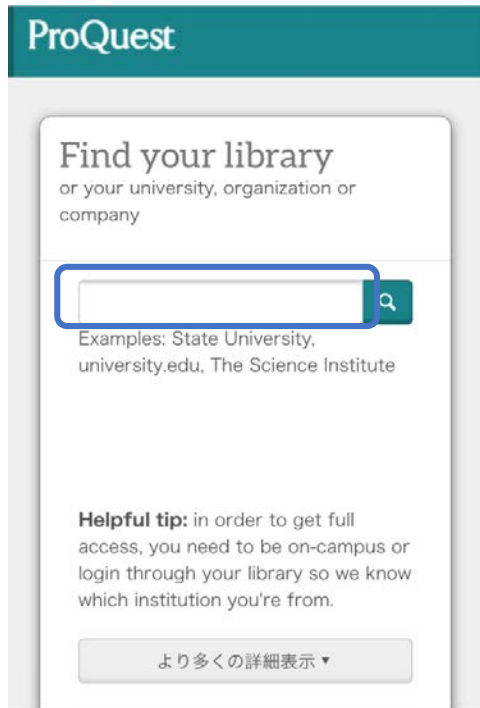

Academic Video Online 学外からの利用方法（学認での接続方法）

1. ストリーミング動画利用専用のAlexander Streetプラットフォームからの場合

①
右上の  をクリックする。

②
「Log in with your institution」
をクリックする。

③
「Chuo University」
と入力する。
(途中からサジェストが出てくるのでそれをクリックする)

④
統合認証を入力し
「Login」をクリックする

Academic Video Online 学外からの利用方法（学認での接続方法）

2. ProQuestプラットフォームからの場合

① 入力ボックスに「Chuo University」と入力する

②  をクリックする。

③ 「CHUO UNIVERSITY」をクリックする。

④ 統合認証を入力し「Login」をクリックする。