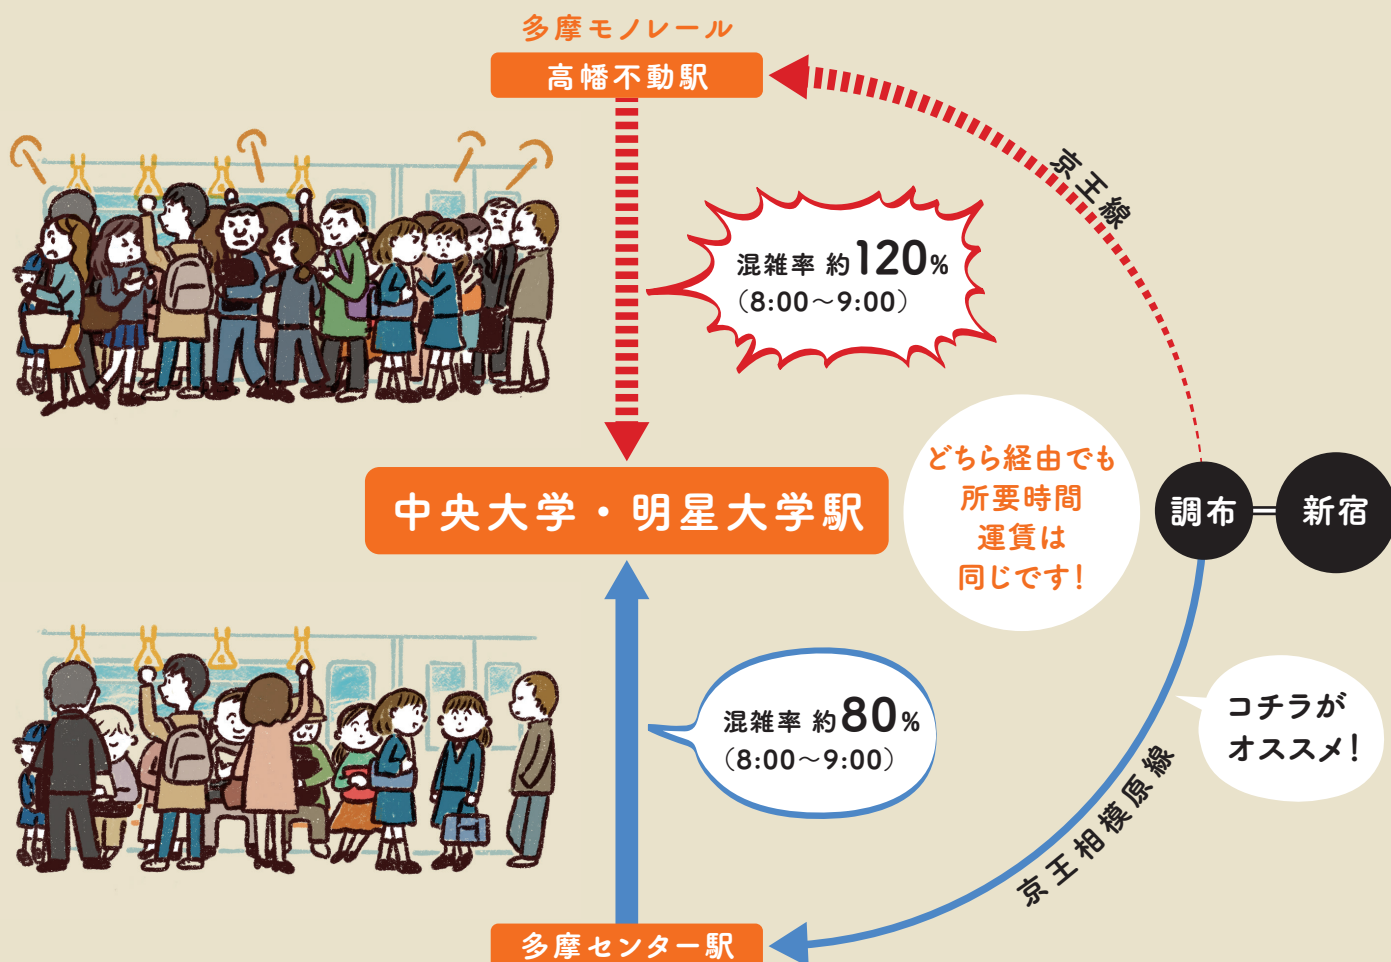

京王線 新宿駅～調布駅の各駅から
中央大学・明星大学駅までご利用の皆様へ

この春、 多摩センター経由の定期券にしませんか？

定期券期限切れ前での経路変更は一旦払い戻しが必要となります。

高幡不動経由でも多摩センター経由でも所要時間が同じ、運賃も同額です。

比較的混雑の少ない多摩センター経由ルートをおすすめしています。

※一部の駅では多摩センター経由の運賃が安くなることもあります。

中央大学及び明星大学の学生の皆様へのお願い

2019年度から両大学の1限目開始時間が同じになるため、従来以上に混雑の集中が予想されます。中央大学・明星大学駅への到着を15分程度早めるだけで混雑が緩和されますので、どうぞ時差通学にご協力ください。