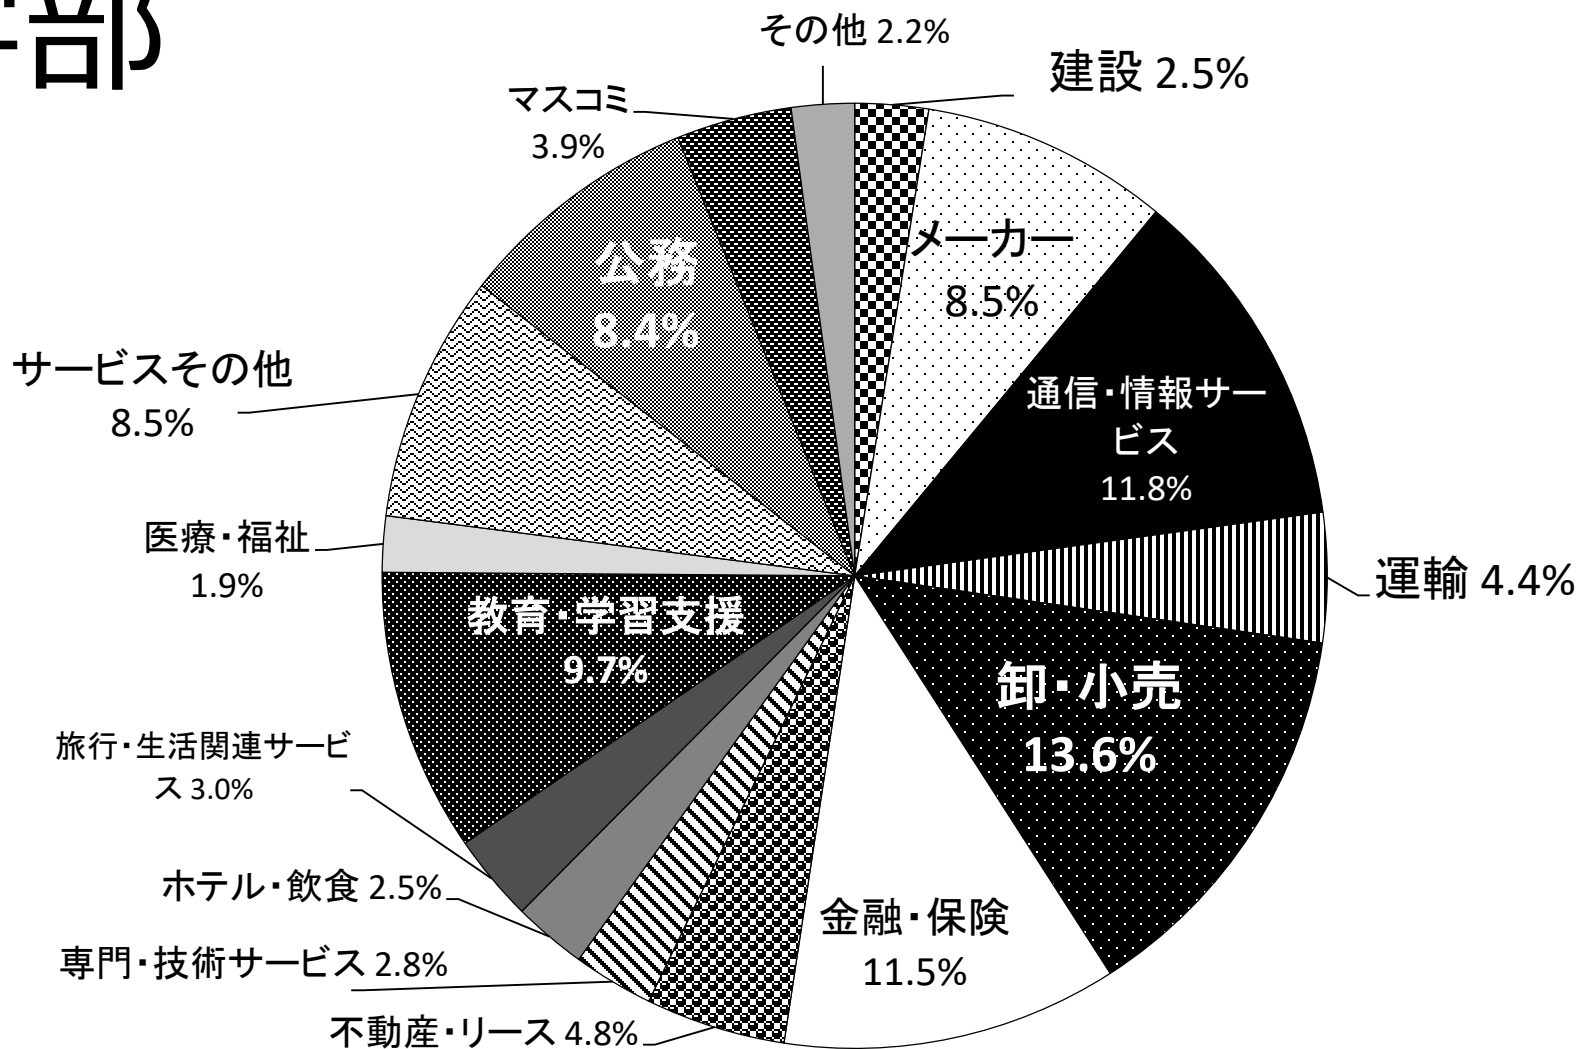

# 2018年度（2019年3月、2018年9月）卒業生 業種別就職状況

## 文学部

2019年4月8日現在