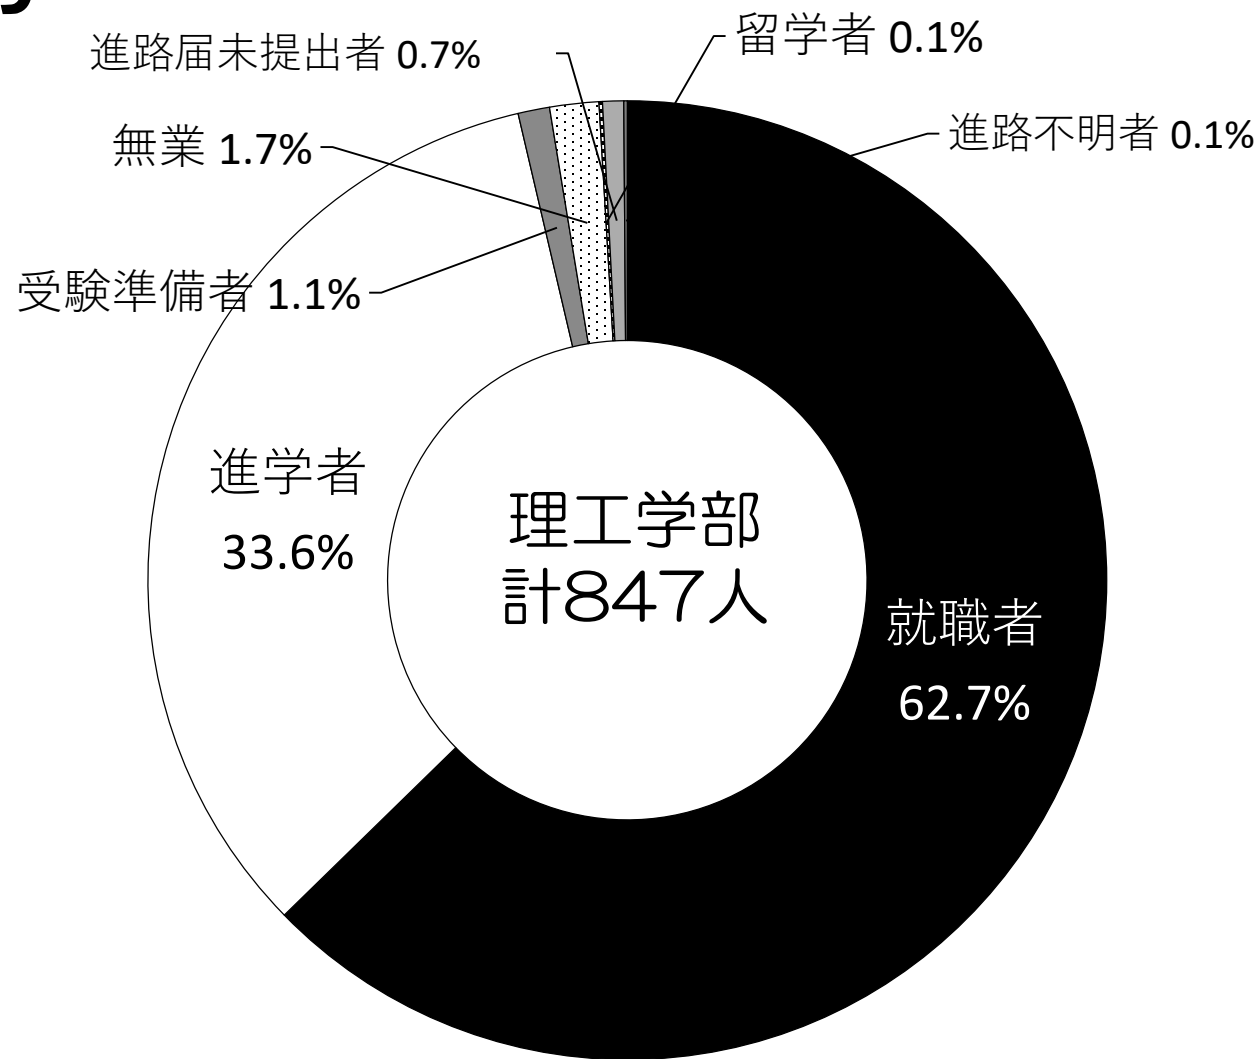

# 2018年度（2019年3月、2018年9月）卒業生 進路状況

## 理工学部

2019年4月8日現在