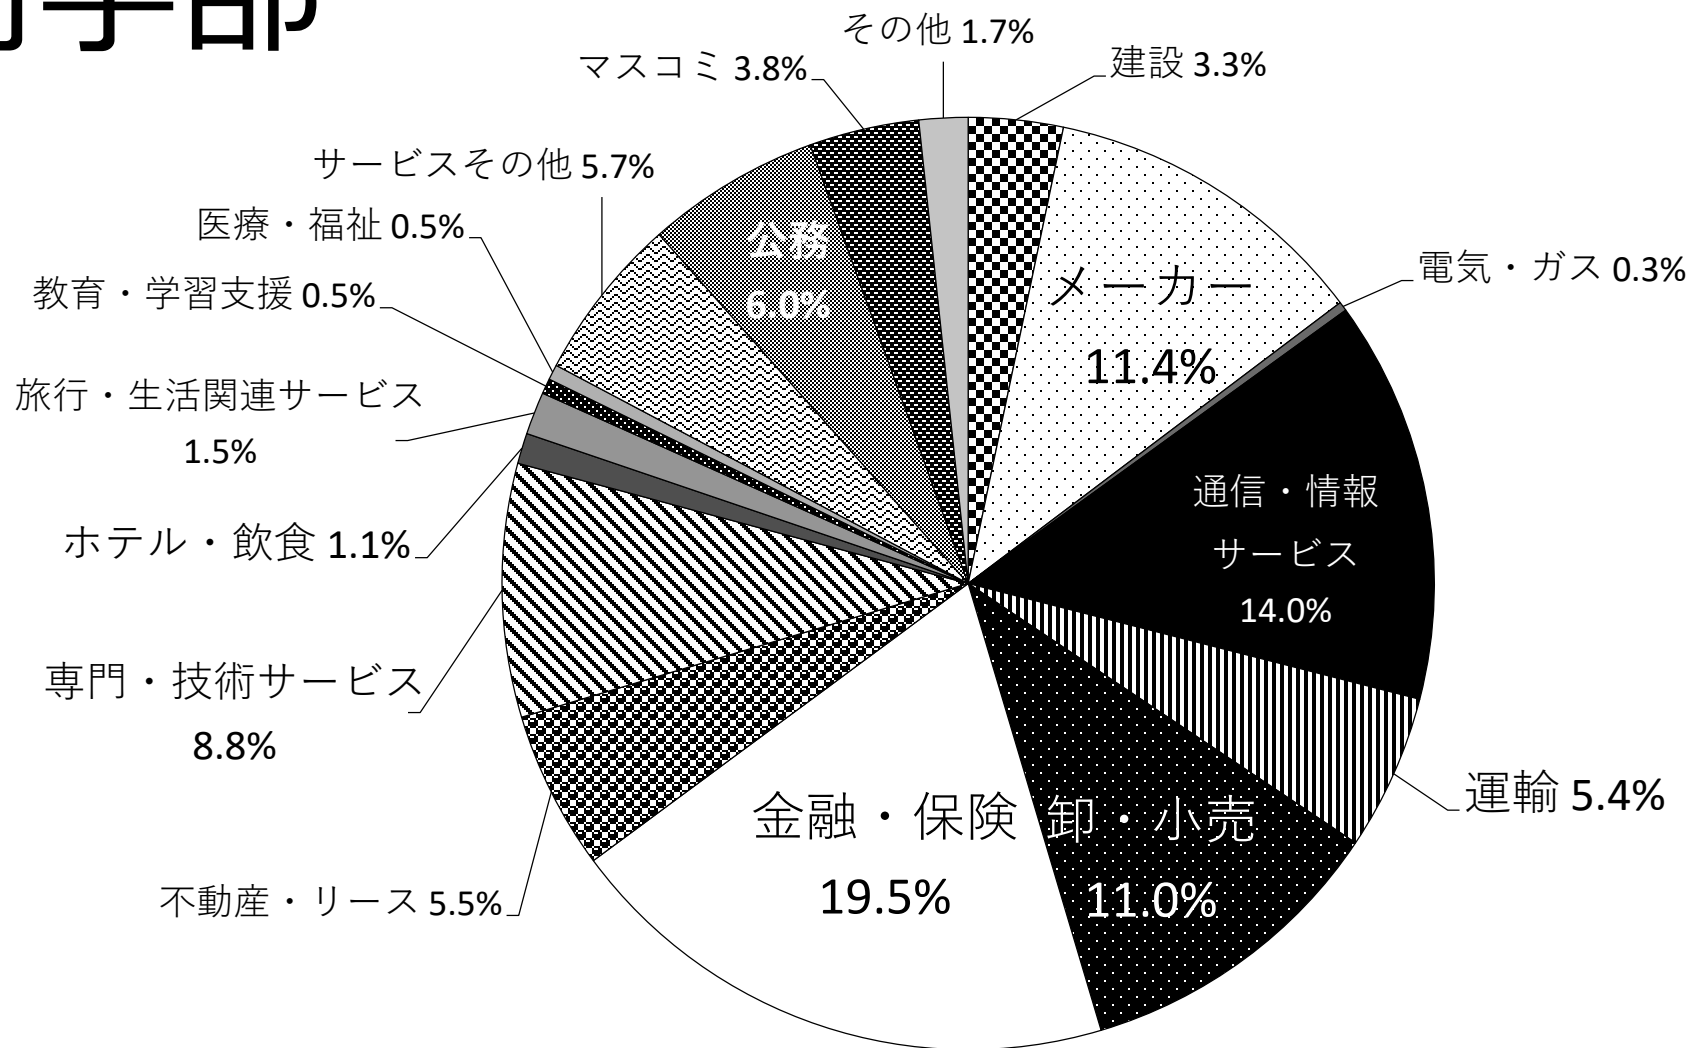

# 2018年度（2019年3月、2018年9月）卒業生 業種別就職状況

## 商学部

2019年4月8日現在