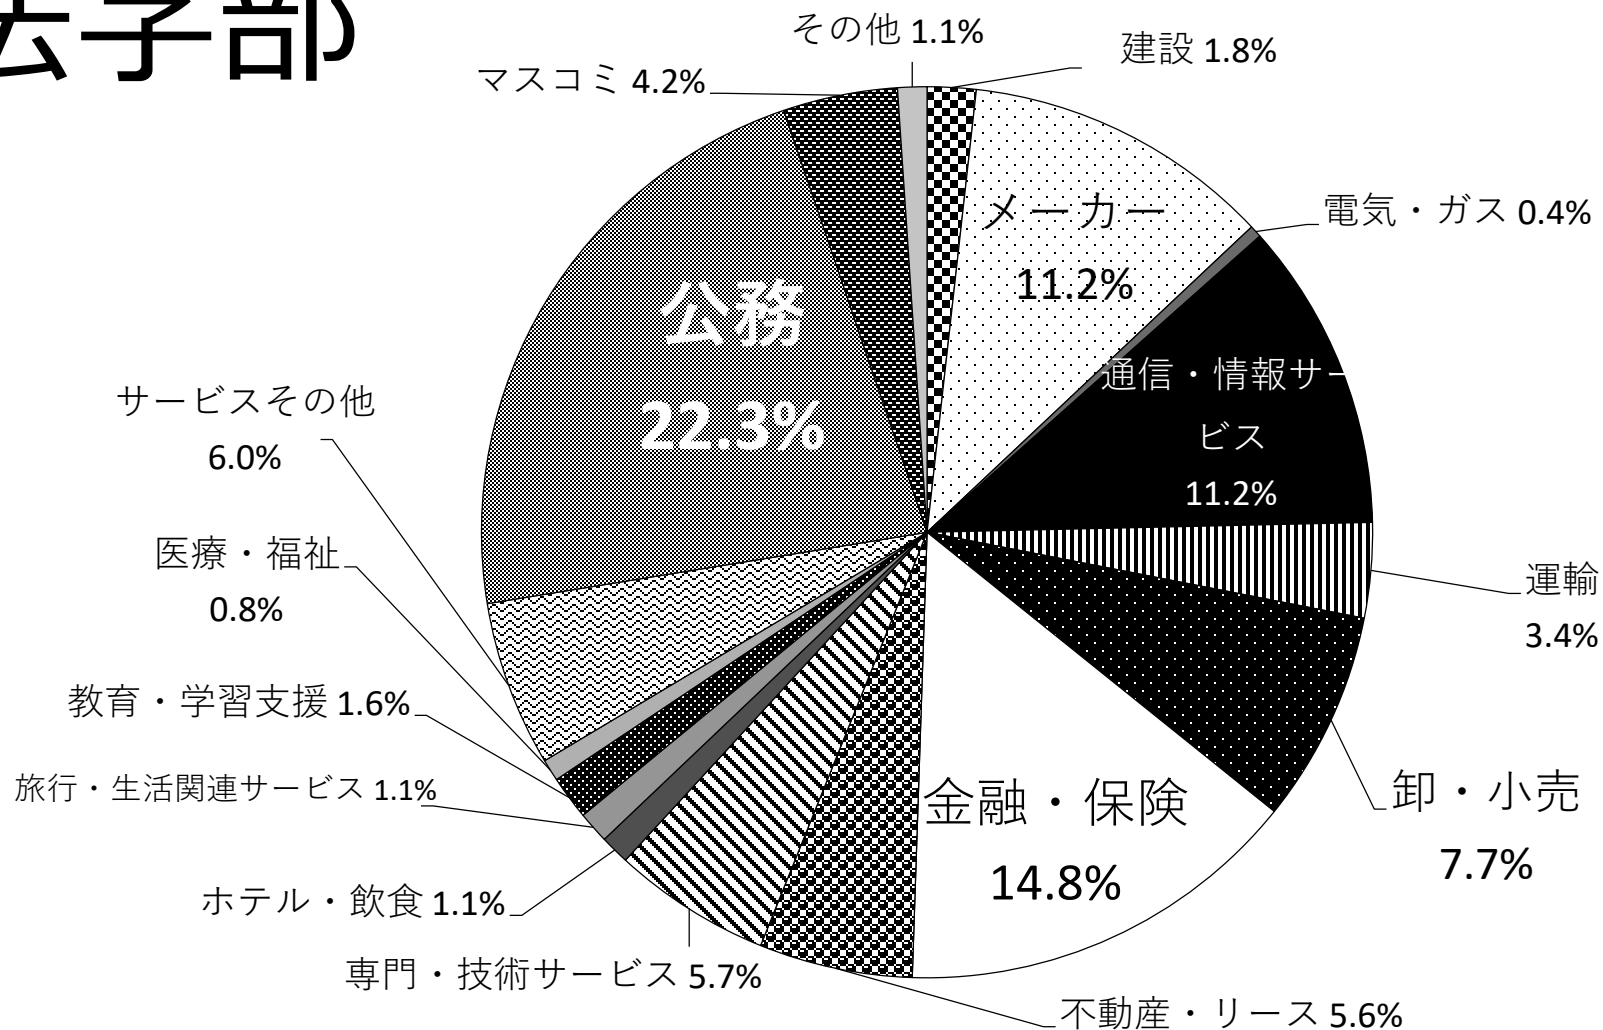

2018年度（2019年3月、2018年9月）卒業生 業種別就職状況

法学部

2019年4月8日現在