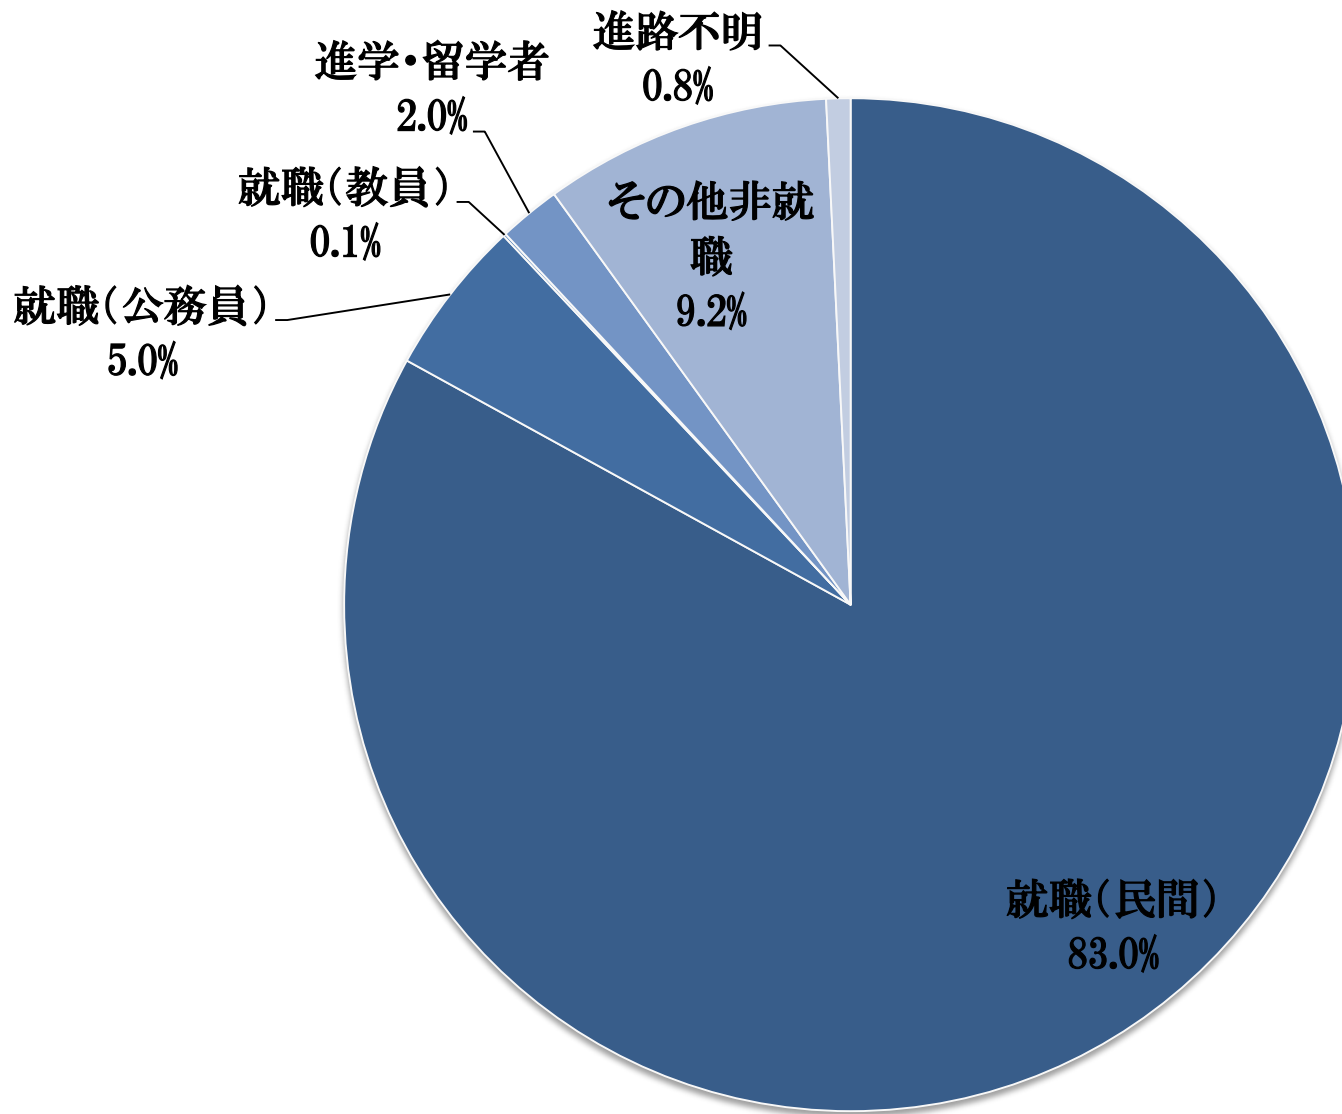

# 2017年度(2018年3月、2017年9月)卒業生 進路状況 商学部

2018年4月6日現在

小数点第2位を四捨五入しているため、合計が100%にならない場合があります。