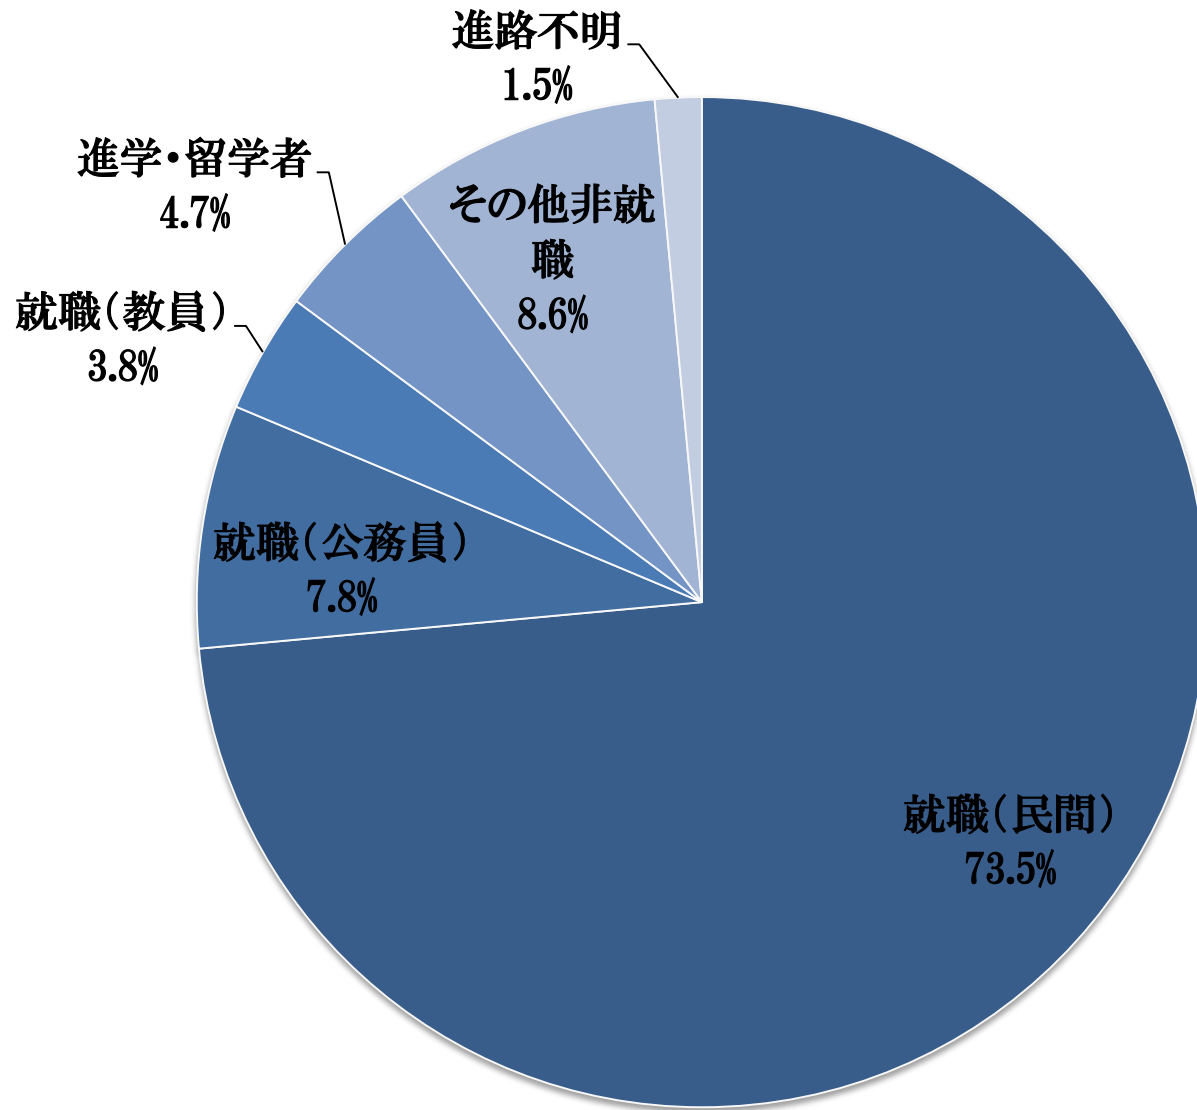

# 2017年度(2018年3月、2017年9月)卒業生 進路状況 文学部

2018年4月6日現在

小数点第2位を四捨五入しているため、合計が100%にならない場合があります。