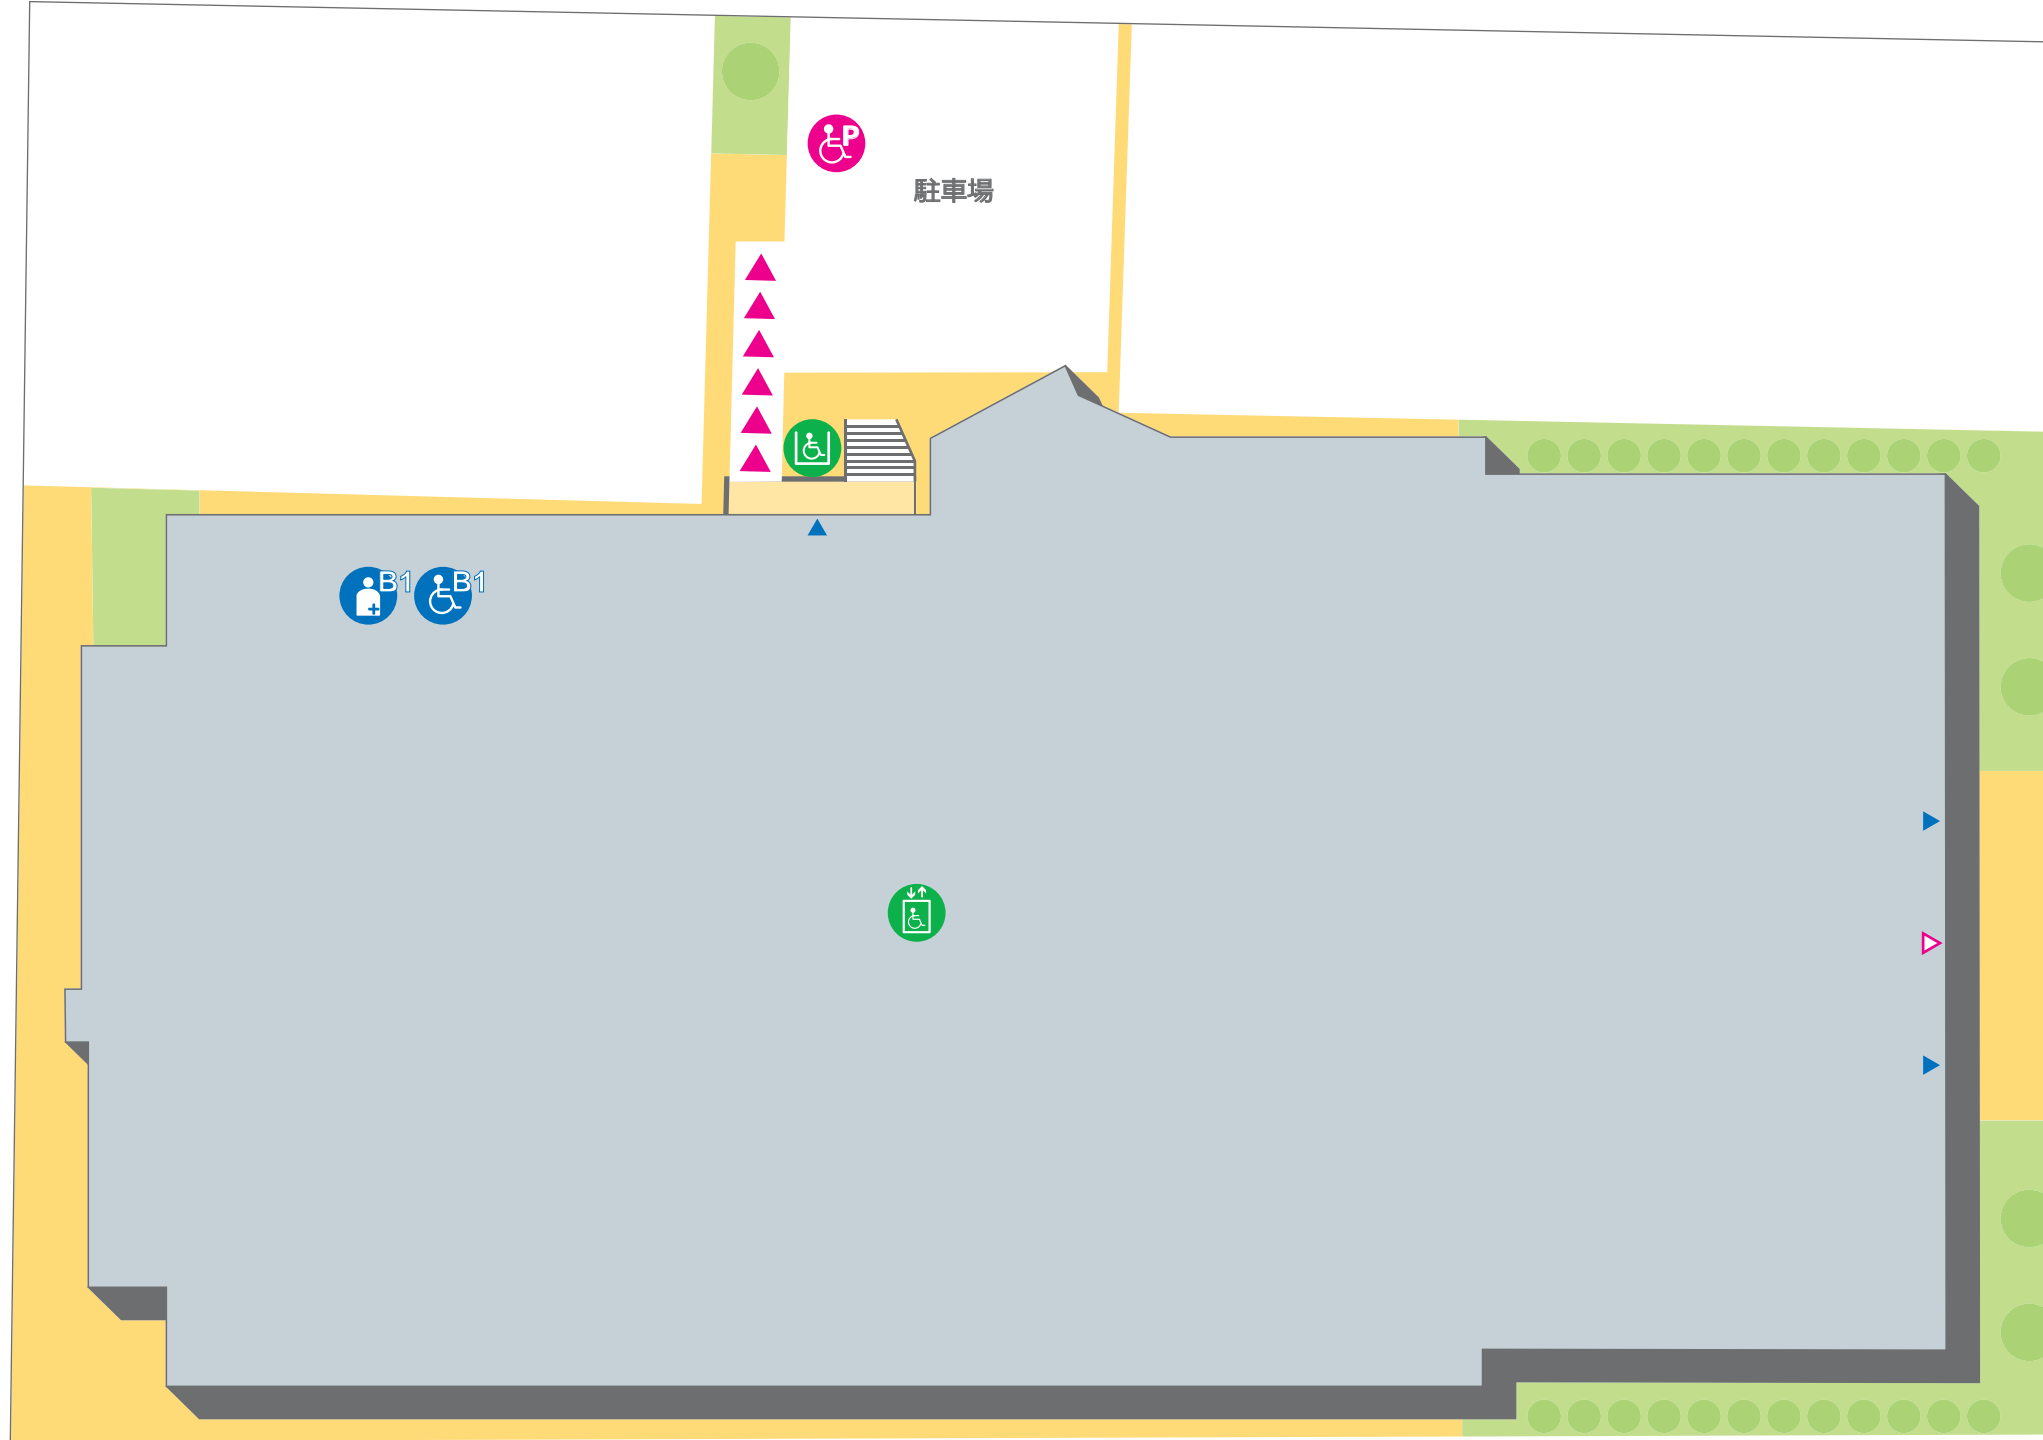

中央大学 市ヶ谷田町キャンパス バリアフリーマップ

東京メトロ
市ヶ谷駅
6番出口

↑ 飯田橋駅方面

外堀通り

↓ 市ヶ谷駅方面

- | | | |
|-------------------------|-------------|----------------------|
| スロープ
(矢印の方向に上る) | 階段・段差 | 出入口
(自動ドア) |
| 多目的トイレ
(数字=設置階) | 車いす対応エレベーター | 出入口
(片開きドア・両開きドア) |
| オストメイト対応トイレ
(数字=設置階) | 段差解消機 | 車いす使用者用駐車場 |