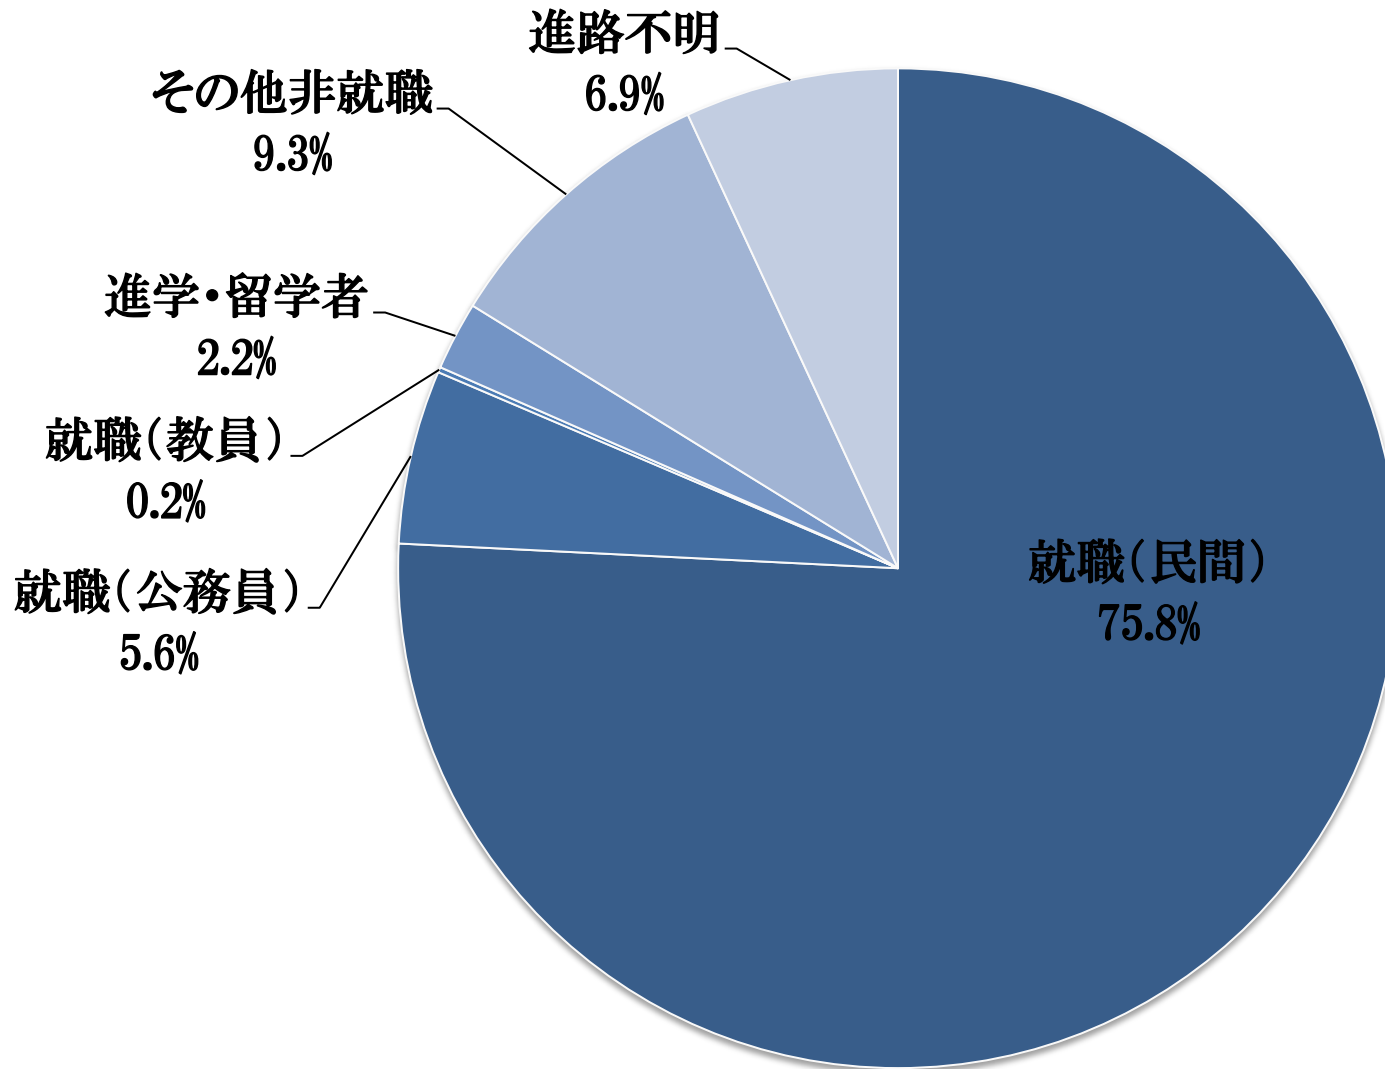

2015年3月卒業生 進路状況
商学部

2015年4月22日現在

小数点第2位を四捨五入しているため、合計が100%にならない場合があります。