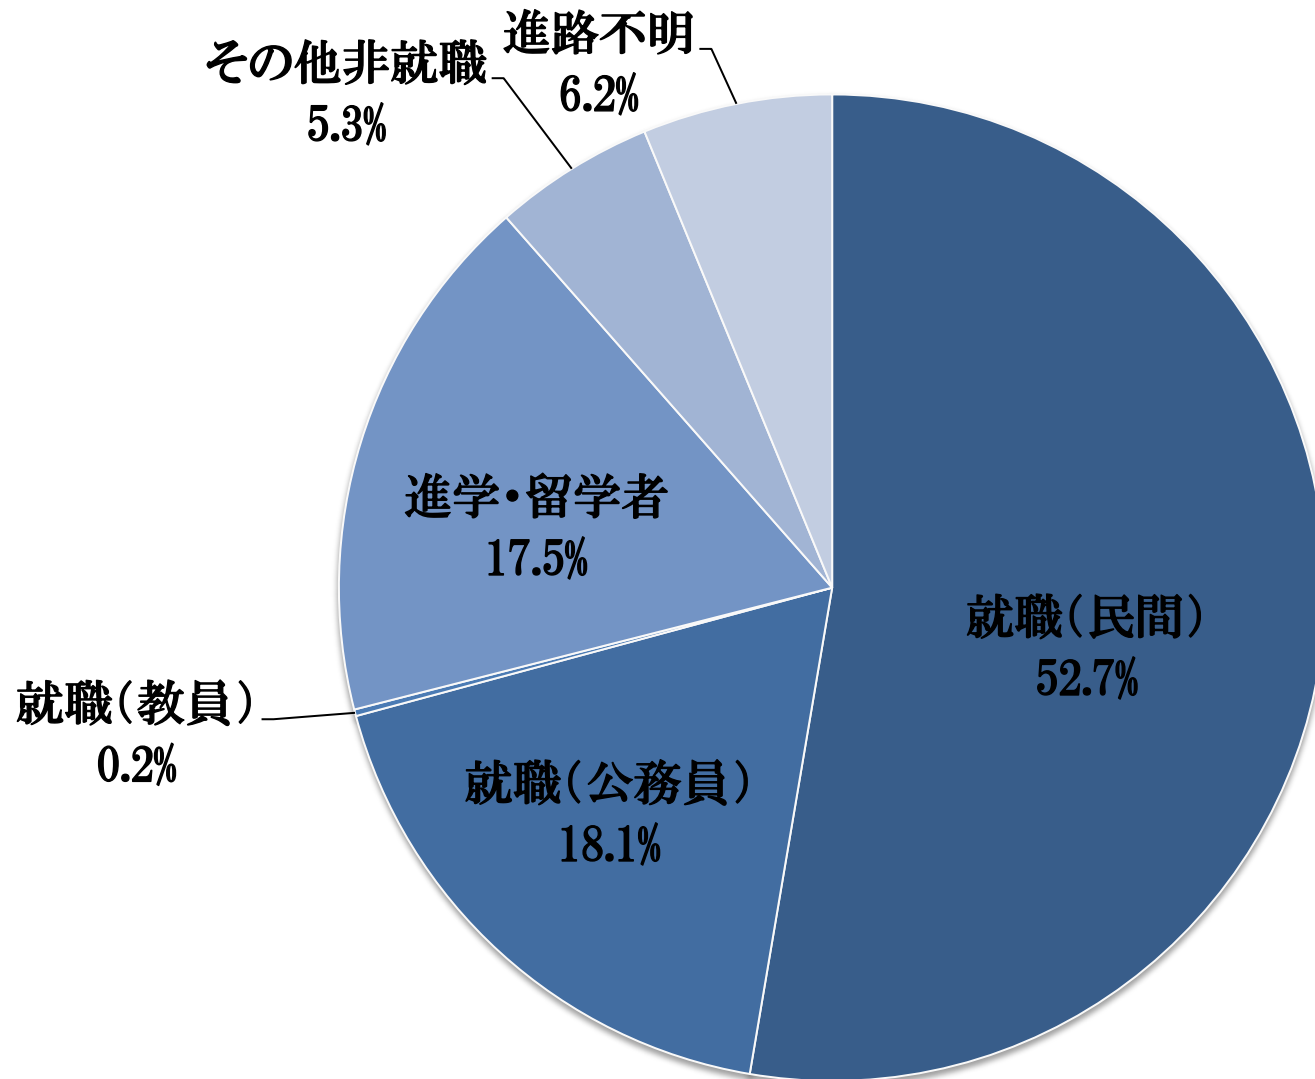

2015年3月卒業生 進路状況
法学部

2015年4月22日現在

小数点第2位を四捨五入しているため、合計が100%にならない場合があります。